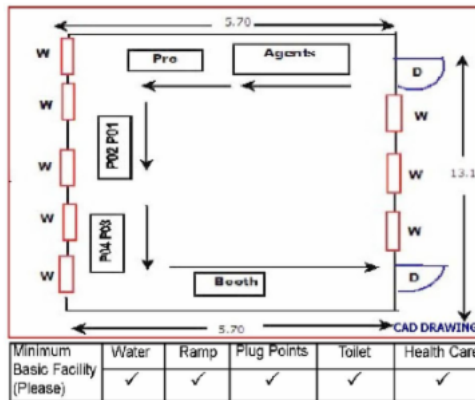

Google Map View

Polling Station Building Front View

Polling Station Front View

Cad View

Key MAP View

1 பெயர் : பாண்டியன் தந்தை பெயர்: சுப்பையா வீட்டு எண் : 1-3 வயது : 51 பாலினம் : ஆண்	WVM1824994 Photo is available	2 பெயர் : பிரத்தீபா ஸ்ரீ பா தந்தை பெயர்: பாண்டியன் வீட்டு எண் : 1/3 வயது : 19 பாலினம் : பெண்	WVM2036051 Photo is available	3 பெயர் : மாரியம்மாள் கணவர் பெயர்: முருகேசன் வீட்டு எண் : 1/15பி வயது : 45 பாலினம் : பெண்	WVM0154187 Photo is available
4 பெயர் : ராமராஜன் தந்தை பெயர்: ராமசாமி வீட்டு எண் : 1-25 வயது : 37 பாலினம் : ஆண்	WVM0934158 Photo is available	5 பெயர் : பிரியா தந்தை பெயர்: சுப்பையா வீட்டு எண் : 1-27 வயது : 26 பாலினம் : பெண்	WVM0871426 Photo is available	6 பெயர் : சுகன்யா ச கணவர் பெயர்: சங்கர் வீட்டு எண் : 1/71 வயது : 31 பாலினம் : பெண்	WVM1826718 Photo is available
7 பெயர் : ப்ரீயந்த தந்தை பெயர்: பழனி வீட்டு எண் : 1/73 வயது : 21 பாலினம் : பெண்	WVM1859610 Photo is available	8 பெயர் : காமாட்சி கணவர் பெயர்: அலெக்ஸ்பாண்டியன் வீட்டு எண் : 1/85 வயது : 28 பாலினம் : பெண்	WVM2027639 Photo is available	9 பெயர் : லதா ரெ கணவர் பெயர்: ரெங்கசாமி வீட்டு எண் : 1/85, வயது : 27 பாலினம் : பெண்	WVM2018844 Photo is available
10 பெயர் : கஸ்தூரிபட்டு தந்தை பெயர்: அரிச்சந்திரன் வீட்டு எண் : 1/146 வயது : 26 பாலினம் : பெண்	WVM1822287 Photo is available	#2 11 பெயர் : காயத்ரிஅ தந்தை பெயர்: அரிச்சந்திரன் வீட்டு எண் : 1/146 வயது : 23 பாலினம் : பெண்	WVM1822295 Photo is available	12 பெயர் : பாண்டி தந்தை பெயர்: கருப்பையா வீட்டு எண் : 1-154 வயது : 30 பாலினம் : ஆண்	WVM0822759 Photo is available
13 பெயர் : நிவேதா பூமி கணவர் பெயர்: பூமி வீட்டு எண் : 1/164 வயது : 30 பாலினம் : பெண்	WVM1948207 Photo is available	14 பெயர் : பூமி தந்தை பெயர்: அய்யாவு வீட்டு எண் : 1/164 வயது : 29 பாலினம் : ஆண்	WVM1658293 Photo is available	15 பெயர் : சந்திரன் கருப்பையா தந்தை பெயர்: கருப்பையா கருப்பையா வீட்டு எண் : 1/177 வயது : 59 பாலினம் : ஆண்	WVM1866201 Photo is available
16 பெயர் : பிரித்திகா ம தந்தை பெயர்: மனோகரன் வீட்டு எண் : 2/32 வயது : 25 பாலினம் : பெண்	WVM1801034 Photo is available	17 பெயர் : தனசேகரன் தந்தை பெயர்: தர்மலிங்கம் வீட்டு எண் : 2-398 வயது : 35 பாலினம் : ஆண்	WVM0098038 Photo is available	18 பெயர் : ரஞ்சித் தந்தை பெயர்: பூமி உடையார் வீட்டு எண் : 3-110B வயது : 36 பாலினம் : ஆண்	WVM0205914 Photo is available
19 பெயர் : அழகன் தந்தை பெயர்: பிச்சைமுத்து வீட்டு எண் : 3-503 வயது : 37 பாலினம் : ஆண்	WVM0206748 Photo is available	20 பெயர் : செந்தில் குமார் தந்தை பெயர்: பிச்சைமுத்து வீட்டு எண் : 3-503 வயது : 34 பாலினம் : ஆண்	WVM0205922 Photo is available	21 பெயர் : தமிழ்ச்செல்வி கணவர் பெயர்: ராஜேந்திரன் வீட்டு எண் : 3-512 வயது : 43 பாலினம் : பெண்	WVM0205898 Photo is available
22 பெயர் : விக்கோரியராணி கணவர் பெயர்: ரவிச்சந்திரன் வீட்டு எண் : 3-516 வயது : 44 பாலினம் : பெண்	WVM0205906 Photo is available	23 பெயர் : கோவிந்தன் தந்தை பெயர்: பிச்சைமுத்து வீட்டு எண் : 3-517 வயது : 39 பாலினம் : ஆண்	WVM0206912 Photo is available	24 பெயர் : அழகப்பன் தந்தை பெயர்: பிச்சைமுத்து வீட்டு எண் : 3-517 வயது : 38 பாலினம் : ஆண்	WVM0206730 Photo is available
25 பெயர் : அழகுசந்தரம் தந்தை பெயர்: சீனி வீட்டு எண் : 3-518 வயது : 35 பாலினம் : ஆண்	WVM0206268 Photo is available	26 பெயர் : சரண்யா சுப்பிரமணியன் தந்தை பெயர்: சுப்பிரமணியன் சுப்பையா வீட்டு எண் : 3/520 வயது : 26 பாலினம் : பெண்	WVM1827989 Photo is available	27 பெயர் : செல்லத்துரை தந்தை பெயர்: கருப்பையா வீட்டு எண் : 3-532 வயது : 46 பாலினம் : ஆண்	WVM0207050 Photo is available
28 பெயர் : சகுந்தலா கணவர் பெயர்: தங்கவேல் வீட்டு எண் : 3-536A வயது : 49 பாலினம் : பெண்	WVM0206920 Photo is available	29 பெயர் : பூமி தந்தை பெயர்: சின்னக்கண்ணு வீட்டு எண் : 3-542a வயது : 59 பாலினம் : ஆண்	WVM0206854 Photo is available	30 பெயர் : ரேவதி கணவர் பெயர்: பூமி வீட்டு எண் : 3-542a வயது : 42 பாலினம் : பெண்	WVM0206524 Photo is available