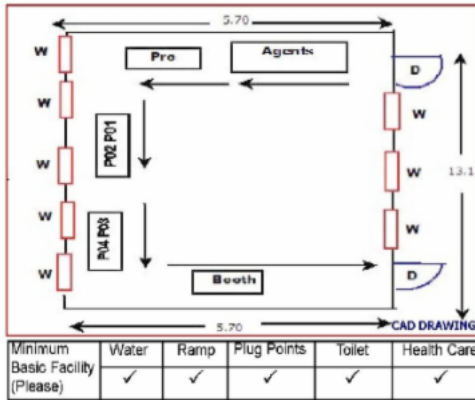

Google Map View

Polling Station Building Front View

Polling Station Front View

Cad View

Key MAP View

1 பெயர் : சரணராஜ் தந்தை பெயர்: திருநாவுக்கரசு வீட்டு எண் : 00 வயது : 34 பாலினம் : ஆண்	WVM2003838 Photo is available	2 பெயர் : முருகேசன் செள தந்தை பெயர்: செளந்தர்ராஜன் வீட்டு எண் : 00 வயது : 20 பாலினம் : ஆண்	WVM1913250 Photo is available	3 பெயர் : மோகன்ராஜ் தந்தை பெயர்: கருணாநிதி வீட்டு எண் : 1-14-1 வயது : 23 பாலினம் : ஆண்	WVM1929819 Photo is available
4 பெயர் : ராஜேந்திரன் தந்தை பெயர்: ரெத்தினம் வீட்டு எண் : 1-30 வயது : 70 பாலினம் : ஆண்	WVM1226794 Photo is available	5 பெயர் : அண்ணாமலை தந்தை பெயர்: சக்திவேல் வீட்டு எண் : 4-1 வயது : 24 பாலினம் : ஆண்	WVM1743004 Photo is available	6 பெயர் : வீரக்குமார் தந்தை பெயர்: சந்திரசேகர் வீட்டு எண் : 4-2 வயது : 44 பாலினம் : ஆண்	BWQ1746742 Photo is available
7 பெயர் : ரெங்கசாமி தந்தை பெயர்: சுந்தரம் வீட்டு எண் : 5 வயது : 53 பாலினம் : ஆண்	WVM1226810 Photo is available	8 பெயர் : கிருஷ்ணவேணி கணவர் பெயர்: ரெங்கசாமி வீட்டு எண் : 5 வயது : 53 பாலினம் : பெண்	BWQ1746825 Photo is available	9 பெயர் : சிற்றரசு தந்தை பெயர்: சுந்தரம் வீட்டு எண் : 5-1 வயது : 51 பாலினம் : ஆண்	BWQ1471473 Photo is available
10 பெயர் : சந்திரா கணவர் பெயர்: சிற்றரசு வீட்டு எண் : 5-1 வயது : 46 பாலினம் : பெண்	BWQ1746817 Photo is available	11 பெயர் : செல்வராசு தந்தை பெயர்: அடைக்கலம் வீட்டு எண் : 6 வயது : 61 பாலினம் : ஆண்	WVM1226836 Photo is available	12 பெயர் : இராமலிங்கம் தந்தை பெயர்: அடைக்கலம் வீட்டு எண் : 6 வயது : 52 பாலினம் : ஆண்	WVM1226844 Photo is available
13 பெயர் : மாரிக்கண்ணு கணவர் பெயர்: செல்வராசு வீட்டு எண் : 6 வயது : 51 பாலினம் : பெண்	BWQ1794585 Photo is available	14 பெயர் : முருகன் தந்தை பெயர்: பழனி வீட்டு எண் : 7 வயது : 72 பாலினம் : ஆண்	WVM1226851 Photo is available	15 பெயர் : அன்பரசன் தந்தை பெயர்: முருகன் வீட்டு எண் : 7 வயது : 50 பாலினம் : ஆண்	WVM1226877 Photo is available
16 பெயர் : ஜெகநாதன் தந்தை பெயர்: முருகன் வீட்டு எண் : 8 வயது : 52 பாலினம் : ஆண்	WVM1226885 Photo is available	17 பெயர் : சாந்தி கணவர் பெயர்: ஜெகநாதன் வீட்டு எண் : 8 வயது : 51 பாலினம் : பெண்	BWQ1471341 Photo is available	18 பெயர் : அர்ச்சுணன் தந்தை பெயர்: காத்தமுத்துபிள்ளை வீட்டு எண் : 9 வயது : 61 பாலினம் : ஆண்	WVM1226893 Photo is available
19 பெயர் : நாகலெட்சுமி கணவர் பெயர்: அர்ச்சுணன் வீட்டு எண் : 9 வயது : 57 பாலினம் : பெண்	BWQ1471218 Photo is available	20 பெயர் : சேகர் தந்தை பெயர்: காத்தமுத்துபிள்ளை வீட்டு எண் : 10 வயது : 67 பாலினம் : ஆண்	WVM1226901 Photo is available	21 பெயர் : மாரிக்கண்ணு கணவர் பெயர்: சேகர் வீட்டு எண் : 10 வயது : 59 பாலினம் : பெண்	WVM1226919 Photo is available
22 பெயர் : மணி தந்தை பெயர்: காத்தமுத்துபிள்ளை வீட்டு எண் : 10 வயது : 57 பாலினம் : ஆண்	WVM1226927 Photo is available	23 பெயர் : மணிமேகலை கணவர் பெயர்: மணி வீட்டு எண் : 10 வயது : 51 பாலினம் : பெண்	BWQ1746718 Photo is available	24 பெயர் : காளிதாஸ் தந்தை பெயர்: சேகர் வீட்டு எண் : 10 வயது : 38 பாலினம் : ஆண்	WVM0043364 Photo is available
25 பெயர் : செல்வி கணவர் பெயர்: நாகராஜன் வீட்டு எண் : 10-1 வயது : 45 பாலினம் : பெண்	BWQ2205300 Photo is available	26 பெயர் : ரேவதி கணவர் பெயர்: சக்திவேல் வீட்டு எண் : 11-1 வயது : 44 பாலினம் : பெண்	BWQ1746874 Photo is available	27 பெயர் : மாரியப்பன் தந்தை பெயர்: ராமசாமி வீட்டு எண் : 12 வயது : 66 பாலினம் : ஆண்	WVM1226935 Photo is available
28 பெயர் : செல்வராணி கணவர் பெயர்: மாரியப்பன் வீட்டு எண் : 12 வயது : 59 பாலினம் : பெண்	WVM0946301 Photo is available	29 பெயர் : செல்வராஜ் தந்தை பெயர்: சிவசாமி வீட்டு எண் : 13-1 வயது : 49 பாலினம் : ஆண்	WVM0120766 Photo is available	30 பெயர் : சசிவா கணவர் பெயர்: செல்வராஜ் வீட்டு எண் : 13-1 வயது : 44 பாலினம் : பெண்	WVM0120907 Photo is available