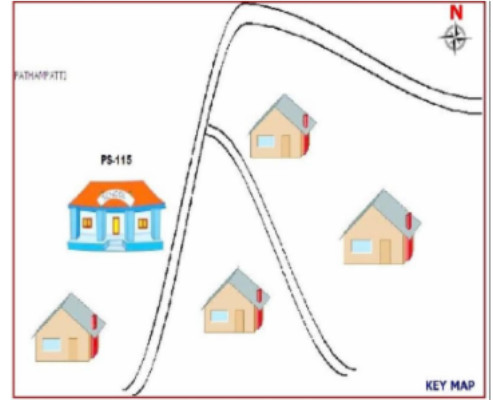

Google Map View

Polling Station Building Front View

Polling Station Front View

Cad View

Key MAP View

1 பெயர் : சரணராஜ் தந்தை பெயர்: திருநாவுக்கரசு வீட்டு எண் : 00 வயது : 34 பாலினம் : ஆண்	WVM2003838 Photo is available	2 பெயர் : முருகேசன் செள தந்தை பெயர்: செளந்தர்ராஜன் வீட்டு எண் : 00 வயது : 20 பாலினம் : ஆண்	WVM1913250 Photo is available	3 பெயர் : மோகன்ராஜ் தந்தை பெயர்: கருணாநிதி வீட்டு எண் : 1-14-1 வயது : 23 பாலினம் : ஆண்	WVM1929819 Photo is available
4 பெயர் : ராஜேந்திரன் தந்தை பெயர்: ரெத்தினம் வீட்டு எண் : 1-30 வயது : 70 பாலினம் : ஆண்	WVM1226794 Photo is available	5 பெயர் : அண்ணாமலை தந்தை பெயர்: சக்திவேல் வீட்டு எண் : 4-1 வயது : 24 பாலினம் : ஆண்	WVM1743004 Photo is available	6 பெயர் : வீரக்குமார் தந்தை பெயர்: சந்திரசேகர் வீட்டு எண் : 4-2 வயது : 44 பாலினம் : ஆண்	BWQ1746742 Photo is available
7 பெயர் : ரெங்கசாமி தந்தை பெயர்: சுந்தரம் வீட்டு எண் : 5 வயது : 53 பாலினம் : ஆண்	WVM1226810 Photo is available	8 பெயர் : கிருஷ்ணவேணி கணவர் பெயர்: ரெங்கசாமி வீட்டு எண் : 5 வயது : 53 பாலினம் : பெண்	BWQ1746825 Photo is available	9 பெயர் : சிற்றரசு தந்தை பெயர்: சுந்தரம் வீட்டு எண் : 5-1 வயது : 51 பாலினம் : ஆண்	BWQ1471473 Photo is available
10 பெயர் : சந்திரா கணவர் பெயர்: சிற்றரசு வீட்டு எண் : 5-1 வயது : 46 பாலினம் : பெண்	BWQ1746817 Photo is available	11 பெயர் : செல்வராசு தந்தை பெயர்: அடைக்கலம் வீட்டு எண் : 6 வயது : 61 பாலினம் : ஆண்	WVM1226836 Photo is available	12 பெயர் : இராமலிங்கம் தந்தை பெயர்: அடைக்கலம் வீட்டு எண் : 6 வயது : 52 பாலினம் : ஆண்	WVM1226844 Photo is available
13 பெயர் : மாரிக்கண்ணு கணவர் பெயர்: செல்வராசு வீட்டு எண் : 6 வயது : 51 பாலினம் : பெண்	BWQ1794585 Photo is available	14 பெயர் : முருகன் தந்தை பெயர்: பழனி வீட்டு எண் : 7 வயது : 72 பாலினம் : ஆண்	WVM1226851 Photo is available	15 பெயர் : அன்பரசன் தந்தை பெயர்: முருகன் வீட்டு எண் : 7 வயது : 50 பாலினம் : ஆண்	WVM1226877 Photo is available
16 பெயர் : ஜெகநாதன் தந்தை பெயர்: முருகன் வீட்டு எண் : 8 வயது : 52 பாலினம் : ஆண்	WVM1226885 Photo is available	17 பெயர் : சாந்தி கணவர் பெயர்: ஜெகநாதன் வீட்டு எண் : 8 வயது : 51 பாலினம் : பெண்	BWQ1471341 Photo is available	18 பெயர் : அர்ச்சுணன் தந்தை பெயர்: காத்தமுத்துபிள்ளை வீட்டு எண் : 9 வயது : 61 பாலினம் : ஆண்	WVM1226893 Photo is available
19 பெயர் : நாகலெட்சுமி கணவர் பெயர்: அர்ச்சுணன் வீட்டு எண் : 9 வயது : 57 பாலினம் : பெண்	BWQ1471218 Photo is available	20 பெயர் : சேகர் தந்தை பெயர்: காத்தமுத்துபிள்ளை வீட்டு எண் : 10 வயது : 67 பாலினம் : ஆண்	WVM1226901 Photo is available	21 பெயர் : மாரிக்கண்ணு கணவர் பெயர்: சேகர் வீட்டு எண் : 10 வயது : 59 பாலினம் : பெண்	WVM1226919 Photo is available
22 பெயர் : மணி தந்தை பெயர்: காத்தமுத்துபிள்ளை வீட்டு எண் : 10 வயது : 57 பாலினம் : ஆண்	WVM1226927 Photo is available	23 பெயர் : மணிமேகலை கணவர் பெயர்: மணி வீட்டு எண் : 10 வயது : 51 பாலினம் : பெண்	BWQ1746718 Photo is available	24 பெயர் : காளிதாஸ் தந்தை பெயர்: சேகர் வீட்டு எண் : 10 வயது : 38 பாலினம் : ஆண்	WVM0043364 Photo is available
25 பெயர் : செல்வி கணவர் பெயர்: நாகராஜன் வீட்டு எண் : 10-1 வயது : 45 பாலினம் : பெண்	BWQ2205300 Photo is available	26 பெயர் : ரேவதி கணவர் பெயர்: சக்திவேல் வீட்டு எண் : 11-1 வயது : 44 பாலினம் : பெண்	BWQ1746874 Photo is available	27 பெயர் : மாரியப்பன் தந்தை பெயர்: ராமசாமி வீட்டு எண் : 12 வயது : 66 பாலினம் : ஆண்	WVM1226935 Photo is available
28 பெயர் : செல்வராணி கணவர் பெயர்: மாரியப்பன் வீட்டு எண் : 12 வயது : 59 பாலினம் : பெண்	WVM0946301 Photo is available	29 பெயர் : செல்வராஜ் தந்தை பெயர்: சிவசாமி வீட்டு எண் : 13-1 வயது : 49 பாலினம் : ஆண்	WVM0120766 Photo is available	30 பெயர் : சசிவா கணவர் பெயர்: செல்வராஜ் வீட்டு எண் : 13-1 வயது : 44 பாலினம் : பெண்	WVM0120907 Photo is available