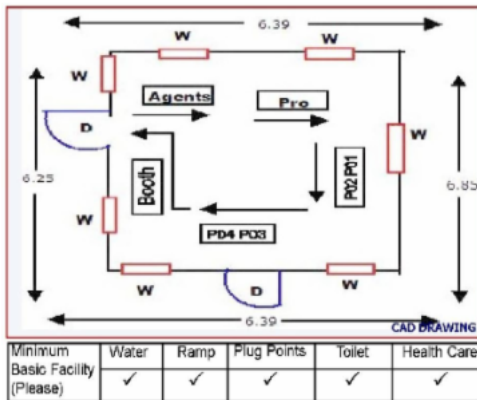

Google Map View

Polling Station Building Front View

Polling Station Front View

Cad View

Key MAP View

1 பெயர் : லெட்சுமி கணவர் பெயர்: செல்வராசு வீட்டு எண் : 1 வயது : 72 பாலினம் : பெண் Photo is available	WVM1248558	2 பெயர் : சரவணன் தந்தை பெயர்: செல்வராசு வீட்டு எண் : 1 வயது : 44 பாலினம் : ஆண் Photo is available	BWQ2205292	3 பெயர் : அரவிந்த் தந்தை பெயர்: நாடிமுத்து வீட்டு எண் : 1 வயது : 25 பாலினம் : ஆண் Photo is available	WVM1671577
4 பெயர் : கார்த்திக்செல்வன் தந்தை பெயர்: மணி வீட்டு எண் : 1-2A வயது : 31 பாலினம் : ஆண் Photo is available	WVM0629303	5 பெயர் : பிரிதா தே தந்தை பெயர்: தேவராஜன் வீட்டு எண் : 1/348 வயது : 21 பாலினம் : பெண் Photo is available	WVM2002350	6 பெயர் : துளசி தே தந்தை பெயர்: தேவராஜன் வீட்டு எண் : 1/348 வயது : 19 பாலினம் : பெண் Photo is available	WVM2002301
7 பெயர் : சின்னத்துரை தந்தை பெயர்: சின்னையா வீட்டு எண் : 2 வயது : 62 பாலினம் : ஆண் Photo is available	BWQ1470640	8 பெயர் : செல்வி கணவர் பெயர்: சின்னத்துரை வீட்டு எண் : 2 வயது : 55 பாலினம் : பெண் Photo is available	WVM1248566	9 பெயர் : மணிகண்டன் தந்தை பெயர்: சின்னத்துரை வீட்டு எண் : 2 வயது : 35 பாலினம் : ஆண் Photo is available	WVM0098087
10 பெயர் : யோகேஸ்வரன் தந்தை பெயர்: சின்னத்துரை வீட்டு எண் : 2 வயது : 33 பாலினம் : ஆண் Photo is available	WVM0386227	11 பெயர் : பொன்னழகு கணவர் பெயர்: இராசரெத்தினம் வீட்டு எண் : 3 வயது : 72 பாலினம் : பெண் Photo is available	WVM1248574	12 பெயர் : சூதாகர் தாயின் பெயர்: பொன்னழகு வீட்டு எண் : 3 வயது : 45 பாலினம் : ஆண் Photo is available	BWQ3032612
13 பெயர் : வித்யா கணவர் பெயர்: சூதாகர் வீட்டு எண் : 3 வயது : 35 பாலினம் : பெண் Photo is available	WVM0317859	14 பெயர் : நந்தினி கணவர் பெயர்: கண்ணன் வீட்டு எண் : 3 வயது : 31 பாலினம் : பெண் Photo is available	WVM1671593	15 பெயர் : வடிவேலன் தந்தை பெயர்: கருப்பையா வீட்டு எண் : 3/70ஸி வயது : 50 பாலினம் : ஆண் Photo is available	WVM2002277
16 பெயர் : மனோன்மணி கணவர் பெயர்: சந்திரசேகர் வீட்டு எண் : 4 வயது : 56 பாலினம் : பெண் Photo is available	WVM1248590	17 பெயர் : பாக்கியம் கணவர் பெயர்: வீரக்குமார் வீட்டு எண் : 4 வயது : 47 பாலினம் : பெண் Photo is available	BWQ3333655	18 பெயர் : வேல்முருகன் தந்தை பெயர்: முத்தையா வீட்டு எண் : 4-1 வயது : 41 பாலினம் : ஆண் Photo is available	BWQ2205086
19 பெயர் : சித்திரச்செல்வி கணவர் பெயர்: செந்தில் வீட்டு எண் : 4-1 வயது : 37 பாலினம் : பெண் Photo is available	WVM0662627	20 பெயர் : நதியா கணவர் பெயர்: வேல்முருகன் வீட்டு எண் : 4-1 வயது : 36 பாலினம் : பெண் Photo is available	WVM1721703	21 பெயர் : மணிமாறன் தந்தை பெயர்: ரெங்கசாமி வீட்டு எண் : 5 வயது : 27 பாலினம் : ஆண் Photo is available	WVM1676147
22 பெயர் : முத்துமணி தந்தை பெயர்: சிற்றரசன் வீட்டு எண் : 5-1 வயது : 26 பாலினம் : ஆண் Photo is available	WVM0874453	23 பெயர் : பவானி கணவர் பெயர்: அன்பரசன் வீட்டு எண் : 7-1 வயது : 47 பாலினம் : பெண் Photo is available	WVM0286757	24 பெயர் : அன்பரசன் தந்தை பெயர்: அர்சுணன் வீட்டு எண் : 9 வயது : 29 பாலினம் : ஆண் Photo is available	WVM0629121
25 பெயர் : அம்யப்பன் தந்தை பெயர்: அர்சுணன் வீட்டு எண் : 9 வயது : 26 பாலினம் : ஆண் Photo is available	WVM0883496	26 பெயர் : இளங்கோவன் தந்தை பெயர்: சேகர் வீட்டு எண் : 10 வயது : 34 பாலினம் : ஆண் Photo is available	WVM0207183	27 பெயர் : கலை நிதி செல்வன் தாயின் பெயர்: மணிமேகலை மணிமேகலை வீட்டு எண் : 10 வயது : 26 பாலினம் : ஆண் Photo is available	WVM0930685
28 பெயர் : பிருந்தா தேவி தந்தை பெயர்: மணி வீட்டு எண் : 10 வயது : 23 பாலினம் : பெண் Photo is available	WVM1832070	29 பெயர் : ஜெமின் தந்தை பெயர்: ஜெகநாதன் வீட்டு எண் : 11சி வயது : 26 பாலினம் : ஆண் Photo is available	WVM0947895	30 பெயர் : கெங்கா தந்தை பெயர்: சம்பத் வீட்டு எண் : 13 வயது : 37 பாலினம் : பெண் Photo is available	WVM0043760