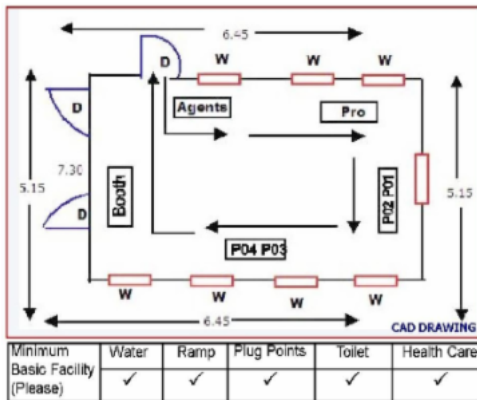

Google Map View

Polling Station Building Front View

Polling Station Front View

Cad View

Key MAP View

1 பெயர் : பிரியங்கா தந்தை பெயர்: கருப்பையா வீட்டு எண் : 1-35 வயது : 26 பாலினம் : பெண் Photo is available	WVM0850222	2 பெயர் : மெய்யாத்தாள் கணவர் பெயர்: குபேந்திரன் வீட்டு எண் : 1-240 வயது : 40 பாலினம் : பெண் Photo is available	WVM0850214	3 பெயர் : அலெக்ஸாண்டர் தந்தை பெயர்: ரகுபதி வீட்டு எண் : 1-342 வயது : 37 பாலினம் : ஆண் Photo is available	WVM0044321
4 பெயர் : கலைவாணி தந்தை பெயர்: வைத்தி வீட்டு எண் : 2 வயது : 52 பாலினம் : பெண் Photo is available	WVM0307678	5 பெயர் : ரெஜினாமேரி கணவர் பெயர்: குழந்தைசாமி வீட்டு எண் : 2 வயது : 51 பாலினம் : பெண் Photo is available	BWQ3024734	6 பெயர் : சீனிவாசன் தந்தை பெயர்: இளங்கோவன் வீட்டு எண் : 2 வயது : 29 பாலினம் : ஆண் Photo is available	WVM0629840
7 பெயர் : பிரபாகரன் தந்தை பெயர்: ராஜரெத்தினம் வீட்டு எண் : 2-35 வயது : 34 பாலினம் : ஆண் Photo is available	WVM0552174	8 பெயர் : ஜீவா தந்தை பெயர்: நடராஜன் வீட்டு எண் : 2-36B வயது : 45 பாலினம் : ஆண் Photo is available	WVM0387134	9 பெயர் : தேசிகா கணவர் பெயர்: ஜீவா வீட்டு எண் : 2-36B வயது : 35 பாலினம் : பெண் Photo is available	WVM0463034
10 பெயர் : ஜெயலெட்சுமி கணவர் பெயர்: முருகன் வீட்டு எண் : 2-40 வயது : 37 பாலினம் : பெண் Photo is available	WVM0488155	11 பெயர் : இளவரசி தந்தை பெயர்: சேகர் வீட்டு எண் : 2/47ஏ வயது : 19 பாலினம் : பெண் Photo is available	WVM2000834	12 பெயர் : கணேசன் தந்தை பெயர்: வைத்தி வீட்டு எண் : 2-77 ஏ வயது : 62 பாலினம் : ஆண் Photo is available	WVM1234194
13 பெயர் : வளர்மதி கணவர் பெயர்: கணேசன் வீட்டு எண் : 2-77 ஏ வயது : 51 பாலினம் : பெண் Photo is available	BWQ3090149	14 பெயர் : சாதனா க தந்தை பெயர்: கணேசன் வெ வீட்டு எண் : 2/77ஏ வயது : 20 பாலினம் : பெண் Photo is available	WVM2022929	15 பெயர் : கலைவாணன் ச தந்தை பெயர்: சங்கர் வீட்டு எண் : 2/220 வயது : 31 பாலினம் : ஆண் Photo is available	WVM0488247
16 பெயர் : சுதர்ஸன் தந்தை பெயர்: கனகராஜ் வீட்டு எண் : 2.235 வயது : 23 பாலினம் : ஆண் Photo is available	WVM1765080	17 பெயர் : தேவதர்ஷினி க தந்தை பெயர்: கனகராஜ் வீட்டு எண் : 2/235 வயது : 21 பாலினம் : பெண் Photo is available	WVM1986025	18 பெயர் : கௌசல்யா தந்தை பெயர்: ராமச்சந்திரன் வீட்டு எண் : 2/241 வயது : 25 பாலினம் : பெண் Photo is available	WVM1703610
19 பெயர் : விஜயபாரதி தந்தை பெயர்: வெற்றிவேல் வீட்டு எண் : 2-271 வயது : 24 பாலினம் : பெண் Photo is available	WVM1735273	20 பெயர் : தமிழ் மணி பி தந்தை பெயர்: பிரகாசம் வீட்டு எண் : 2/301 வயது : 22 பாலினம் : ஆண் Photo is available	WVM1859818	21 பெயர் : தமிழ்பிரியா பி தந்தை பெயர்: பிரகாசம் வீட்டு எண் : 2/301 வயது : 20 பாலினம் : பெண் Photo is available	WVM2022259
22 பெயர் : பழனிமுத்து கணவர் பெயர்: முருகேசன் வீட்டு எண் : 2-311 வயது : 45 பாலினம் : பெண் Photo is available	WVM0044438	23 பெயர் : சத்தியா கணவர் பெயர்: ராதாகிருஷ்ணன் வீட்டு எண் : 2-312 வயது : 42 பாலினம் : பெண் Photo is available	WVM0875625	24 பெயர் : தியாகராஜன் தந்தை பெயர்: இளங்கோ வீட்டு எண் : 2-312 வயது : 33 பாலினம் : ஆண் Photo is available	WVM0488205
25 பெயர் : திலிப்குமார் தந்தை பெயர்: இளங்கோ வீட்டு எண் : 2-312 வயது : 28 பாலினம் : ஆண் Photo is available	WVM1659333	26 பெயர் : பாரதிராஜா தந்தை பெயர்: நெடுஞ்செழியன் வீட்டு எண் : 2-314 வயது : 36 பாலினம் : ஆண் Photo is available	WVM0044354	27 பெயர் : அன்னலெட்சுமி கணவர் பெயர்: முருகேசன் வீட்டு எண் : 2-317 வயது : 46 பாலினம் : பெண் Photo is available	WVM0044362
28 பெயர் : மலையாத்தாள் கணவர் பெயர்: நாகராஜன் வீட்டு எண் : 2-317 வயது : 42 பாலினம் : பெண் Photo is available	WVM0488486	29 பெயர் : பவித்ரா சி தந்தை பெயர்: சிவகுமார் வீட்டு எண் : 2/317 ஏ வயது : 20 பாலினம் : பெண் Photo is available	WVM1985993	30 பெயர் : உஷா கணவர் பெயர்: ரெங்கசாமி வீட்டு எண் : 2-318 வயது : 41 பாலினம் : பெண் Photo is available	WVM0044388