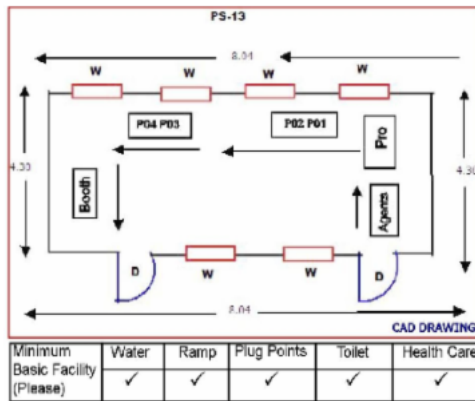

Cad View

Key MAP View