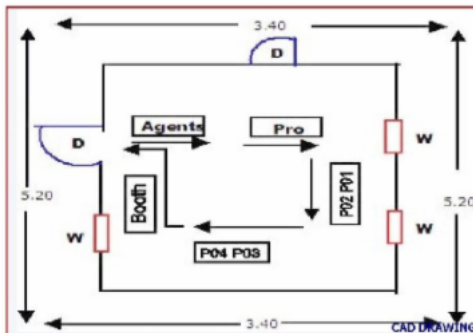

Google Map View

Polling Station Building Front View

Polling Station Front View

Cad View

Key MAP View

Minimum Basic Facility (Please)	Water	Ramp	Plug Points	Toilet	Health Care
	✓	✓	✓	✓	✓

1 பெயர் : ஆனந்தகுமார் தந்தை பெயர்: சுப்பையா வீட்டு எண் : 1 வயது : 51 பாலினம் : ஆண்	WVM1273036 Photo is available	2 பெயர் : பெருமாள் தந்தை பெயர்: வீரன் வீட்டு எண் : 1 வயது : 49 பாலினம் : ஆண்	WVM0792788 Photo is available	3 பெயர் : தமிழரசன் தந்தை பெயர்: கருப்பையா வீட்டு எண் : 1 வயது : 39 பாலினம் : ஆண்	WVM0792747 Photo is available
4 பெயர் : வெண்ணிலா கணவர் பெயர்: சுதாகர் வீட்டு எண் : 1 வயது : 35 பாலினம் : பெண்	WVM0792713 Photo is available	5 பெயர் : சங்கீதா கணவர் பெயர்: சித்திரவேல் வீட்டு எண் : 1 வயது : 35 பாலினம் : பெண்	WVM0792903 Photo is available	6 பெயர் : மணிக்கண்டன் தந்தை பெயர்: கருப்பையா வீட்டு எண் : 1 வயது : 34 பாலினம் : ஆண்	WVM0792796 Photo is available
7 பெயர் : உதரா தந்தை பெயர்: வீரபத்திரன் வீட்டு எண் : 1 வயது : 34 பாலினம் : பெண்	WVM0243659 Photo is available	8 பெயர் : சசி தந்தை பெயர்: முருகன் வீட்டு எண் : 1 வயது : 28 பாலினம் : பெண்	WVM0742338 Photo is available	9 பெயர் : பாஸ்கரன் தந்தை பெயர்: மணி வீட்டு எண் : 1 வயது : 28 பாலினம் : ஆண்	WVM0792770 Photo is available
10 பெயர் : மெய்யம்மாள் கணவர் பெயர்: சுரேஷ் வீட்டு எண் : 1/3 வயது : 30 பாலினம் : பெண்	WVM0837138 Photo is available	11 பெயர் : ராஜசேகர் தந்தை பெயர்: மதியழகன் வீட்டு எண் : 1-3C வயது : 29 பாலினம் : ஆண்	WVM0630160 Photo is available	12 பெயர் : மாரிமுத்து தந்தை பெயர்: செல்வம் வீட்டு எண் : 1-5 வயது : 30 பாலினம் : ஆண்	WVM0552562 Photo is available
13 பெயர் : மணிகண்டன் தந்தை பெயர்: செல்வம் வீட்டு எண் : 1-5 வயது : 26 பாலினம் : ஆண்	WVM0845842 Photo is available	14 பெயர் : தமிழ்ச்செல்வி தந்தை பெயர்: முருகன் வீட்டு எண் : 1-6 வயது : 26 பாலினம் : பெண்	WVM0857599 Photo is available	15 பெயர் : ராஜதுரை தந்தை பெயர்: முருகன் வீட்டு எண் : 1-6 வயது : 25 பாலினம் : ஆண்	WVM0857573 Photo is available
16 பெயர் : சின்னம்மாள் கணவர் பெயர்: மாரிமுத்து வீட்டு எண் : 1-9 வயது : 33 பாலினம் : பெண்	WVM0630277 Photo is available	17 பெயர் : சந்திரன் தந்தை பெயர்: முருகன் வீட்டு எண் : 1-10 வயது : 26 பாலினம் : ஆண்	WVM0888511 Photo is available	18 பெயர் : பாண்டித்துரை தந்தை பெயர்: கருப்பையா வீட்டு எண் : 1 11 வயது : 23 பாலினம் : ஆண்	WVM1727833 Photo is available
19 பெயர் : தானலெட்சுமி கணவர் பெயர்: குமாரவேல் வீட்டு எண் : 1-12 வயது : 36 பாலினம் : பெண்	WVM0888685 Photo is available	20 பெயர் : தனசேகரன் தந்தை பெயர்: செல்வம் வீட்டு எண் : 1-13 வயது : 30 பாலினம் : ஆண்	WVM0552414 Photo is available	21 பெயர் : தமிழழகன் தந்தை பெயர்: மணிமுத்து வீட்டு எண் : 1-15 வயது : 31 பாலினம் : ஆண்	WVM0552620 Photo is available
22 பெயர் : பத்மா த தந்தை பெயர்: தமிழழகன் வீட்டு எண் : 1/15 வயது : 28 பாலினம் : பெண்	WVM1987015 Photo is available	23 பெயர் : குருமூர்த்தி தந்தை பெயர்: மணிமுத்து வீட்டு எண் : 1/15 வயது : 27 பாலினம் : ஆண்	WVM0837179 Photo is available	24 பெயர் : காளியம்மாள் கணவர் பெயர்: சரவணன் வீட்டு எண் : 1/16 வயது : 38 பாலினம் : பெண்	WVM1824648 Photo is available
25 பெயர் : முருகேசன் தந்தை பெயர்: மெய்யப்பன் வீட்டு எண் : 1-17 வயது : 51 பாலினம் : ஆண்	WVM0388710 Photo is available	26 பெயர் : லெட்சுமி கணவர் பெயர்: ராமசாமி வீட்டு எண் : 1-18 வயது : 32 பாலினம் : பெண்	WVM0846378 Photo is available	27 பெயர் : சத்தியமூர்த்தி தந்தை பெயர்: கணேசன் வீட்டு எண் : 1-19 வயது : 30 பாலினம் : ஆண்	WVM0590497 Photo is available
28 பெயர் : கலாராணி தந்தை பெயர்: முத்துவேல் வீட்டு எண் : 1/22 வயது : 62 பாலினம் : பெண்	WVM1824655 Photo is available	29 பெயர் : மாரிக்கண்ணு கணவர் பெயர்: மணி வீட்டு எண் : 1-23 வயது : 54 பாலினம் : பெண்	WVM0243576 Photo is available	30 பெயர் : அழகுராஜா தந்தை பெயர்: மணி வீட்டு எண் : 1-23 வயது : 32 பாலினம் : ஆண்	WVM0552315 Photo is available