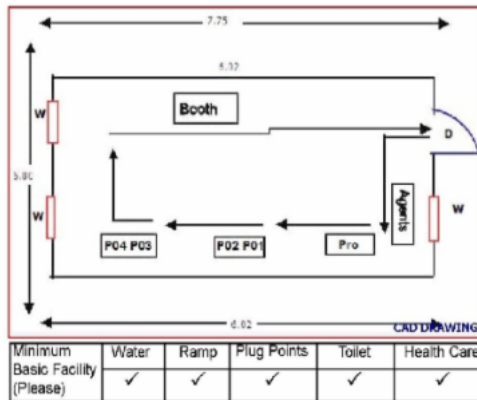

Google Map View

Polling Station Building Front View

Polling Station Front View

Cad View

Key MAP View

1 பெயர் : திருப்பதி தந்தை பெயர் : செல்வத்துரை வீட்டு எண் : 3-557 வயது : 43 பாலினம் : ஆண்	WVM0489492 Photo is available	2 பெயர் : மூர்த்தி தந்தை பெயர் : செல்வத்துரை வீட்டு எண் : 3-557 வயது : 41 பாலினம் : ஆண்	WVM0489484 Photo is available	3 பெயர் : சுமதி கணவர் பெயர் : வெற்றிச்செழியன் வீட்டு எண் : 3-829 வயது : 47 பாலினம் : பெண்	WVM0046037 Photo is available
4 பெயர் : வசந்தி கணவர் பெயர் : பாண்டியன் வீட்டு எண் : 4 வயது : 38 பாலினம் : பெண்	WVM0793265 Photo is available	5 பெயர் : பொன்மூர்த்தி தந்தை பெயர் : மாரிமுத்து வீட்டு எண் : 4 வயது : 29 பாலினம் : ஆண்	WVM0662833 Photo is available	6 பெயர் : சதீஸ்குமார் தந்தை பெயர் : பெரியசாமி வீட்டு எண் : 4 வயது : 29 பாலினம் : ஆண்	WVM0698787 Photo is available
7 பெயர் : குணராஜா தந்தை பெயர் : ரெங்கசாமி வீட்டு எண் : 4 வயது : 29 பாலினம் : ஆண்	WVM0698795 Photo is available	8 பெயர் : ரெங்கராஜ் தந்தை பெயர் : முருகேசன் வீட்டு எண் : 4 வயது : 28 பாலினம் : ஆண்	WVM0698761 Photo is available	9 பெயர் : கணேஷ் குமார் தந்தை பெயர் : கிருஷ்ண மூர்த்தி வீட்டு எண் : 4 வயது : 27 பாலினம் : ஆண்	WVM0793208 Photo is available
10 பெயர் : கருப்பையா தந்தை பெயர் : மாரிமுத்து வீட்டு எண் : 4 வயது : 27 பாலினம் : ஆண்	WVM0793182 Photo is available	11 பெயர் : புவனேஸ்வரி தந்தை பெயர் : ஆறுமுகம் வீட்டு எண் : 4-983 வயது : 33 பாலினம் : பெண்	WVM0287599 Photo is available	12 பெயர் : கார்த்திகேயன் தந்தை பெயர் : ஆறுமுகம் வீட்டு எண் : 4-983 வயது : 31 பாலினம் : ஆண்	WVM0489476 Photo is available
13 பெயர் : முருகன் தந்தை பெயர் : கந்தவேவல் வீட்டு எண் : 4-984 வயது : 54 பாலினம் : ஆண்	WVM0553305 Photo is available	14 பெயர் : சிவக்குமார் தந்தை பெயர் : கருப்பையா வீட்டு எண் : 4-986 வயது : 33 பாலினம் : ஆண்	WVM0389627 Photo is available	15 பெயர் : மணிகண்டன் தந்தை பெயர் : கிருஷ்ணமூர்த்தி வீட்டு எண் : 4-987 வயது : 28 பாலினம் : ஆண்	WVM0698753 Photo is available
16 பெயர் : கணேஷ்குமார் தந்தை பெயர் : கிருஷ்ணமூர்த்தி வீட்டு எண் : 4-987 வயது : 27 பாலினம் : ஆண்	WVM0849281 Photo is available	17 பெயர் : வளர்மதி கணவர் பெயர் : ரமேஷ் வீட்டு எண் : 4-988 வயது : 40 பாலினம் : பெண்	WVM0208975 Photo is available	18 பெயர் : கணேசன் தந்தை பெயர் : அய்யாக்கண்ணு வீட்டு எண் : 4-990 வயது : 46 பாலினம் : ஆண்	WVM0553404 Photo is available
19 பெயர் : ரேவதி தந்தை பெயர் : கணேசன் வீட்டு எண் : 4-990 வயது : 31 பாலினம் : பெண்	WVM0553248 Photo is available	20 பெயர் : பாலசுப்பிரமணியன் தந்தை பெயர் : கணேசன் வீட்டு எண் : 4-990 வயது : 27 பாலினம் : ஆண்	WVM0793190 Photo is available	21 பெயர் : பாலமுருகன் தந்தை பெயர் : ராஜேந்திரன் வீட்டு எண் : 4-991 வயது : 28 பாலினம் : ஆண்	WVM0698779 Photo is available
22 பெயர் : இந்திரா கணவர் பெயர் : முருகேசன் வீட்டு எண் : 4-993 வயது : 41 பாலினம் : பெண்	WVM0149567 Photo is available	23 பெயர் : சித்திரைச்செல்வம் தந்தை பெயர் : கருப்பையா வீட்டு எண் : 4-995 வயது : 30 பாலினம் : ஆண்	WVM0553271 Photo is available	24 பெயர் : பிரகாஷ் பிரகாஷ் தந்தை பெயர் : கருப்பையா வீட்டு எண் : 4/995 வயது : 28 பாலினம் : ஆண்	WVM0698746 Photo is available
25 பெயர் : நதியா தந்தை பெயர் : பெரியசாமி வீட்டு எண் : 4-996 வயது : 27 பாலினம் : பெண்	WVM0793257 Photo is available	26 பெயர் : கார்த்திகேயன் தந்தை பெயர் : மதியழகன் வீட்டு எண் : 4-997 வயது : 25 பாலினம் : ஆண்	WVM1748318 Photo is available	27 பெயர் : வீரையா தந்தை பெயர் : சுப்பையா வீட்டு எண் : 4-998 வயது : 52 பாலினம் : ஆண்	WVM1269711 Photo is available
28 பெயர் : செளந்தர்யா தந்தை பெயர் : வீரையா வீட்டு எண் : 4/998 வயது : 24 பாலினம் : பெண்	WVM1748219 Photo is available	29 பெயர் : சகுந்தலா தந்தை பெயர் : வீரையா வீட்டு எண் : 4/998 வயது : 24 பாலினம் : பெண்	WVM1748169 Photo is available	30 பெயர் : வீரையா தந்தை பெயர் : வீரன் வீட்டு எண் : 4-999 வயது : 74 பாலினம் : ஆண்	WVM1269729 Photo is available