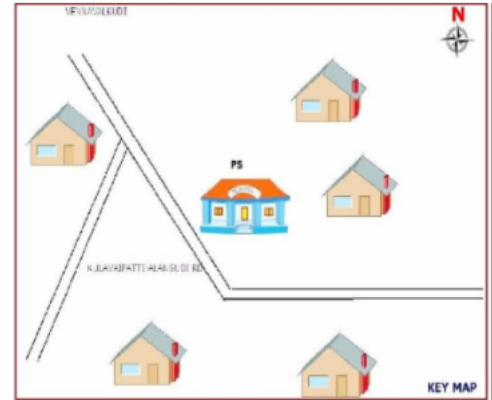

Google Map View

Polling Station Building Front View

Polling Station Front View

Cad View

Key MAP View

1 பெயர் : திருப்பதி தந்தை பெயர் : செல்வத்துரை வீட்டு எண் : 3-557 வயது : 43 பாலினம் : ஆண்	WVM0489492 Photo is available	2 பெயர் : மூர்த்தி தந்தை பெயர் : செல்வத்துரை வீட்டு எண் : 3-557 வயது : 41 பாலினம் : ஆண்	WVM0489484 Photo is available	3 பெயர் : சுமதி கணவர் பெயர் : வெற்றிச்செழியன் வீட்டு எண் : 3-829 வயது : 47 பாலினம் : பெண்	WVM0046037 Photo is available
4 பெயர் : வசந்தி கணவர் பெயர் : பாண்டியன் வீட்டு எண் : 4 வயது : 38 பாலினம் : பெண்	WVM0793265 Photo is available	5 பெயர் : பொன்மூர்த்தி தந்தை பெயர் : மாரிமுத்து வீட்டு எண் : 4 வயது : 29 பாலினம் : ஆண்	WVM0662833 Photo is available	6 பெயர் : சதீஸ்குமார் தந்தை பெயர் : பெரியசாமி வீட்டு எண் : 4 வயது : 29 பாலினம் : ஆண்	WVM0698787 Photo is available
7 பெயர் : குணராஜா தந்தை பெயர் : ரெங்கசாமி வீட்டு எண் : 4 வயது : 29 பாலினம் : ஆண்	WVM0698795 Photo is available	8 பெயர் : ரெங்கராஜ் தந்தை பெயர் : முருகேசன் வீட்டு எண் : 4 வயது : 28 பாலினம் : ஆண்	WVM0698761 Photo is available	9 பெயர் : கணேஷ் குமார் தந்தை பெயர் : கிருஷ்ண மூர்த்தி வீட்டு எண் : 4 வயது : 27 பாலினம் : ஆண்	WVM0793208 Photo is available
10 பெயர் : கருப்பையா தந்தை பெயர் : மாரிமுத்து வீட்டு எண் : 4 வயது : 27 பாலினம் : ஆண்	WVM0793182 Photo is available	11 பெயர் : புவனேஸ்வரி தந்தை பெயர் : ஆறுமுகம் வீட்டு எண் : 4-983 வயது : 33 பாலினம் : பெண்	WVM0287599 Photo is available	12 பெயர் : கார்த்திகேயன் தந்தை பெயர் : ஆறுமுகம் வீட்டு எண் : 4-983 வயது : 31 பாலினம் : ஆண்	WVM0489476 Photo is available
13 பெயர் : முருகன் தந்தை பெயர் : கந்தவேவல் வீட்டு எண் : 4-984 வயது : 54 பாலினம் : ஆண்	WVM0553305 Photo is available	14 பெயர் : சிவக்குமார் தந்தை பெயர் : கருப்பையா வீட்டு எண் : 4-986 வயது : 33 பாலினம் : ஆண்	WVM0389627 Photo is available	15 பெயர் : மணிகண்டன் தந்தை பெயர் : கிருஷ்ணமூர்த்தி வீட்டு எண் : 4-987 வயது : 28 பாலினம் : ஆண்	WVM0698753 Photo is available
16 பெயர் : கணேஷ்குமார் தந்தை பெயர் : கிருஷ்ணமூர்த்தி வீட்டு எண் : 4-987 வயது : 27 பாலினம் : ஆண்	WVM0849281 Photo is available	17 பெயர் : வளர்மதி கணவர் பெயர் : ரமேஷ் வீட்டு எண் : 4-988 வயது : 40 பாலினம் : பெண்	WVM0208975 Photo is available	18 பெயர் : கணேசன் தந்தை பெயர் : அய்யாக்கண்ணு வீட்டு எண் : 4-990 வயது : 46 பாலினம் : ஆண்	WVM0553404 Photo is available
19 பெயர் : ரேவதி தந்தை பெயர் : கணேசன் வீட்டு எண் : 4-990 வயது : 31 பாலினம் : பெண்	WVM0553248 Photo is available	20 பெயர் : பாலசுப்பிரமணியன் தந்தை பெயர் : கணேசன் வீட்டு எண் : 4-990 வயது : 27 பாலினம் : ஆண்	WVM0793190 Photo is available	21 பெயர் : பாலமுருகன் தந்தை பெயர் : ராஜேந்திரன் வீட்டு எண் : 4-991 வயது : 28 பாலினம் : ஆண்	WVM0698779 Photo is available
22 பெயர் : இந்திரா கணவர் பெயர் : முருகேசன் வீட்டு எண் : 4-993 வயது : 41 பாலினம் : பெண்	WVM0149567 Photo is available	23 பெயர் : சித்திரைச்செல்வம் தந்தை பெயர் : கருப்பையா வீட்டு எண் : 4-995 வயது : 30 பாலினம் : ஆண்	WVM0553271 Photo is available	24 பெயர் : பிரகாஷ் பிரகாஷ் தந்தை பெயர் : கருப்பையா வீட்டு எண் : 4/995 வயது : 28 பாலினம் : ஆண்	WVM0698746 Photo is available
25 பெயர் : நதியா தந்தை பெயர் : பெரியசாமி வீட்டு எண் : 4-996 வயது : 27 பாலினம் : பெண்	WVM0793257 Photo is available	26 பெயர் : கார்த்திகேயன் தந்தை பெயர் : மதியழகன் வீட்டு எண் : 4-997 வயது : 25 பாலினம் : ஆண்	WVM1748318 Photo is available	27 பெயர் : வீரையா தந்தை பெயர் : சுப்பையா வீட்டு எண் : 4-998 வயது : 52 பாலினம் : ஆண்	WVM1269711 Photo is available
28 பெயர் : செளந்தர்யா தந்தை பெயர் : வீரையா வீட்டு எண் : 4/998 வயது : 24 பாலினம் : பெண்	WVM1748219 Photo is available	29 பெயர் : சகுந்தலா தந்தை பெயர் : வீரையா வீட்டு எண் : 4/998 வயது : 24 பாலினம் : பெண்	WVM1748169 Photo is available	30 பெயர் : வீரையா தந்தை பெயர் : வீரன் வீட்டு எண் : 4-999 வயது : 74 பாலினம் : ஆண்	WVM1269729 Photo is available