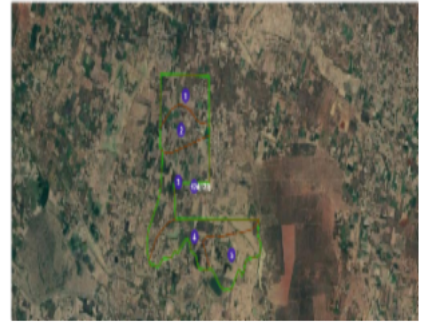

Google Map View