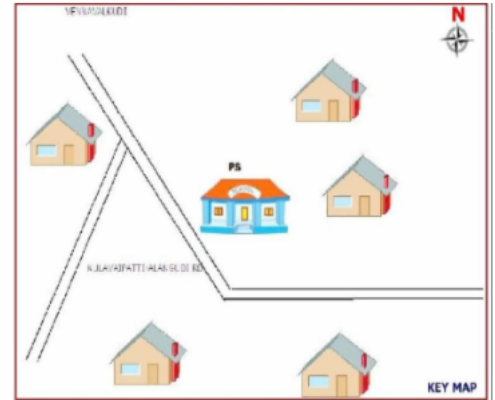

Key MAP View