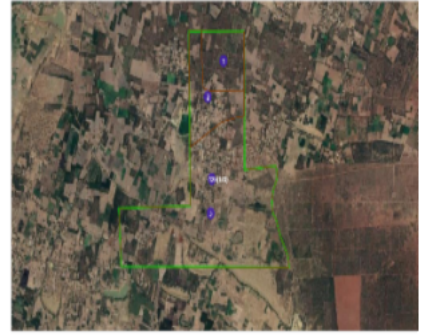

**3. வாக்குச் சாவடியின் விவரங்கள்**

<p><b>வாக்குச் சாவடியின் எண் மற்றும் பெயர் :</b></p> <p>135 - ஊராட்சி ஒன்றிய துவக்கப்பள்ளி, தாரசு கட்டிடம், , வெண்ணாவல்குடி 622201</p> <p><b>வாக்குச் சாவடியின் முகவரி :</b></p> <p>ஊராட்சி ஒன்றிய துவக்கப்பள்ளி, தாரசு கட்டிடம், , வெண்ணாவல்குடி 622201</p>	<p><b>வாக்குச் சாவடியின் வகைப்பாடு (ஆண்/பெண்/பொது)</b></p>	<p><b>பொது</b></p>
	<p><b>துணை வாக்குச் சாவடிகளின் எண்ணிக்கை :</b></p>	<p>0</p>

**4. வாக்காளர்களின் எண்ணிக்கை**

தொடங்கும் வரிசை எண்	முடியும் வரிசை எண்.	நிகர வாக்காளர்களின் எண்ணிக்கை			
		ஆண்	பெண்	மூன்றாம் பாலினம்	மொத்தம்
1	1138	555	583	0	1138

கையொப்பம்

Nazri Naksha

Google Map View

Polling Station Building Front View