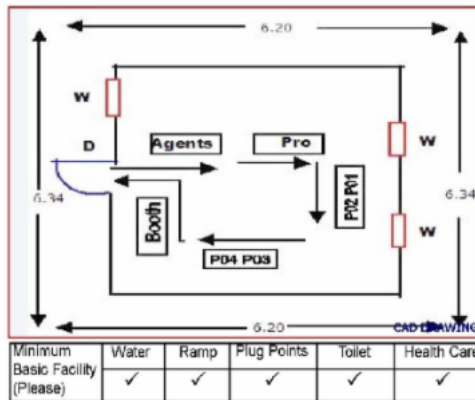

Nazri Naksha

Google Map View

Polling Station Building Front View

Polling Station Front View

Cad View

Key MAP View

1 பெயர் : ஜெனிந்தாராணி தந்தை பெயர் : மரியஆரோக்கியஅற்புதராஜ் வீட்டு எண் : 1-111 வயது : 47 பாலினம் : பெண்	BWQ3291333 Photo is available	2 பெயர் : வினோதியா தந்தை பெயர் : ராமசாமி வீட்டு எண் : 1-465 வயது : 29 பாலினம் : பெண்	WVM0699546 Photo is available	3 பெயர் : இசை ராணி தந்தை பெயர் : பெரியசாமி வீட்டு எண் : 1-603 வயது : 28 பாலினம் : பெண்	WVM0743088 Photo is available
4 பெயர் : லெட்சுமணன் தந்தை பெயர் : முத்துக்கருப்பன் வீட்டு எண் : 1-836 வயது : 43 பாலினம் : ஆண்	WVM0287888 Photo is available	5 பெயர் : அமுதாராணி கணவர் பெயர் : ரவிச்சந்திரன் வீட்டு எண் : 2-47 வயது : 39 பாலினம் : பெண்	WVM0047704 Photo is available	6 பெயர் : சுகதா கணவர் பெயர் : தனபால் வீட்டு எண் : 2-221 வயது : 40 பாலினம் : பெண்	WVM0464248 Photo is available
7 பெயர் : தனுசியா கணவர் பெயர் : அமுதன் ராஜ் வீட்டு எண் : 2/227 வயது : 30 பாலினம் : பெண்	WVM1961846 Photo is available	8 பெயர் : முத்தையா தந்தை பெயர் : அடைக்கன் வீட்டு எண் : 2-235 வயது : 40 பாலினம் : ஆண்	WVM0464255 Photo is available	9 பெயர் : பொம்மி கணவர் பெயர் : முத்தையா வீட்டு எண் : 2-284 வயது : 46 பாலினம் : பெண்	WVM0490565 Photo is available
10 பெயர் : முத்தையா தந்தை பெயர் : ரெங்கசாமி வீட்டு எண் : 2-284 வயது : 44 பாலினம் : ஆண்	WVM0490573 Photo is available	11 பெயர் : ஆரோக்கியமேரி கணவர் பெயர் : ஸ்டீபன்ராஜ் வீட்டு எண் : 2-288 வயது : 34 பாலினம் : பெண்	WVM0490391 Photo is available	12 பெயர் : உஷா கணவர் பெயர் : செளந்தர்ராஜ் வீட்டு எண் : 2-304 வயது : 40 பாலினம் : பெண்	WVM0151654 Photo is available
13 பெயர் : சாவித்திரி கணவர் பெயர் : சிவக்குமார் வீட்டு எண் : 2-1691 வயது : 41 பாலினம் : பெண்	WVM0516096 Photo is available	14 பெயர் : மங்கையர்கரசி தந்தை பெயர் : ராமசாமி வீட்டு எண் : 3-21 வயது : 34 பாலினம் : பெண்	WVM0244400 Photo is available	15 பெயர் : திரிஷ்ணா த தந்தை பெயர் : தர்மராஜ் வீட்டு எண் : 3/32பி வயது : 20 பாலினம் : பெண்	WVM1936442 Photo is available
16 பெயர் : முருகானந்தம் தாயின் பெயர் : புஷ்பம் வீட்டு எண் : 3-49B வயது : 31 பாலினம் : ஆண்	WVM0490540 Photo is available	17 பெயர் : ஜீவிதா கணவர் பெயர் : பிரகாஷ் வீட்டு எண் : 3-53B வயது : 38 பாலினம் : பெண்	WVM0490474 Photo is available	18 பெயர் : மாரிமுத்து கணவர் பெயர் : பன்னீர்செல்வன் வீட்டு எண் : 3-258 வயது : 35 பாலினம் : பெண்	WVM0244368 Photo is available
19 பெயர் : புஷ்பலதா தந்தை பெயர் : சுப்பிரமணியன் வீட்டு எண் : 3-299 வயது : 34 பாலினம் : பெண்	WVM0210385 Photo is available	20 பெயர் : பாலகிருஷ்ணன் தந்தை பெயர் : வீரப்பன் வீட்டு எண் : 3-313 வயது : 30 பாலினம் : ஆண்	WVM0554188 Photo is available	21 பெயர் : கவிபாலா தந்தை பெயர் : இராமசாமி வீட்டு எண் : 3/314 வயது : 24 பாலினம் : பெண்	WVM1709575 Photo is available
22 பெயர் : லெட்சுமணன் தந்தை பெயர் : கோவிந்தன் வீட்டு எண் : 3-316 வயது : 46 பாலினம் : ஆண்	WVM0663021 Photo is available	23 பெயர் : கல்பனா கணவர் பெயர் : செம்பையா வீட்டு எண் : 3-330 வயது : 39 பாலினம் : பெண்	WVM0244467 Photo is available	24 பெயர் : யோகஷ் பூர் தந்தை பெயர் : பன்னீர் செல்வம் வீட்டு எண் : 3/335 வயது : 21 பாலினம் : பெண்	WVM1947357 Photo is available
25 பெயர் : ஆரோக்கிய எஸ்தர் கணவர் பெயர் : பால்தாஸ் வீட்டு எண் : 3-337 வயது : 35 பாலினம் : பெண்	WVM0631002 Photo is available	26 பெயர் : ஆனி பிரிஸில்லா தந்தை பெயர் : வின்சென்ட் ஜோசப் வீட்டு எண் : 3-345 வயது : 28 பாலினம் : பெண்	WVM0769240 Photo is available	27 பெயர் : தென்னரசு தந்தை பெயர் : கோதண்டம் வீட்டு எண் : 3/353 வயது : 50 பாலினம் : ஆண்	WVM1683846 Photo is available
28 பெயர் : வைஷ்ணவி தந்தை பெயர் : ரமசாமி வீட்டு எண் : 3/357 வயது : 24 பாலினம் : பெண்	WVM1683986 Photo is available	29 பெயர் : சியாமளா கணவர் பெயர் : ராமராஜன் வீட்டு எண் : 3-362 வயது : 34 பாலினம் : பெண்	WVM0490383 Photo is available	30 பெயர் : சுபிந்தாதேவி தந்தை பெயர் : ராஜாங்கம் வீட்டு எண் : 3-363 வயது : 31 பாலினம் : பெண்	WVM0490516 Photo is available