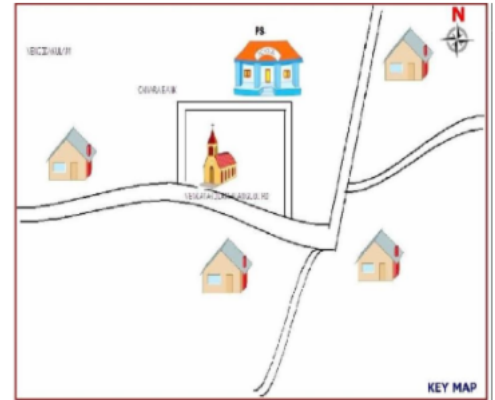

Nazri Naksha

Google Map View

Polling Station Building Front View

Polling Station Front View

Cad View

Key MAP View

1 பெயர் : ஜெனிந்தாராணி தந்தை பெயர் : மரியஆரோக்கியஅற்புதராஜ் வீட்டு எண் : 1-111 வயது : 47 பாலினம் : பெண்	BWQ3291333 Photo is available	2 பெயர் : வினோதியா தந்தை பெயர் : ராமசாமி வீட்டு எண் : 1-465 வயது : 29 பாலினம் : பெண்	WVM0699546 Photo is available	3 பெயர் : இசை ராணி தந்தை பெயர் : பெரியசாமி வீட்டு எண் : 1-603 வயது : 28 பாலினம் : பெண்	WVM0743088 Photo is available
4 பெயர் : லெட்சுமணன் தந்தை பெயர் : முத்துக்கருப்பன் வீட்டு எண் : 1-836 வயது : 43 பாலினம் : ஆண்	WVM0287888 Photo is available	5 பெயர் : அமுதாராணி கணவர் பெயர் : ரவிச்சந்திரன் வீட்டு எண் : 2-47 வயது : 39 பாலினம் : பெண்	WVM0047704 Photo is available	6 பெயர் : சுகதா கணவர் பெயர் : தனபால் வீட்டு எண் : 2-221 வயது : 40 பாலினம் : பெண்	WVM0464248 Photo is available
7 பெயர் : தனுசியா கணவர் பெயர் : அமுதன் ராஜ் வீட்டு எண் : 2/227 வயது : 30 பாலினம் : பெண்	WVM1961846 Photo is available	8 பெயர் : முத்தையா தந்தை பெயர் : அடைக்கன் வீட்டு எண் : 2-235 வயது : 40 பாலினம் : ஆண்	WVM0464255 Photo is available	9 பெயர் : பொம்மி கணவர் பெயர் : முத்தையா வீட்டு எண் : 2-284 வயது : 46 பாலினம் : பெண்	WVM0490565 Photo is available
10 பெயர் : முத்தையா தந்தை பெயர் : ரெங்கசாமி வீட்டு எண் : 2-284 வயது : 44 பாலினம் : ஆண்	WVM0490573 Photo is available	11 பெயர் : ஆரோக்கியமேரி கணவர் பெயர் : ஸ்டீபன்ராஜ் வீட்டு எண் : 2-288 வயது : 34 பாலினம் : பெண்	WVM0490391 Photo is available	12 பெயர் : உஷா கணவர் பெயர் : செளந்தர்ராஜ் வீட்டு எண் : 2-304 வயது : 40 பாலினம் : பெண்	WVM0151654 Photo is available
13 பெயர் : சாவித்திரி கணவர் பெயர் : சிவக்குமார் வீட்டு எண் : 2-1691 வயது : 41 பாலினம் : பெண்	WVM0516096 Photo is available	14 பெயர் : மங்கையர்கரசி தந்தை பெயர் : ராமசாமி வீட்டு எண் : 3-21 வயது : 34 பாலினம் : பெண்	WVM0244400 Photo is available	15 பெயர் : திரிஷ்ணா த தந்தை பெயர் : தர்மராஜ் வீட்டு எண் : 3/32பி வயது : 20 பாலினம் : பெண்	WVM1936442 Photo is available
16 பெயர் : முருகானந்தம் தாயின் பெயர் : புஷ்பம் வீட்டு எண் : 3-49B வயது : 31 பாலினம் : ஆண்	WVM0490540 Photo is available	17 பெயர் : ஜீவிதா கணவர் பெயர் : பிரகாஷ் வீட்டு எண் : 3-53B வயது : 38 பாலினம் : பெண்	WVM0490474 Photo is available	18 பெயர் : மாரிமுத்து கணவர் பெயர் : பன்னீர்செல்வன் வீட்டு எண் : 3-258 வயது : 35 பாலினம் : பெண்	WVM0244368 Photo is available
19 பெயர் : புஷ்பலதா தந்தை பெயர் : சுப்பிரமணியன் வீட்டு எண் : 3-299 வயது : 34 பாலினம் : பெண்	WVM0210385 Photo is available	20 பெயர் : பாலகிருஷ்ணன் தந்தை பெயர் : வீரப்பன் வீட்டு எண் : 3-313 வயது : 30 பாலினம் : ஆண்	WVM0554188 Photo is available	21 பெயர் : கவிபாலா தந்தை பெயர் : இராமசாமி வீட்டு எண் : 3/314 வயது : 24 பாலினம் : பெண்	WVM1709575 Photo is available
22 பெயர் : லெட்சுமணன் தந்தை பெயர் : கோவிந்தன் வீட்டு எண் : 3-316 வயது : 46 பாலினம் : ஆண்	WVM0663021 Photo is available	23 பெயர் : கல்பனா கணவர் பெயர் : செம்பையா வீட்டு எண் : 3-330 வயது : 39 பாலினம் : பெண்	WVM0244467 Photo is available	24 பெயர் : யோகஷ் பூர் தந்தை பெயர் : பன்னீர் செல்வம் வீட்டு எண் : 3/335 வயது : 21 பாலினம் : பெண்	WVM1947357 Photo is available
25 பெயர் : ஆரோக்கிய எஸ்தர் கணவர் பெயர் : பால்தாஸ் வீட்டு எண் : 3-337 வயது : 35 பாலினம் : பெண்	WVM0631002 Photo is available	26 பெயர் : ஆனி பிரிஸில்லா தந்தை பெயர் : வின்சென்ட் ஜோசப் வீட்டு எண் : 3-345 வயது : 28 பாலினம் : பெண்	WVM0769240 Photo is available	27 பெயர் : தென்னரசு தந்தை பெயர் : கோதண்டம் வீட்டு எண் : 3/353 வயது : 50 பாலினம் : ஆண்	WVM1683846 Photo is available
28 பெயர் : வைஷ்ணவி தந்தை பெயர் : ரமசாமி வீட்டு எண் : 3/357 வயது : 24 பாலினம் : பெண்	WVM1683986 Photo is available	29 பெயர் : சியாமளா கணவர் பெயர் : ராமராஜன் வீட்டு எண் : 3-362 வயது : 34 பாலினம் : பெண்	WVM0490383 Photo is available	30 பெயர் : சுபிந்தாதேவி தந்தை பெயர் : ராஜாங்கம் வீட்டு எண் : 3-363 வயது : 31 பாலினம் : பெண்	WVM0490516 Photo is available