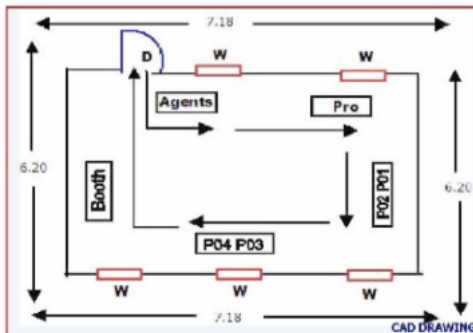

Nazri Naksha

Google Map View

Polling Station Building Front View

Polling Station Front View

Cad View

Key MAP View

Minimum Basic Facility (Please)	Water	Ramp	Plug Points	Toilet	Health Care
	✓	✓	✓	✓	✓

1 பெயர் : பாலசுப்ரமணியம் தந்தை பெயர்: பாண்டியராஜ் வீட்டு எண் : 1 வயது : 79 பாலினம் : ஆண் Photo is available	WVM1323039	2 பெயர் : பாரத் தந்தை பெயர்: பாலசுப்பிரமணியன் வீட்டு எண் : 1 வயது : 44 பாலினம் : ஆண் Photo is available	BWQ1642602	3 பெயர் : மாரிக்கண்ணு கணவர் பெயர்: கணேசன் வீட்டு எண் : 1-9 வயது : 46 பாலினம் : பெண் Photo is available	WVM0287946
4 பெயர் : ஜெபான் இக்னேஷ் தந்தை பெயர்: ஜெபமாலை வீட்டு எண் : 1/13/1 வயது : 26 பாலினம் : ஆண் Photo is available	WVM1701408	5 பெயர் : ஆக்னஸ் மேரி கணவர் பெயர்: ஜோசப்ராஜ் வீட்டு எண் : 1/70 வயது : 29 பாலினம் : பெண் Photo is available	WVM1972611	6 பெயர் : எட்வின் டென்னிசன் தந்தை பெயர்: ஆரோக்கியசாமி வீட்டு எண் : 1-120 வயது : 34 பாலினம் : ஆண் Photo is available	WVM0391680
7 பெயர் : ஜெஃப்ரின் ஸ்டீவ் தந்தை பெயர்: ஸ்டீவன் ராஜ் ஸ்டீவன் ராஜ் வீட்டு எண் : 1/160 வயது : 25 பாலினம் : ஆண் Photo is available	WVM1686542	8 பெயர் : ராஜாசேசு தந்தை பெயர்: சின்னப்பன் வீட்டு எண் : 1-829 வயது : 63 பாலினம் : ஆண் Photo is available	WVM0287912	9 பெயர் : அந்தோணியம்மாள் கணவர் பெயர்: ராஜசேசு வீட்டு எண் : 1-829 வயது : 60 பாலினம் : பெண் Photo is available	WVM0287920
10 பெயர் : ஜோசப் ஜான்சன் ரா தந்தை பெயர்: ராஜா சேசு வீட்டு எண் : 1/829 வயது : 20 பாலினம் : ஆண் Photo is available	WVM1882695	11 பெயர் : அன்னம்மாள் அ கணவர் பெயர்: ஆரோக்கியசாமி வீட்டு எண் : 2/15/1 வயது : 49 பாலினம் : பெண் Photo is available	WVM1988344	12 பெயர் : ரீனா ரா தந்தை பெயர்: ராஜரத்தினம் வீட்டு எண் : 2/39 வயது : 20 பாலினம் : பெண் Photo is available	WVM1973023
13 பெயர் : பிரதீபா ஆ கணவர் பெயர்: டெஸ்டோனிஸ் அமுதன் வீட்டு எண் : 2/118/1 வயது : 27 பாலினம் : பெண் Photo is available	WVM1977131	14 பெயர் : ரேஷ்மா அ கணவர் பெயர்: ஜேம்ஸ் ஆனந்த் வீட்டு எண் : 2/118/1 வயது : 23 பாலினம் : பெண் Photo is available	WVM1977115	15 பெயர் : நான்சி கணவர் பெயர்: மரிய லூயிஸ் மரிய லூயிஸ் வீட்டு எண் : 2/187 வயது : 33 பாலினம் : பெண் Photo is available	WVM1699883
16 பெயர் : பெர்சி தந்தை பெயர்: ஆரோக்கியதாஸ் ஆரோக்கியதாஸ் வீட்டு எண் : 2/205 வயது : 26 பாலினம் : ஆண் Photo is available	WVM1701424	17 பெயர் : ரம்யா கணவர் பெயர்: கருப்பையா கருப்பையா வீட்டு எண் : 2/210 வயது : 24 பாலினம் : பெண் Photo is available	WVM1701341	18 பெயர் : ஜெயசெல்வி கணவர் பெயர்: செந்தில்குமார் வீட்டு எண் : 2/211 வயது : 48 பாலினம் : பெண் Photo is available	WVM1323054
19 பெயர் : கார்த்திக் தந்தை பெயர்: சுப்பன் சுப்பன் வீட்டு எண் : 2/259 வயது : 28 பாலினம் : ஆண் Photo is available	WVM1701382	20 பெயர் : பிரியா தந்தை பெயர்: சாமித்துரை சாமித்துரை வீட்டு எண் : 2/276 வயது : 27 பாலினம் : பெண் Photo is available	WVM1699859	21 பெயர் : பழனிச்சாமி தந்தை பெயர்: சாமித்துரை சாமித்துரை வீட்டு எண் : 2/276 வயது : 25 பாலினம் : ஆண் Photo is available	WVM1686443
22 பெயர் : பிரிதா தந்தை பெயர்: குமார் குமார் வீட்டு எண் : 3/237b வயது : 24 பாலினம் : பெண் Photo is available	WVM1686567	23 பெயர் : அமுதா கணவர் பெயர்: ராமகிருஷ்ணன் ராமகிருஷ்ணன் வீட்டு எண் : 3/361 வயது : 31 பாலினம் : பெண் Photo is available	WVM1699917	24 பெயர் : கீதா இதரர் பெயர்: சுந்தர்ராஜ் வீட்டு எண் : 3 820 வயது : 28 பாலினம் : பெண் Photo is available	WVM1745926
25 பெயர் : வனமுத்து மெ கணவர் பெயர்: சண்முகம் வீட்டு எண் : 3/821 வயது : 29 பாலினம் : பெண் Photo is available	WVM1945997	26 பெயர் : கார்த்திக் தந்தை பெயர்: வீரையா வீட்டு எண் : 3-837 வயது : 34 பாலினம் : ஆண் Photo is available	WVM00464271	27 பெயர் : ஜான்கென்னடி தந்தை பெயர்: அந்தோணிசாமி வீட்டு எண் : 4-1444 வயது : 53 பாலினம் : ஆண் Photo is available	WVM0046565
28 பெயர் : அருள்அமுதா கணவர் பெயர்: ஜான்கென்னடி வீட்டு எண் : 4-1444 வயது : 46 பாலினம் : பெண் Photo is available	WVM0046532	29 பெயர் : மஞ்சுளா அ கணவர் பெயர்: அலெக்ஸ் பாண்டியன் வீட்டு எண் : 9/835 வயது : 26 பாலினம் : பெண் Photo is available	WVM1878594	30 பெயர் : அற்புதமேரி கணவர் பெயர்: அதிசயநாதன் வீட்டு எண் : 10-4 வயது : 72 பாலினம் : பெண் Photo is available	WVM1323062