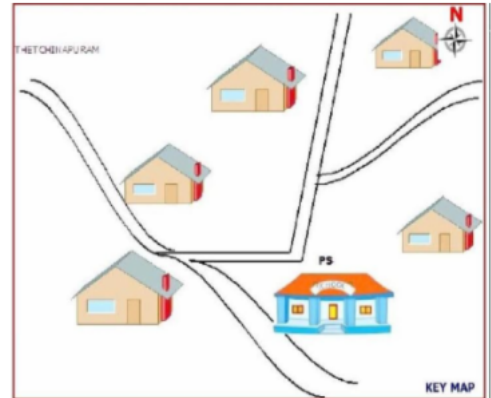

Google Map View

Polling Station Building Front View

Polling Station Front View

Cad View

Key MAP View

Minimum Basic Facility (Please)	Water	Ramp	Plug Points	Toilet	Health Care
	✓	✓	✓	✓	✓

1 பெயர் : சிவா தந்தை பெயர்: முத்தையா வீட்டு எண் : 1 வயது : 33 பாலினம் : ஆண்	WVM0554741 Photo is available	2 பெயர் : அன்பரசி மா தந்தை பெயர்: மாரிமுத்து வீட்டு எண் : 1 வயது : 28 பாலினம் : பெண்	WVM0699744 Photo is available	3 பெயர் : ரெத்தினவேல் தந்தை பெயர்: பழனிச்சாமி வீட்டு எண் : 1-129A வயது : 28 பாலினம் : ஆண்	WVM0699710 Photo is available
4 பெயர் : சுபாபுரி கோ இதரர் பெயர்: பார்த்தசாரதி வீட்டு எண் : 1/186 வயது : 19 பாலினம் : பெண்	WVM2007011 Photo is available	5 பெயர் : வெள்ளையம்மாள் கணவர் பெயர்: நடராஜன் வீட்டு எண் : 2-3 வயது : 44 பாலினம் : பெண்	WVM0048512 Photo is available	6 பெயர் : சின்னத்தம்பி தந்தை பெயர்: நடேசன் வீட்டு எண் : 2-4 வயது : 34 பாலினம் : ஆண்	WVM1767243 Photo is available
7 பெயர் : சந்திரவடிவு தந்தை பெயர்: செல்லையா வீட்டு எண் : 2-312 வயது : 48 பாலினம் : பெண்	BWQ1702935 Photo is available	8 பெயர் : பாரதி தந்தை பெயர்: பழனிச்சாமி வீட்டு எண் : 2-349 வயது : 23 பாலினம் : பெண்	WVM1759331 Photo is available	9 பெயர் : கருப்பையா தந்தை பெயர்: முத்தையா வீட்டு எண் : 2-352 வயது : 25 பாலினம் : ஆண்	WVM1760834 Photo is available
10 பெயர் : ஜெயகுமாரா தந்தை பெயர்: கணேசன் வீட்டு எண் : 2-353 வயது : 23 பாலினம் : ஆண்	WVM1760867 Photo is available	11 பெயர் : வெள்ளையம்மாள் கணவர் பெயர்: பாலசுப்பிரமணியன் வீட்டு எண் : 2-360 வயது : 45 பாலினம் : பெண்	WVM0210344 Photo is available	12 பெயர் : பிரியதர்ஷினி தந்தை பெயர்: செல்வராஜ் வீட்டு எண் : 5/132 வயது : 22 பாலினம் : பெண்	WVM1859040 Photo is available
13 பெயர் : ராஜகுமாரி கணவர் பெயர்: மூர்த்தி வீட்டு எண் : 7எ வயது : 40 பாலினம் : பெண்	WVM1761592 Photo is available	14 பெயர் : சுகன்யா கணவர் பெயர்: ஜெகதீஸ்வரன் வீட்டு எண் : 12 வயது : 34 பாலினம் : பெண்	WVM1785344 Photo is available	15 பெயர் : கருப்புச்சாமி தந்தை பெயர்: கலியமூர்த்தி வீட்டு எண் : 24 வயது : 34 பாலினம் : ஆண்	WVM0554709 Photo is available
16 பெயர் : மணிகண்டன் தந்தை பெயர்: களியமூர்த்தி வீட்டு எண் : 24 வயது : 31 பாலினம் : ஆண்	WVM0554642 Photo is available	17 பெயர் : பாலமுருகன் தந்தை பெயர்: கருப்பையா வீட்டு எண் : 33 வயது : 38 பாலினம் : ஆண்	WVM0554659 Photo is available	18 பெயர் : சரசு கணவர் பெயர்: பாண்டி பாண்டி வீட்டு எண் : 61B வயது : 42 பாலினம் : பெண்	WVM1691484 Photo is available
19 பெயர் : மகேஸ்வரன் தந்தை பெயர்: முருகேசன் வீட்டு எண் : 212 வயது : 25 பாலினம் : ஆண்	WVM1760826 Photo is available	20 பெயர் : மணிகண்டன் தந்தை பெயர்: ராஜேந்திரன் வீட்டு எண் : 245 வயது : 35 பாலினம் : ஆண்	WVM0210336 Photo is available	21 பெயர் : பழனிப்பன் தந்தை பெயர்: ராஜேந்திரன் வீட்டு எண் : 245 வயது : 31 பாலினம் : ஆண்	WVM0554691 Photo is available
22 பெயர் : சத்தியமூர்த்தி தந்தை பெயர்: சின்னப்பா வீட்டு எண் : 255 வயது : 32 பாலினம் : ஆண்	WVM0590901 Photo is available	23 பெயர் : ஐஸ்வர்யா தந்தை பெயர்: மாரிமுத்து வீட்டு எண் : 260 ஏ வயது : 25 பாலினம் : பெண்	WVM0907733 Photo is available	24 பெயர் : ராஜேந்திரன் தந்தை பெயர்: கருப்பையா வீட்டு எண் : 266 வயது : 44 பாலினம் : ஆண்	BWQ1752062 Photo is available
25 பெயர் : தங்கராணி கணவர் பெயர்: ஜெய்சங்கர் வீட்டு எண் : 268 வயது : 41 பாலினம் : பெண்	WVM0210328 Photo is available	26 பெயர் : சமதி தந்தை பெயர்: வேலுச்சாமி வீட்டு எண் : 284 வயது : 43 பாலினம் : பெண்	BWQ1705912 Photo is available	27 பெயர் : சக்திவேல் ச தாயின் பெயர்: வீரம்மாள் வீட்டு எண் : 294 வயது : 21 பாலினம் : ஆண்	WVM1990647 Photo is available
28 பெயர் : அருண்சஞ்சய் ம இதரர் பெயர்: ராக்கம்மாள் வீட்டு எண் : 302 வயது : 20 பாலினம் : ஆண்	WVM1972959 Photo is available	29 பெயர் : மணிகண்டன் தந்தை பெயர்: ராமகிருஷ்ணன் வீட்டு எண் : 303 வயது : 31 பாலினம் : ஆண்	WVM0554626 Photo is available	30 பெயர் : சரத்குமார் தந்தை பெயர்: பாண்டி வீட்டு எண் : 303,காதையன்தோப்பு வயது : 31 பாலினம் : ஆண்	WVM1767672 Photo is available