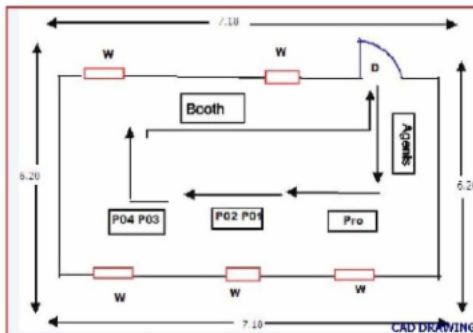

Google Map View

Polling Station Building Front View

Polling Station Front View

Cad View

Key MAP View

Minimum Basic Facility (Please)	Water	Ramp	Plug Points	Toilet	Health Care
	✓	✓	✓	✓	✓

1 பெயர் : சிவா தந்தை பெயர்: முத்தையா வீட்டு எண் : 1 வயது : 33 பாலினம் : ஆண்	WVM0554741 Photo is available	2 பெயர் : அன்பரசி மா தந்தை பெயர்: மாரிமுத்து வீட்டு எண் : 1 வயது : 28 பாலினம் : பெண்	WVM0699744 Photo is available	3 பெயர் : ரெத்தினவேல் தந்தை பெயர்: பழனிச்சாமி வீட்டு எண் : 1-129A வயது : 28 பாலினம் : ஆண்	WVM0699710 Photo is available
4 பெயர் : சுபாபுரி கோ இதரர் பெயர்: பார்த்தசாரதி வீட்டு எண் : 1/186 வயது : 19 பாலினம் : பெண்	WVM2007011 Photo is available	5 பெயர் : வெள்ளையம்மாள் கணவர் பெயர்: நடராஜன் வீட்டு எண் : 2-3 வயது : 44 பாலினம் : பெண்	WVM0048512 Photo is available	6 பெயர் : சின்னத்தம்பி தந்தை பெயர்: நடேசன் வீட்டு எண் : 2-4 வயது : 34 பாலினம் : ஆண்	WVM1767243 Photo is available
7 பெயர் : சந்திரவடிவு தந்தை பெயர்: செல்லையா வீட்டு எண் : 2-312 வயது : 48 பாலினம் : பெண்	BWQ1702935 Photo is available	8 பெயர் : பாரதி தந்தை பெயர்: பழனிச்சாமி வீட்டு எண் : 2-349 வயது : 23 பாலினம் : பெண்	WVM1759331 Photo is available	9 பெயர் : கருப்பையா தந்தை பெயர்: முத்தையா வீட்டு எண் : 2-352 வயது : 25 பாலினம் : ஆண்	WVM1760834 Photo is available
10 பெயர் : ஜெயகுமாரா தந்தை பெயர்: கணேசன் வீட்டு எண் : 2-353 வயது : 23 பாலினம் : ஆண்	WVM1760867 Photo is available	11 பெயர் : வெள்ளையம்மாள் கணவர் பெயர்: பாலசுப்பிரமணியன் வீட்டு எண் : 2-360 வயது : 45 பாலினம் : பெண்	WVM0210344 Photo is available	12 பெயர் : பிரியதர்ஷினி தந்தை பெயர்: செல்வராஜ் வீட்டு எண் : 5/132 வயது : 22 பாலினம் : பெண்	WVM1859040 Photo is available
13 பெயர் : ராஜகுமாரி கணவர் பெயர்: மூர்த்தி வீட்டு எண் : 7எ வயது : 40 பாலினம் : பெண்	WVM1761592 Photo is available	14 பெயர் : சுகன்யா கணவர் பெயர்: ஜெகதீஸ்வரன் வீட்டு எண் : 12 வயது : 34 பாலினம் : பெண்	WVM1785344 Photo is available	15 பெயர் : கருப்புச்சாமி தந்தை பெயர்: கலியமூர்த்தி வீட்டு எண் : 24 வயது : 34 பாலினம் : ஆண்	WVM0554709 Photo is available
16 பெயர் : மணிகண்டன் தந்தை பெயர்: களியமூர்த்தி வீட்டு எண் : 24 வயது : 31 பாலினம் : ஆண்	WVM0554642 Photo is available	17 பெயர் : பாலமுருகன் தந்தை பெயர்: கருப்பையா வீட்டு எண் : 33 வயது : 38 பாலினம் : ஆண்	WVM0554659 Photo is available	18 பெயர் : சரசு கணவர் பெயர்: பாண்டி பாண்டி வீட்டு எண் : 61B வயது : 42 பாலினம் : பெண்	WVM1691484 Photo is available
19 பெயர் : மகேஸ்வரன் தந்தை பெயர்: முருகேசன் வீட்டு எண் : 212 வயது : 25 பாலினம் : ஆண்	WVM1760826 Photo is available	20 பெயர் : மணிகண்டன் தந்தை பெயர்: ராஜேந்திரன் வீட்டு எண் : 245 வயது : 35 பாலினம் : ஆண்	WVM0210336 Photo is available	21 பெயர் : பழனிப்பன் தந்தை பெயர்: ராஜேந்திரன் வீட்டு எண் : 245 வயது : 31 பாலினம் : ஆண்	WVM0554691 Photo is available
22 பெயர் : சத்தியமூர்த்தி தந்தை பெயர்: சின்னப்பா வீட்டு எண் : 255 வயது : 32 பாலினம் : ஆண்	WVM0590901 Photo is available	23 பெயர் : ஐஸ்வர்யா தந்தை பெயர்: மாரிமுத்து வீட்டு எண் : 260 ஏ வயது : 25 பாலினம் : பெண்	WVM0907733 Photo is available	24 பெயர் : ராஜேந்திரன் தந்தை பெயர்: கருப்பையா வீட்டு எண் : 266 வயது : 44 பாலினம் : ஆண்	BWQ1752062 Photo is available
25 பெயர் : தங்கராணி கணவர் பெயர்: ஜெய்சங்கர் வீட்டு எண் : 268 வயது : 41 பாலினம் : பெண்	WVM0210328 Photo is available	26 பெயர் : சமதி தந்தை பெயர்: வேலுச்சாமி வீட்டு எண் : 284 வயது : 43 பாலினம் : பெண்	BWQ1705912 Photo is available	27 பெயர் : சக்திவேல் ச தாயின் பெயர்: வீரம்மாள் வீட்டு எண் : 294 வயது : 21 பாலினம் : ஆண்	WVM1990647 Photo is available
28 பெயர் : அருண்சஞ்சய் ம இதரர் பெயர்: ராக்கம்மாள் வீட்டு எண் : 302 வயது : 20 பாலினம் : ஆண்	WVM1972959 Photo is available	29 பெயர் : மணிகண்டன் தந்தை பெயர்: ராமகிருஷ்ணன் வீட்டு எண் : 303 வயது : 31 பாலினம் : ஆண்	WVM0554626 Photo is available	30 பெயர் : சரத்குமார் தந்தை பெயர்: பாண்டி வீட்டு எண் : 303,காதையன்தோப்பு வயது : 31 பாலினம் : ஆண்	WVM1767672 Photo is available