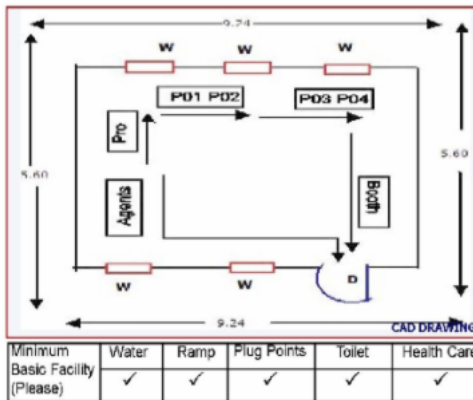

Google Map View

Polling Station Building Front View

Polling Station Front View

Cad View

Key MAP View

1 பெயர் : அருணாசலம் தந்தை பெயர்: ராமசாமி வீட்டு எண் : 1 வயது : 74 பாலினம் : ஆண்	WVM1392828 Photo is available	2 பெயர் : தாமரைச்செல்வி கணவர் பெயர்: ரெத்தினம் வீட்டு எண் : 1 வயது : 35 பாலினம் : பெண்	WVM0761916 Photo is available	3 பெயர் : அன்புக்கரசி தந்தை பெயர்: புஷ்பராஜ் வீட்டு எண் : 1 வயது : 29 பாலினம் : பெண்	WVM0794156 Photo is available
4 பெயர் : ராமசாமி தந்தை பெயர்: அருணாசலம் வீட்டு எண் : 1-1 வயது : 34 பாலினம் : ஆண்	WVM0210534 Photo is available	5 பெயர் : ஜெயா கணவர் பெயர்: ராமசாமி வீட்டு எண் : 1-1 வயது : 33 பாலினம் : பெண்	WVM0631507 Photo is available	6 பெயர் : மணிகண்டன் தந்தை பெயர்: ராஜேந்திரன் வீட்டு எண் : 1-5A வயது : 27 பாலினம் : ஆண்	WVM0794222 Photo is available
7 பெயர் : பழனிச்சாமி தந்தை பெயர்: சுப்பையா வீட்டு எண் : 1-7 வயது : 47 பாலினம் : ஆண்	BWQ3116985 Photo is available	8 பெயர் : ராஜா லெட்சுமி கணவர் பெயர்: பழனிச்சாமி வீட்டு எண் : 1-7 வயது : 40 பாலினம் : பெண்	WVM0392712 Photo is available	9 பெயர் : ப அபிநயா தந்தை பெயர்: சு பழனிசாமி வீட்டு எண் : 1/7 வயது : 20 பாலினம் : பெண்	WVM1895671 Photo is available
10 பெயர் : சுதர்சன் தந்தை பெயர்: முருகராஜ் வீட்டு எண் : 1-8-3 வயது : 30 பாலினம் : ஆண்	WVM0554857 Photo is available	11 பெயர் : ராஜசேகர் தந்தை பெயர்: சக்திவேல் வீட்டு எண் : 1-10 வயது : 34 பாலினம் : ஆண்	WVM0210633 Photo is available	12 பெயர் : அட்சயா தந்தை பெயர்: சௌந்தராஜன் வீட்டு எண் : 1 11 வயது : 20 பாலினம் : பெண்	WVM1873140 Photo is available
13 பெயர் : பிரபாகரன் தந்தை பெயர்: சுப்பிரமணியன் வீட்டு எண் : 1-12 வயது : 37 பாலினம் : ஆண்	BWQ3333267 Photo is available	14 பெயர் : சுதாகரன் தந்தை பெயர்: சுப்பிரமணியன் வீட்டு எண் : 1-12 வயது : 35 பாலினம் : ஆண்	WVM0210567 Photo is available	15 பெயர் : போஜிராஜன் தந்தை பெயர்: செல்வம் வீட்டு எண் : 1-13 வயது : 24 பாலினம் : ஆண்	WVM1685775 Photo is available
16 பெயர் : முருகானந்தம் தந்தை பெயர்: தங்கவேல் வீட்டு எண் : 1-15 வயது : 36 பாலினம் : ஆண்	WVM0049155 Photo is available	17 பெயர் : ராசுதேவன் தந்தை பெயர்: செல்வராஜ் வீட்டு எண் : 1-15A வயது : 31 பாலினம் : ஆண்	WVM0554840 Photo is available	18 பெயர் : பரமசிவம் தந்தை பெயர்: மணிகண்டன் வீட்டு எண் : 1-15ஏ வயது : 24 பாலினம் : ஆண்	WVM1802396 Photo is available
19 பெயர் : வித்யா தந்தை பெயர்: மணிகண்டன் வீட்டு எண் : 1-15ஏ வயது : 22 பாலினம் : பெண்	WVM1814904 Photo is available	20 பெயர் : அழகர்சாமி தந்தை பெயர்: சண்முகம் வீட்டு எண் : 1-17 வயது : 46 பாலினம் : ஆண்	WVM0392886 Photo is available	21 பெயர் : இந்திரா கணவர் பெயர்: அழகர் சாமி வீட்டு எண் : 1-17 வயது : 46 பாலினம் : பெண்	WVM0392894 Photo is available
22 பெயர் : தர்மதுரை தந்தை பெயர்: சுந்தரம் வீட்டு எண் : 1-17a வயது : 35 பாலினம் : ஆண்	WVM0210484 Photo is available	23 பெயர் : அபிமணி தந்தை பெயர்: சாமிக்கண்ணு வீட்டு எண் : 1-19 வயது : 23 பாலினம் : ஆண்	WVM1718618 Photo is available	24 பெயர் : பாணுப்பிரியா கணவர் பெயர்: மணிகண்டன் வீட்டு எண் : 1-21 வயது : 33 பாலினம் : பெண்	WVM0491019 Photo is available
25 பெயர் : சின்னம்மாள் கணவர் பெயர்: வாசு வீட்டு எண் : 1-24 வயது : 40 பாலினம் : பெண்	WVM0491035 Photo is available	26 பெயர் : வேலுச்சாமி தந்தை பெயர்: முத்துச்சாமி வீட்டு எண் : 1-25 வயது : 56 பாலினம் : ஆண்	WVM0663252 Photo is available	27 பெயர் : தனலெட்சுமி கணவர் பெயர்: வேலுச்சாமி வீட்டு எண் : 1-25 வயது : 42 பாலினம் : பெண்	WVM0663245 Photo is available
28 பெயர் : கணேசமூர்த்தி தந்தை பெயர்: தெட்சிணாமூர்த்தி வீட்டு எண் : 1-26 வயது : 37 பாலினம் : ஆண்	WVM0049148 Photo is available	29 பெயர் : வேலாயுதமூர்த்தி தந்தை பெயர்: தெட்சிணாமூர்த்தி வீட்டு எண் : 1-26 வயது : 33 பாலினம் : ஆண்	WVM0491050 Photo is available	30 பெயர் : தேவேந்திரமூர்த்தி தந்தை பெயர்: தெட்சிணாமூர்த்தி வீட்டு எண் : 1-26 வயது : 28 பாலினம் : ஆண்	WVM0699843 Photo is available