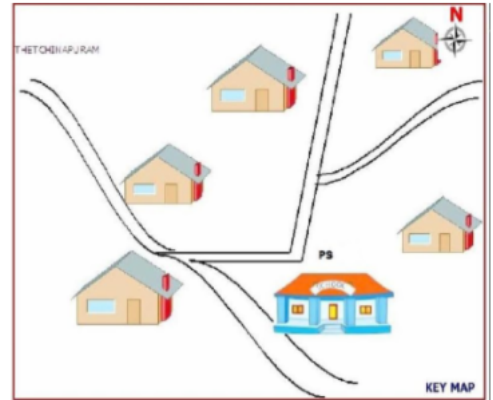

Google Map View

Polling Station Building Front View

Polling Station Front View

Cad View

Key MAP View

1 பெயர் : அருணாசலம் தந்தை பெயர்: ராமசாமி வீட்டு எண் : 1 வயது : 74 பாலினம் : ஆண்	WVM1392828 Photo is available	2 பெயர் : தாமரைச்செல்வி கணவர் பெயர்: ரெத்தினம் வீட்டு எண் : 1 வயது : 35 பாலினம் : பெண்	WVM0761916 Photo is available	3 பெயர் : அன்புக்கரசி தந்தை பெயர்: புஷ்பராஜ் வீட்டு எண் : 1 வயது : 29 பாலினம் : பெண்	WVM0794156 Photo is available
4 பெயர் : ராமசாமி தந்தை பெயர்: அருணாசலம் வீட்டு எண் : 1-1 வயது : 34 பாலினம் : ஆண்	WVM0210534 Photo is available	5 பெயர் : ஜெயா கணவர் பெயர்: ராமசாமி வீட்டு எண் : 1-1 வயது : 33 பாலினம் : பெண்	WVM0631507 Photo is available	6 பெயர் : மணிகண்டன் தந்தை பெயர்: ராஜேந்திரன் வீட்டு எண் : 1-5A வயது : 27 பாலினம் : ஆண்	WVM0794222 Photo is available
7 பெயர் : பழனிச்சாமி தந்தை பெயர்: சுப்பையா வீட்டு எண் : 1-7 வயது : 47 பாலினம் : ஆண்	BWQ3116985 Photo is available	8 பெயர் : ராஜா லெட்சுமி கணவர் பெயர்: பழனிச்சாமி வீட்டு எண் : 1-7 வயது : 40 பாலினம் : பெண்	WVM0392712 Photo is available	9 பெயர் : ப அபிநயா தந்தை பெயர்: சு பழனிசாமி வீட்டு எண் : 1/7 வயது : 20 பாலினம் : பெண்	WVM1895671 Photo is available
10 பெயர் : சுதர்சன் தந்தை பெயர்: முருகராஜ் வீட்டு எண் : 1-8-3 வயது : 30 பாலினம் : ஆண்	WVM0554857 Photo is available	11 பெயர் : ராஜசேகர் தந்தை பெயர்: சக்திவேல் வீட்டு எண் : 1-10 வயது : 34 பாலினம் : ஆண்	WVM0210633 Photo is available	12 பெயர் : அட்சயா தந்தை பெயர்: சௌந்தராஜன் வீட்டு எண் : 1 11 வயது : 20 பாலினம் : பெண்	WVM1873140 Photo is available
13 பெயர் : பிரபாகரன் தந்தை பெயர்: சுப்பிரமணியன் வீட்டு எண் : 1-12 வயது : 37 பாலினம் : ஆண்	BWQ3333267 Photo is available	14 பெயர் : சுதாகரன் தந்தை பெயர்: சுப்பிரமணியன் வீட்டு எண் : 1-12 வயது : 35 பாலினம் : ஆண்	WVM0210567 Photo is available	15 பெயர் : போஜிராஜன் தந்தை பெயர்: செல்வம் வீட்டு எண் : 1-13 வயது : 24 பாலினம் : ஆண்	WVM1685775 Photo is available
16 பெயர் : முருகானந்தம் தந்தை பெயர்: தங்கவேல் வீட்டு எண் : 1-15 வயது : 36 பாலினம் : ஆண்	WVM0049155 Photo is available	17 பெயர் : ராசுதேவன் தந்தை பெயர்: செல்வராஜ் வீட்டு எண் : 1-15A வயது : 31 பாலினம் : ஆண்	WVM0554840 Photo is available	18 பெயர் : பரமசிவம் தந்தை பெயர்: மணிகண்டன் வீட்டு எண் : 1-15ஏ வயது : 24 பாலினம் : ஆண்	WVM1802396 Photo is available
19 பெயர் : வித்யா தந்தை பெயர்: மணிகண்டன் வீட்டு எண் : 1-15ஏ வயது : 22 பாலினம் : பெண்	WVM1814904 Photo is available	20 பெயர் : அழகர்சாமி தந்தை பெயர்: சண்முகம் வீட்டு எண் : 1-17 வயது : 46 பாலினம் : ஆண்	WVM0392886 Photo is available	21 பெயர் : இந்திரா கணவர் பெயர்: அழகர் சாமி வீட்டு எண் : 1-17 வயது : 46 பாலினம் : பெண்	WVM0392894 Photo is available
22 பெயர் : தர்மதுரை தந்தை பெயர்: சுந்தரம் வீட்டு எண் : 1-17a வயது : 35 பாலினம் : ஆண்	WVM0210484 Photo is available	23 பெயர் : அபிமணி தந்தை பெயர்: சாமிக்கண்ணு வீட்டு எண் : 1-19 வயது : 23 பாலினம் : ஆண்	WVM1718618 Photo is available	24 பெயர் : பாணுப்பிரியா கணவர் பெயர்: மணிகண்டன் வீட்டு எண் : 1-21 வயது : 33 பாலினம் : பெண்	WVM0491019 Photo is available
25 பெயர் : சின்னம்மாள் கணவர் பெயர்: வாசு வீட்டு எண் : 1-24 வயது : 40 பாலினம் : பெண்	WVM0491035 Photo is available	26 பெயர் : வேலுச்சாமி தந்தை பெயர்: முத்துச்சாமி வீட்டு எண் : 1-25 வயது : 56 பாலினம் : ஆண்	WVM0663252 Photo is available	27 பெயர் : தனலெட்சுமி கணவர் பெயர்: வேலுச்சாமி வீட்டு எண் : 1-25 வயது : 42 பாலினம் : பெண்	WVM0663245 Photo is available
28 பெயர் : கணேசமூர்த்தி தந்தை பெயர்: தெட்சிணாமூர்த்தி வீட்டு எண் : 1-26 வயது : 37 பாலினம் : ஆண்	WVM0049148 Photo is available	29 பெயர் : வேலாயுதமூர்த்தி தந்தை பெயர்: தெட்சிணாமூர்த்தி வீட்டு எண் : 1-26 வயது : 33 பாலினம் : ஆண்	WVM0491050 Photo is available	30 பெயர் : தேவேந்திரமூர்த்தி தந்தை பெயர்: தெட்சிணாமூர்த்தி வீட்டு எண் : 1-26 வயது : 28 பாலினம் : ஆண்	WVM0699843 Photo is available