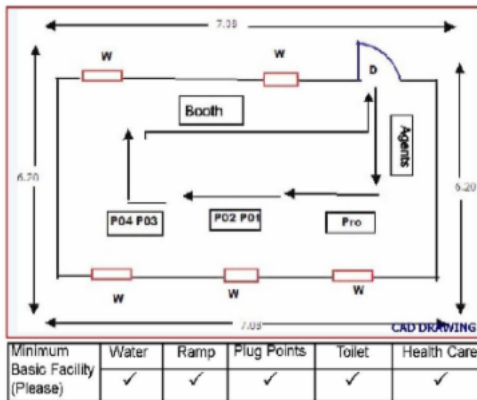

வாக்காளர் பதிவு அலுவலரின்
கையொப்பம்

Nazri Naksha

Google Map View

Polling Station Building Front View

Polling Station Front View

Cad View

Key MAP View

1	BWQ1688266	பெயர் : சக்திவேல் தந்தை பெயர்: சாமிநாதன் வீட்டு எண் : 1 வயது : 56 பாலினம் : ஆண்	Photo is available	2	BWQ1688274	பெயர் : மல்லிகா கணவர் பெயர்: சக்திவேல் வீட்டு எண் : 1 வயது : 51 பாலினம் : பெண்	Photo is available	3	WVM1902717	பெயர் : ரம்பா தாயின் பெயர்: மல்லிகா வீட்டு எண் : 1 வயது : 21 பாலினம் : பெண்	Photo is available
4	BWQ3333069	பெயர் : ராஜசேகர் தந்தை பெயர்: அடைக்கலம் வீட்டு எண் : 1-2 வயது : 39 பாலினம் : ஆண்	Photo is available	5	WVM1872704	பெயர் : சியாமளாதேவி கணவர் பெயர்: கணேஷ் குமார் வீட்டு எண் : 1/2எம்சிஏ, புதிய எண் 9 வயது : 37 பாலினம் : பெண்	Photo is available	6	WVM0845503	பெயர் : ச சந்தோஷ்குமார் ச சந்தோஷ்குமார் தந்தை பெயர்: சண்முகம் வீட்டு எண் : 1/32ஏ2 வயது : 51 பாலினம் : ஆண்	Photo is available
7	WVM1404185	பெயர் : சகுந்தலா கணவர் பெயர்: சுப்பிரமணியன் வீட்டு எண் : 2 வயது : 73 பாலினம் : பெண்	Photo is available	8	BWQ1466861	பெயர் : சின்னதுரை தந்தை பெயர்: சுப்பிரமணியன் வீட்டு எண் : 2 வயது : 54 பாலினம் : ஆண்	Photo is available	9	BWQ2289817	பெயர் : வெள்ளிமலர் கணவர் பெயர்: சின்னத்துரை வீட்டு எண் : 2 வயது : 50 பாலினம் : பெண்	Photo is available
10	WVM0823823	பெயர் : சிவசங்கர் தந்தை பெயர்: சின்னத்துரை வீட்டு எண் : 2 வயது : 27 பாலினம் : ஆண்	Photo is available	11	WVM1404193	பெயர் : ஆறுமுகம் தந்தை பெயர்: புள்ளாள் வீட்டு எண் : 3 வயது : 63 பாலினம் : ஆண்	Photo is available	12	WVM1404201	பெயர் : ஆராயி கணவர் பெயர்: ஆறுமுகம் வீட்டு எண் : 3 வயது : 60 பாலினம் : பெண்	Photo is available
13	WVM1659895	பெயர் : நஸ்ரின் பாணு கணவர் பெயர்: அப்பாஸ் அப்பாஸ் வீட்டு எண் : 3/69/1 வயது : 32 பாலினம் : பெண்	Photo is available	14	WVM2030831	பெயர் : ரிபாகத் முகமது ரா தந்தை பெயர்: ராஜா முகமது வீட்டு எண் : 3/302 வயது : 19 பாலினம் : ஆண்	Photo is available	15	WVM1404219	பெயர் : மல்லிகா கணவர் பெயர்: சிதம்பரம் வீட்டு எண் : 4 வயது : 50 பாலினம் : பெண்	Photo is available
16	WVM1664598	பெயர் : மாரிமுத்து தந்தை பெயர்: சிதம்பரம் வீட்டு எண் : 4 வயது : 26 பாலினம் : ஆண்	Photo is available	17	WVM1404227	பெயர் : நடராசன் தந்தை பெயர்: காசி வீட்டு எண் : 5 வயது : 60 பாலினம் : ஆண்	Photo is available	18	WVM1404235	பெயர் : பொன்னம்மாள் கணவர் பெயர்: நடராசன் வீட்டு எண் : 5 வயது : 56 பாலினம் : பெண்	Photo is available
19	WVM0743583	பெயர் : முருகன் தந்தை பெயர்: நடராசன் வீட்டு எண் : 5 வயது : 29 பாலினம் : ஆண்	Photo is available	20	WVM1761873	பெயர் : ந. சின்ராஜ் தந்தை பெயர்: கா. நடராஜன் வீட்டு எண் : 5 வயது : 24 பாலினம் : ஆண்	Photo is available	21	WVM1404243	பெயர் : ஆறுமுகம் தந்தை பெயர்: காசி வீட்டு எண் : 5A வயது : 53 பாலினம் : ஆண்	Photo is available
22	BWQ1648070	பெயர் : சித்ரா கணவர் பெயர்: ஆறுமுகம் வீட்டு எண் : 5 ஏ வயது : 49 பாலினம் : பெண்	Photo is available	23	WVM1666908	பெயர் : மீனாட்சி தந்தை பெயர்: ஆறுமுகம் வீட்டு எண் : 5a வயது : 25 பாலினம் : பெண்	Photo is available	24	WVM1404250	பெயர் : அடைக்கண் தந்தை பெயர்: காசி வீட்டு எண் : 6 வயது : 63 பாலினம் : ஆண்	Photo is available
25	WVM1404268	பெயர் : நாசு கணவர் பெயர்: அடைக்கண் வீட்டு எண் : 6 வயது : 59 பாலினம் : பெண்	Photo is available	26	WVM1404276	பெயர் : அடைக்கலம் தந்தை பெயர்: முனியாண்டி வீட்டு எண் : 7 வயது : 77 பாலினம் : ஆண்	Photo is available	27	WVM1404284	பெயர் : அஞ்சலை கணவர் பெயர்: அடைக்கலம் வீட்டு எண் : 7 வயது : 70 பாலினம் : பெண்	Photo is available
28	WVM0769364	பெயர் : கார்த்திக் தந்தை பெயர்: முத்துசாமி வீட்டு எண் : 7 வயது : 45 பாலினம் : ஆண்	Photo is available	29	WVM0210948	பெயர் : சண்முகவள்ளி தந்தை பெயர்: அடைக்கலம் வீட்டு எண் : 7 வயது : 39 பாலினம் : பெண்	Photo is available	30	WVM0769356	பெயர் : குருமுர்த்தி தந்தை பெயர்: கார்த்திக் வீட்டு எண் : 7 வயது : 29 பாலினம் : ஆண்	Photo is available