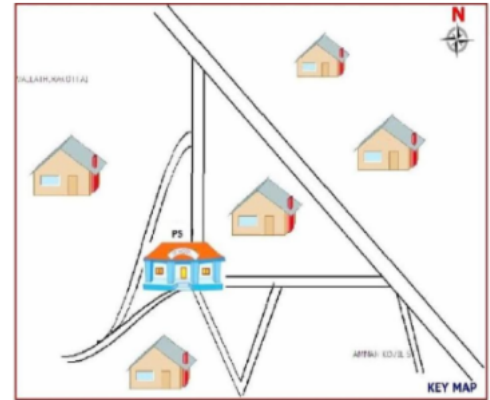

Cad View

Key MAP View