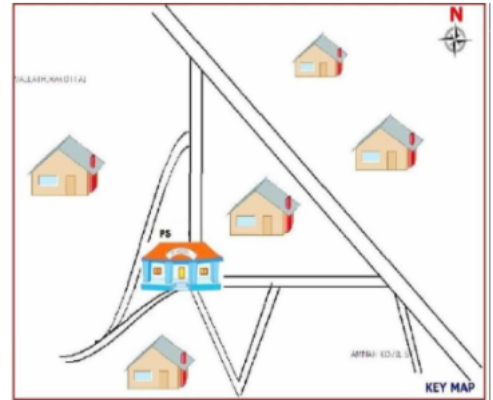

வாக்காளர் பதிவு அலுவலரின்  
கையொப்பம்

Nazri Naksha

Google Map View

Polling Station Building Front View

Polling Station Front View

Cad View

Key MAP View

|   |            |   |            |  |            |
|---|------------|---|------------|--|------------|
| 1<br>பெயர் : முத்துகுமார்<br>தந்தை பெயர்: கதிரேசன்<br>வீட்டு எண் : 1-48<br>வயது : 31 பாலினம் : ஆண்<br>Photo is available            | WVM0555177 | 2<br>பெயர் : ரவிச்சந்திரன்<br>தந்தை பெயர்: கண்ணுச்சாமி<br>கண்ணுச்சாமி<br>வீட்டு எண் : 1/204<br>வயது : 58 பாலினம் : ஆண்<br>Photo is available  | WVM1662212 | 3<br>பெயர் : ரேவதி<br>கணவர் பெயர்: ரவிச்சந்திரன்<br>ரவிச்சந்திரன்<br>வீட்டு எண் : 1/204<br>வயது : 46 பாலினம் : பெண்<br>Photo is available        | WVM1708031 |
| 4<br>பெயர் : பூமதி<br>கணவர் பெயர்: அரங்குளவன்<br>அரங்குளவன்<br>வீட்டு எண் : 1/417<br>வயது : 39 பாலினம் : பெண்<br>Photo is available | WVM1668557 | 5<br>பெயர் : தமிழ் செல்வி<br>கணவர் பெயர்: கார்த்திக்<br>வீட்டு எண் : 7<br>வயது : 51 பாலினம் : பெண்<br>Photo is available                      | WVM0769414 | 6<br>பெயர் : சையது முகமது பாருக்<br>தந்தை பெயர்: சாகுல் ஹமீது சாகுல் ஹமீது<br>வீட்டு எண் : 46/2<br>வயது : 46 பாலினம் : ஆண்<br>Photo is available | WVM1671585 |
| 7<br>பெயர் : அனீஸ்பாத்திமா<br>தாயின் பெயர்: சகிலாபானு<br>வீட்டு எண் : 53<br>வயது : 20 பாலினம் : பெண்<br>Photo is available          | WVM1910389 | 8<br>பெயர் : சல்மாபானு<br>தந்தை பெயர்: ராஜ்கபூர் ராஜ்கபூர்<br>வீட்டு எண் : 85<br>வயது : 25 பாலினம் : பெண்<br>Photo is available               | WVM1666247 | 9<br>பெயர் : ஷாஜகான்<br>தந்தை பெயர்: இப்ராம்சா<br>வீட்டு எண் : 90<br>வயது : 59 பாலினம் : ஆண்<br>Photo is available                               | WVM0288290 |
| 10<br>பெயர் : ஜரினாபேகம்<br>கணவர் பெயர்: ஷாஜஹான்<br>வீட்டு எண் : 90<br>வயது : 47 பாலினம் : பெண்<br>Photo is available               | WVM0288282 | 11<br>பெயர் : முஜிபுர் ரகுமான்<br>தாயின் பெயர்: கன்சல் பேகம் கன்சல் பேகம்<br>வீட்டு எண் : 95<br>வயது : 24 பாலினம் : ஆண்<br>Photo is available | WVM1660315 | 12<br>பெயர் : அடைக்கலராஜ்<br>தந்தை பெயர்: ஆறுமுகம்<br>வீட்டு எண் : 97<br>வயது : 36 பாலினம் : ஆண்<br>Photo is available                           | WVM0099416 |
| 13<br>பெயர் : பீர்முகமது<br>தந்தை பெயர்: உசேன்<br>வீட்டு எண் : 115<br>வயது : 33 பாலினம் : ஆண்<br>Photo is available                 | WVM0288324 | 14<br>பெயர் : சபிதா பானு<br>கணவர் பெயர்: சம்சுதீன் சம்சுதீன்<br>வீட்டு எண் : 115A<br>வயது : 44 பாலினம் : பெண்<br>Photo is available           | WVM1668656 | 15<br>பெயர் : அருணோதயம்<br>தந்தை பெயர்: சின்னக்கண்ணு<br>சின்னக்கண்ணு<br>வீட்டு எண் : 218<br>வயது : 69 பாலினம் : ஆண்<br>Photo is available        | WVM1668623 |
| 16<br>பெயர் : ஜெயா<br>கணவர் பெயர்: அருணோதயம்<br>அருணோதயம்<br>வீட்டு எண் : 218<br>வயது : 63 பாலினம் : பெண்<br>Photo is available     | WVM1668599 | # 17<br>பெயர் : மதிவாணன் வ<br>தந்தை பெயர்: வடிவேலு<br>வீட்டு எண் : 242A<br>வயது : 63 பாலினம் : ஆண்<br>Photo is available                      | WVM1621697 | #2 18<br>பெயர் : லோகம்பாள் ம<br>கணவர் பெயர்: மதிவாணன்<br>வீட்டு எண் : 242A<br>வயது : 59 பாலினம் : பெண்<br>Photo is available                     | BWQ3110749 |
| 19<br>பெயர் : சம்சுதீன்<br>தந்தை பெயர்: பீர்முகமது<br>வீட்டு எண் : 246<br>வயது : 58 பாலினம் : ஆண்<br>Photo is available             | WVM1621705 | 20<br>பெயர் : ரம்சான்பேகம்<br>கணவர் பெயர்: சம்சுதீன்<br>வீட்டு எண் : 246<br>வயது : 56 பாலினம் : பெண்<br>Photo is available                    | WVM1621713 | 21<br>பெயர் : பைரோஸ்<br>கணவர் பெயர்: முகமதுமைதீன்<br>வீட்டு எண் : 246A<br>வயது : 62 பாலினம் : பெண்<br>Photo is available                         | WVM1621721 |
| 22<br>பெயர் : பீர்முகமது<br>தந்தை பெயர்: முகமதுமைதீன்<br>வீட்டு எண் : 246A<br>வயது : 44 பாலினம் : ஆண்<br>Photo is available         | BWQ1702190 | 23<br>பெயர் : முத்துக்கண்ணு<br>தந்தை பெயர்: சீரங்கன்<br>வீட்டு எண் : 247<br>வயது : 71 பாலினம் : ஆண்<br>Photo is available                     | BWQ1467778 | 24<br>பெயர் : அஞ்சலை<br>கணவர் பெயர்: முத்துக்கண்ணு<br>வீட்டு எண் : 247<br>வயது : 67 பாலினம் : பெண்<br>Photo is available                         | WVM1621739 |
| 25<br>பெயர் : மனோகரன்<br>தந்தை பெயர்: முத்துக்கண்ணு<br>வீட்டு எண் : 247<br>வயது : 50 பாலினம் : ஆண்<br>Photo is available            | BWQ1648427 | 26<br>பெயர் : மாரிமுத்து<br>தந்தை பெயர்: முத்துக்கண்ணு<br>வீட்டு எண் : 247<br>வயது : 44 பாலினம் : ஆண்<br>Photo is available                   | BWQ1701259 | 27<br>பெயர் : சரோஜா<br>கணவர் பெயர்: ரெங்கன்<br>வீட்டு எண் : 248<br>வயது : 71 பாலினம் : பெண்<br>Photo is available                                | WVM1621747 |
| 28<br>பெயர் : முருகேசன்<br>தந்தை பெயர்: ரெங்கன்<br>வீட்டு எண் : 248<br>வயது : 44 பாலினம் : ஆண்<br>Photo is available                | BWQ1702471 | 29<br>பெயர் : மஞ்சளா<br>தந்தை பெயர்: ரெங்கன்<br>வீட்டு எண் : 248<br>வயது : 43 பாலினம் : பெண்<br>Photo is available                            | BWQ1702596 | 30<br>பெயர் : வள்ளிக்கண்ணு<br>கணவர் பெயர்: சின்னப்பா<br>வீட்டு எண் : 249<br>வயது : 67 பாலினம் : பெண்<br>Photo is available                       | WVM1621754 |