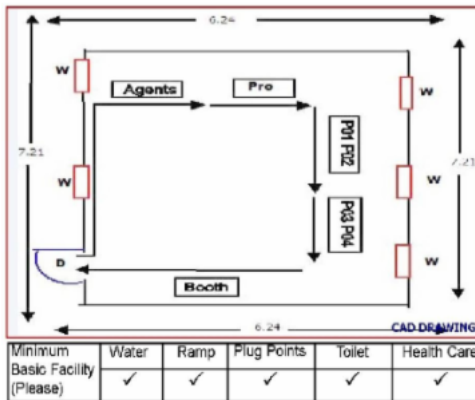

வாக்காளர் பதிவு அலுவலரின்  
கையொப்பம்

Nazri Naksha

Google Map View

Polling Station Building Front View

Polling Station Front View

Cad View

Key MAP View

|   |            |   |            |  |            |
|---|------------|---|------------|--|------------|
| 1<br>பெயர் : முத்துகுமார்<br>தந்தை பெயர்: கதிரேசன்<br>வீட்டு எண் : 1-48<br>வயது : 31 பாலினம் : ஆண்<br>Photo is available            | WVM0555177 | 2<br>பெயர் : ரவிச்சந்திரன்<br>தந்தை பெயர்: கண்ணுச்சாமி<br>கண்ணுச்சாமி<br>வீட்டு எண் : 1/204<br>வயது : 58 பாலினம் : ஆண்<br>Photo is available  | WVM1662212 | 3<br>பெயர் : ரேவதி<br>கணவர் பெயர்: ரவிச்சந்திரன்<br>ரவிச்சந்திரன்<br>வீட்டு எண் : 1/204<br>வயது : 46 பாலினம் : பெண்<br>Photo is available        | WVM1708031 |
| 4<br>பெயர் : பூமதி<br>கணவர் பெயர்: அரங்குளவன்<br>அரங்குளவன்<br>வீட்டு எண் : 1/417<br>வயது : 39 பாலினம் : பெண்<br>Photo is available | WVM1668557 | 5<br>பெயர் : தமிழ் செல்வி<br>கணவர் பெயர்: கார்த்திக்<br>வீட்டு எண் : 7<br>வயது : 51 பாலினம் : பெண்<br>Photo is available                      | WVM0769414 | 6<br>பெயர் : சையது முகமது பாருக்<br>தந்தை பெயர்: சாகுல் ஹமீது சாகுல் ஹமீது<br>வீட்டு எண் : 46/2<br>வயது : 46 பாலினம் : ஆண்<br>Photo is available | WVM1671585 |
| 7<br>பெயர் : அனீஸ்பாத்திமா<br>தாயின் பெயர்: சகிலாபானு<br>வீட்டு எண் : 53<br>வயது : 20 பாலினம் : பெண்<br>Photo is available          | WVM1910389 | 8<br>பெயர் : சல்மாபானு<br>தந்தை பெயர்: ராஜ்கபூர் ராஜ்கபூர்<br>வீட்டு எண் : 85<br>வயது : 25 பாலினம் : பெண்<br>Photo is available               | WVM1666247 | 9<br>பெயர் : ஷாஜகான்<br>தந்தை பெயர்: இப்ராம்சா<br>வீட்டு எண் : 90<br>வயது : 59 பாலினம் : ஆண்<br>Photo is available                               | WVM0288290 |
| 10<br>பெயர் : ஜரினாபேகம்<br>கணவர் பெயர்: ஷாஜஹான்<br>வீட்டு எண் : 90<br>வயது : 47 பாலினம் : பெண்<br>Photo is available               | WVM0288282 | 11<br>பெயர் : முஜிபுர் ரகுமான்<br>தாயின் பெயர்: கன்சல் பேகம் கன்சல் பேகம்<br>வீட்டு எண் : 95<br>வயது : 24 பாலினம் : ஆண்<br>Photo is available | WVM1660315 | 12<br>பெயர் : அடைக்கலராஜ்<br>தந்தை பெயர்: ஆறுமுகம்<br>வீட்டு எண் : 97<br>வயது : 36 பாலினம் : ஆண்<br>Photo is available                           | WVM0099416 |
| 13<br>பெயர் : பீர்முகமது<br>தந்தை பெயர்: உசேன்<br>வீட்டு எண் : 115<br>வயது : 33 பாலினம் : ஆண்<br>Photo is available                 | WVM0288324 | 14<br>பெயர் : சபிதா பானு<br>கணவர் பெயர்: சம்சுதீன் சம்சுதீன்<br>வீட்டு எண் : 115A<br>வயது : 44 பாலினம் : பெண்<br>Photo is available           | WVM1668656 | 15<br>பெயர் : அருணோதயம்<br>தந்தை பெயர்: சின்னக்கண்ணு<br>சின்னக்கண்ணு<br>வீட்டு எண் : 218<br>வயது : 69 பாலினம் : ஆண்<br>Photo is available        | WVM1668623 |
| 16<br>பெயர் : ஜெயா<br>கணவர் பெயர்: அருணோதயம்<br>அருணோதயம்<br>வீட்டு எண் : 218<br>வயது : 63 பாலினம் : பெண்<br>Photo is available     | WVM1668599 | # 17<br>பெயர் : மதிவாணன் வ<br>தந்தை பெயர்: வடிவேலு<br>வீட்டு எண் : 242A<br>வயது : 63 பாலினம் : ஆண்<br>Photo is available                      | WVM1621697 | #2 18<br>பெயர் : லோகம்பாள் ம<br>கணவர் பெயர்: மதிவாணன்<br>வீட்டு எண் : 242A<br>வயது : 59 பாலினம் : பெண்<br>Photo is available                     | BWQ3110749 |
| 19<br>பெயர் : சம்சுதீன்<br>தந்தை பெயர்: பீர்முகமது<br>வீட்டு எண் : 246<br>வயது : 58 பாலினம் : ஆண்<br>Photo is available             | WVM1621705 | 20<br>பெயர் : ரம்சான்பேகம்<br>கணவர் பெயர்: சம்சுதீன்<br>வீட்டு எண் : 246<br>வயது : 56 பாலினம் : பெண்<br>Photo is available                    | WVM1621713 | 21<br>பெயர் : பைரோஸ்<br>கணவர் பெயர்: முகமதுமைதீன்<br>வீட்டு எண் : 246A<br>வயது : 62 பாலினம் : பெண்<br>Photo is available                         | WVM1621721 |
| 22<br>பெயர் : பீர்முகமது<br>தந்தை பெயர்: முகமதுமைதீன்<br>வீட்டு எண் : 246A<br>வயது : 44 பாலினம் : ஆண்<br>Photo is available         | BWQ1702190 | 23<br>பெயர் : முத்துக்கண்ணு<br>தந்தை பெயர்: சீரங்கன்<br>வீட்டு எண் : 247<br>வயது : 71 பாலினம் : ஆண்<br>Photo is available                     | BWQ1467778 | 24<br>பெயர் : அஞ்சலை<br>கணவர் பெயர்: முத்துக்கண்ணு<br>வீட்டு எண் : 247<br>வயது : 67 பாலினம் : பெண்<br>Photo is available                         | WVM1621739 |
| 25<br>பெயர் : மனோகரன்<br>தந்தை பெயர்: முத்துக்கண்ணு<br>வீட்டு எண் : 247<br>வயது : 50 பாலினம் : ஆண்<br>Photo is available            | BWQ1648427 | 26<br>பெயர் : மாரிமுத்து<br>தந்தை பெயர்: முத்துக்கண்ணு<br>வீட்டு எண் : 247<br>வயது : 44 பாலினம் : ஆண்<br>Photo is available                   | BWQ1701259 | 27<br>பெயர் : சரோஜா<br>கணவர் பெயர்: ரெங்கன்<br>வீட்டு எண் : 248<br>வயது : 71 பாலினம் : பெண்<br>Photo is available                                | WVM1621747 |
| 28<br>பெயர் : முருகேசன்<br>தந்தை பெயர்: ரெங்கன்<br>வீட்டு எண் : 248<br>வயது : 44 பாலினம் : ஆண்<br>Photo is available                | BWQ1702471 | 29<br>பெயர் : மஞ்சளா<br>தந்தை பெயர்: ரெங்கன்<br>வீட்டு எண் : 248<br>வயது : 43 பாலினம் : பெண்<br>Photo is available                            | BWQ1702596 | 30<br>பெயர் : வள்ளிக்கண்ணு<br>கணவர் பெயர்: சின்னப்பா<br>வீட்டு எண் : 249<br>வயது : 67 பாலினம் : பெண்<br>Photo is available                       | WVM1621754 |