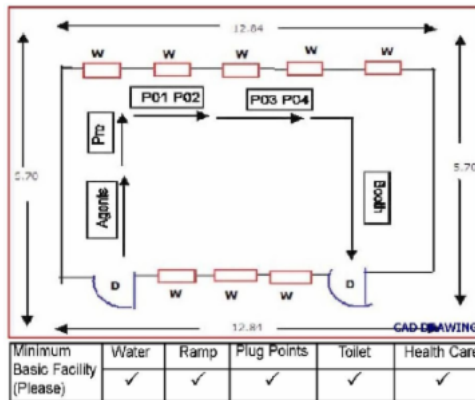

Cad View

Key MAP View