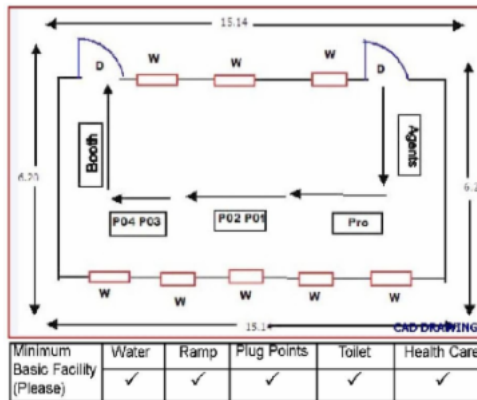

Cad View

Key MAP View