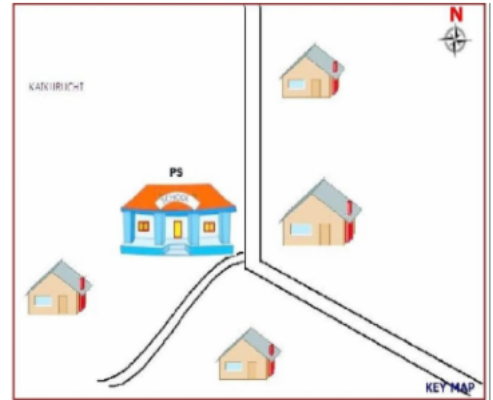

Google Map View

Polling Station Building Front View

Polling Station Front View

Cad View

Key MAP View

1 பெயர் : மாணிக்கம் தந்தை பெயர் : வேம்பு வீட்டு எண் : 1-277 வயது : 40 பாலினம் : ஆண்	BWQ2282523 Photo is available	2 பெயர் : குணவதி கணவர் பெயர் : முருகேசன் வீட்டு எண் : 2/686 வயது : 32 பாலினம் : பெண்	WVM1710599 Photo is available	3 பெயர் : சண்முகப்ரியா தாயின் பெயர் : சரஸ்வதி வீட்டு எண் : 4/3 வயது : 19 பாலினம் : பெண்	WVM1992643 Photo is available
4 பெயர் : குமார் தந்தை பெயர் : மெய்யப்பன் வீட்டு எண் : 4-81A வயது : 36 பாலினம் : ஆண்	WVM0051441 Photo is available	5 பெயர் : பிச்சம்மாள் கணவர் பெயர் : முருகேஷ் வீட்டு எண் : 8 வயது : 39 பாலினம் : பெண்	WVM0881326 Photo is available	6 பெயர் : முருகேஷ் தந்தை பெயர் : வெள்ளைச்சாமி வீட்டு எண் : 8 வயது : 38 பாலினம் : ஆண்	WVM0887265 Photo is available
7 பெயர் : சந்தியா தந்தை பெயர் : மணிகண்டன் வீட்டு எண் : 16 வயது : 22 பாலினம் : பெண்	WVM1861301 Photo is available	8 பெயர் : ஜெயலெட்சுமி கணவர் பெயர் : சக்திவேல் வீட்டு எண் : 36 வயது : 32 பாலினம் : பெண்	WVM1683002 Photo is available	9 பெயர் : கயல்விழி கணவர் பெயர் : மகாலிங்கம் வீட்டு எண் : 113 வயது : 37 பாலினம் : பெண்	TLV0017012 Photo is available
10 பெயர் : ரேணுகா கணவர் பெயர் : சங்கரன் வீட்டு எண் : 198 வயது : 58 பாலினம் : பெண்	WVM1694892 Photo is available	11 பெயர் : சுபாஷ் தனசேன் தந்தை பெயர் : சின்னையா வீட்டு எண் : 239 வயது : 26 பாலினம் : பெண்	WVM0870642 Photo is available	12 பெயர் : சிவரஞ்சனி கணவர் பெயர் : முத்துராஜா வீட்டு எண் : 277 வயது : 33 பாலினம் : பெண்	WVM0556290 Photo is available
13 பெயர் : பழனிசாமி தந்தை பெயர் : கணேசன் வீட்டு எண் : 294 வயது : 25 பாலினம் : ஆண்	WVM0912030 Photo is available	14 பெயர் : ஐஸ்வர்யா தந்தை பெயர் : ஆறுமுகம் வீட்டு எண் : 301 வயது : 27 பாலினம் : பெண்	WVM0837856 Photo is available	15 பெயர் : செல்லையா தந்தை பெயர் : அடைக்கலம் வீட்டு எண் : 302 வயது : 41 பாலினம் : ஆண்	BWQ3290350 Photo is available
16 பெயர் : உதயக்குமார் தந்தை பெயர் : அடைக்கலம் வீட்டு எண் : 302 வயது : 39 பாலினம் : ஆண்	BWQ3290343 Photo is available	17 பெயர் : பழனிவேலு தந்தை பெயர் : கலியமூர்த்தி வீட்டு எண் : 303 வயது : 55 பாலினம் : ஆண்	BWQ3290327 Photo is available	18 பெயர் : கீதா தந்தை பெயர் : ராஜாங்கம் வீட்டு எண் : 306 வயது : 23 பாலினம் : பெண்	WVM1726777 Photo is available
19 பெயர் : சுவதபெருமாள் தந்தை பெயர் : முருகேசன் வீட்டு எண் : 346 வயது : 23 பாலினம் : ஆண்	WVM1720457 Photo is available	20 பெயர் : அழகுமதி கணவர் பெயர் : ஜீவானந்தம் வீட்டு எண் : 361 வயது : 38 பாலினம் : பெண்	WVM1689553 Photo is available	21 பெயர் : பாலகிருஷ்ணன் தந்தை பெயர் : பாஸ்கர் வீட்டு எண் : 366 வயது : 25 பாலினம் : ஆண்	WVM1701457 Photo is available
22 பெயர் : பிரேமலதா கணவர் பெயர் : தமிழ்ச்செல்வன் வீட்டு எண் : 381 வயது : 45 பாலினம் : பெண்	WVM1708288 Photo is available	23 பெயர் : ஜெயபாரதி தாயின் பெயர் : சித்ராதேவி வீட்டு எண் : 386 வயது : 31 பாலினம் : பெண்	WVM1693514 Photo is available	24 பெயர் : பொன்மணி கணவர் பெயர் : கலைக்குமார் வீட்டு எண் : 387 வயது : 30 பாலினம் : பெண்	WVM1678614 Photo is available
25 பெயர் : வீரமணி தந்தை பெயர் : ராமையா வீட்டு எண் : 396 வயது : 26 பாலினம் : ஆண்	WVM1697002 Photo is available	26 பெயர் : ராகினி கணவர் பெயர் : விபுலநாதன் வீட்டு எண் : 434 வயது : 45 பாலினம் : பெண்	WVM1677483 Photo is available	27 பெயர் : ஆனந்தி தந்தை பெயர் : தெட்சிணாமூர்த்தி வீட்டு எண் : 476 வயது : 39 பாலினம் : பெண்	WVM0911917 Photo is available
28 பெயர் : லெட்சுமி கணவர் பெயர் : முத்து வீட்டு எண் : 483 வயது : 55 பாலினம் : பெண்	WVM0887224 Photo is available	29 பெயர் : தினேஷ்குமார் தந்தை பெயர் : வெற்றிவேல் வீட்டு எண் : 487 வயது : 27 பாலினம் : ஆண்	WVM0911677 Photo is available	30 பெயர் : வரப்பிரசாத் தந்தை பெயர் : வெற்றிவேல் வீட்டு எண் : 487 வயது : 25 பாலினம் : ஆண்	WVM0911602 Photo is available