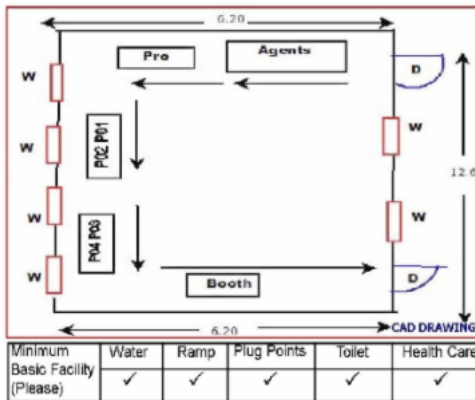

Google Map View

Polling Station Building Front View

Polling Station Front View

Cad View

Key MAP View

1 பெயர் : மாணிக்கம் தந்தை பெயர் : வேம்பு வீட்டு எண் : 1-277 வயது : 40 பாலினம் : ஆண்	BWQ2282523 Photo is available	2 பெயர் : குணவதி கணவர் பெயர் : முருகேசன் வீட்டு எண் : 2/686 வயது : 32 பாலினம் : பெண்	WVM1710599 Photo is available	3 பெயர் : சண்முகப்ரியா தாயின் பெயர் : சரஸ்வதி வீட்டு எண் : 4/3 வயது : 19 பாலினம் : பெண்	WVM1992643 Photo is available
4 பெயர் : குமார் தந்தை பெயர் : மெய்யப்பன் வீட்டு எண் : 4-81A வயது : 36 பாலினம் : ஆண்	WVM0051441 Photo is available	5 பெயர் : பிச்சம்மாள் கணவர் பெயர் : முருகேஷ் வீட்டு எண் : 8 வயது : 39 பாலினம் : பெண்	WVM0881326 Photo is available	6 பெயர் : முருகேஷ் தந்தை பெயர் : வெள்ளைச்சாமி வீட்டு எண் : 8 வயது : 38 பாலினம் : ஆண்	WVM0887265 Photo is available
7 பெயர் : சந்தியா தந்தை பெயர் : மணிகண்டன் வீட்டு எண் : 16 வயது : 22 பாலினம் : பெண்	WVM1861301 Photo is available	8 பெயர் : ஜெயலெட்சுமி கணவர் பெயர் : சக்திவேல் வீட்டு எண் : 36 வயது : 32 பாலினம் : பெண்	WVM1683002 Photo is available	9 பெயர் : கயல்விழி கணவர் பெயர் : மகாலிங்கம் வீட்டு எண் : 113 வயது : 37 பாலினம் : பெண்	TLV0017012 Photo is available
10 பெயர் : ரேணுகா கணவர் பெயர் : சங்கரன் வீட்டு எண் : 198 வயது : 58 பாலினம் : பெண்	WVM1694892 Photo is available	11 பெயர் : சுபாஷ் தனசேன் தந்தை பெயர் : சின்னையா வீட்டு எண் : 239 வயது : 26 பாலினம் : பெண்	WVM0870642 Photo is available	12 பெயர் : சிவரஞ்சனி கணவர் பெயர் : முத்துராஜா வீட்டு எண் : 277 வயது : 33 பாலினம் : பெண்	WVM0556290 Photo is available
13 பெயர் : பழனிசாமி தந்தை பெயர் : கணேசன் வீட்டு எண் : 294 வயது : 25 பாலினம் : ஆண்	WVM0912030 Photo is available	14 பெயர் : ஐஸ்வர்யா தந்தை பெயர் : ஆறுமுகம் வீட்டு எண் : 301 வயது : 27 பாலினம் : பெண்	WVM0837856 Photo is available	15 பெயர் : செல்லையா தந்தை பெயர் : அடைக்கலம் வீட்டு எண் : 302 வயது : 41 பாலினம் : ஆண்	BWQ3290350 Photo is available
16 பெயர் : உதயக்குமார் தந்தை பெயர் : அடைக்கலம் வீட்டு எண் : 302 வயது : 39 பாலினம் : ஆண்	BWQ3290343 Photo is available	17 பெயர் : பழனிவேலு தந்தை பெயர் : கலியமூர்த்தி வீட்டு எண் : 303 வயது : 55 பாலினம் : ஆண்	BWQ3290327 Photo is available	18 பெயர் : கீதா தந்தை பெயர் : ராஜாங்கம் வீட்டு எண் : 306 வயது : 23 பாலினம் : பெண்	WVM1726777 Photo is available
19 பெயர் : சுவதபெருமாள் தந்தை பெயர் : முருகேசன் வீட்டு எண் : 346 வயது : 23 பாலினம் : ஆண்	WVM1720457 Photo is available	20 பெயர் : அழகுமதி கணவர் பெயர் : ஜீவானந்தம் வீட்டு எண் : 361 வயது : 38 பாலினம் : பெண்	WVM1689553 Photo is available	21 பெயர் : பாலகிருஷ்ணன் தந்தை பெயர் : பாஸ்கர் வீட்டு எண் : 366 வயது : 25 பாலினம் : ஆண்	WVM1701457 Photo is available
22 பெயர் : பிரேமலதா கணவர் பெயர் : தமிழ்ச்செல்வன் வீட்டு எண் : 381 வயது : 45 பாலினம் : பெண்	WVM1708288 Photo is available	23 பெயர் : ஜெயபாரதி தாயின் பெயர் : சித்ராதேவி வீட்டு எண் : 386 வயது : 31 பாலினம் : பெண்	WVM1693514 Photo is available	24 பெயர் : பொன்மணி கணவர் பெயர் : கலைக்குமார் வீட்டு எண் : 387 வயது : 30 பாலினம் : பெண்	WVM1678614 Photo is available
25 பெயர் : வீரமணி தந்தை பெயர் : ராமையா வீட்டு எண் : 396 வயது : 26 பாலினம் : ஆண்	WVM1697002 Photo is available	26 பெயர் : ராகினி கணவர் பெயர் : விபுலநாதன் வீட்டு எண் : 434 வயது : 45 பாலினம் : பெண்	WVM1677483 Photo is available	27 பெயர் : ஆனந்தி தந்தை பெயர் : தெட்சிணாமூர்த்தி வீட்டு எண் : 476 வயது : 39 பாலினம் : பெண்	WVM0911917 Photo is available
28 பெயர் : லெட்சுமி கணவர் பெயர் : முத்து வீட்டு எண் : 483 வயது : 55 பாலினம் : பெண்	WVM0887224 Photo is available	29 பெயர் : தினேஷ்குமார் தந்தை பெயர் : வெற்றிவேல் வீட்டு எண் : 487 வயது : 27 பாலினம் : ஆண்	WVM0911677 Photo is available	30 பெயர் : வரப்பிரசாத் தந்தை பெயர் : வெற்றிவேல் வீட்டு எண் : 487 வயது : 25 பாலினம் : ஆண்	WVM0911602 Photo is available