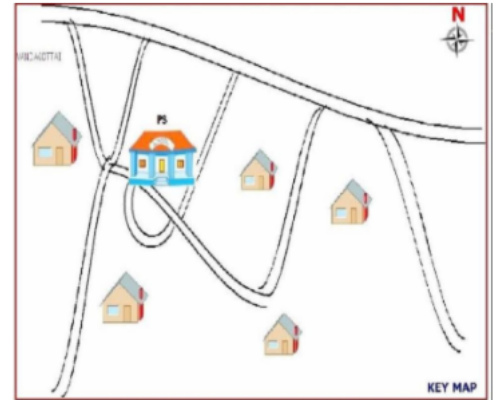

Key MAP View