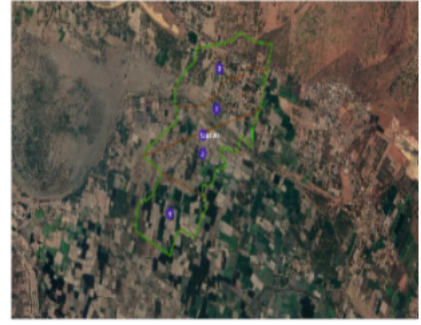

Google Map View