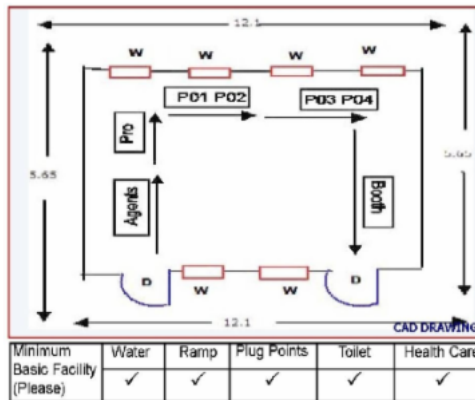

Cad View

Key MAP View