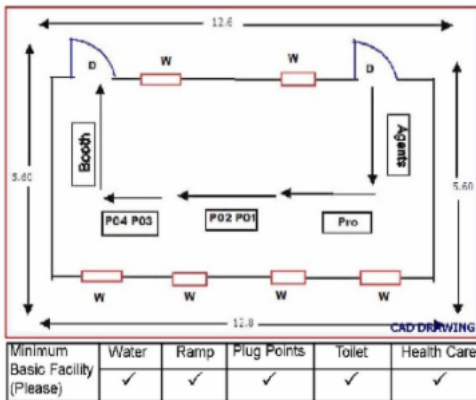

Google Map View

Polling Station Building Front View

Polling Station Front View

Cad View

Key MAP View

1 பெயர் : காளிமுத்து தந்தை பெயர்: சின்னக்கண்ணு வீட்டு எண் : 1 வயது : 44 பாலினம் : ஆண் Photo is available	BWQ1729474	2 பெயர் : அனுசியா கணவர் பெயர்: காளிமுத்து வீட்டு எண் : 1 வயது : 38 பாலினம் : பெண் Photo is available	WVM1704188	3 பெயர் : முருகேஸ்வரி தந்தை பெயர்: ஆறுமுகம் வீட்டு எண் : 1-15 வயது : 42 பாலினம் : பெண் Photo is available	WVM1675586
4 பெயர் : சங்கர் தந்தை பெயர்: தொத்தன் வீட்டு எண் : 1-20 வயது : 24 பாலினம் : ஆண் Photo is available	WVM1663822	5 பெயர் : கணேசன் தந்தை பெயர்: ராமையா வீட்டு எண் : 1-24 வயது : 26 பாலினம் : ஆண் Photo is available	WVM1704147	6 பெயர் : பிரதீபா தந்தை பெயர்: தர்மராஜ் வீட்டு எண் : 1/33 வயது : 20 பாலினம் : பெண் Photo is available	WVM1964410
7 பெயர் : சுரேஷ் குமார் தந்தை பெயர்: கணேசன் வீட்டு எண் : 2/102 வயது : 55 பாலினம் : ஆண் Photo is available	WVM2000792	8 பெயர் : லதா கணவர் பெயர்: சுரேஷ் குமார் வீட்டு எண் : 2/202 வயது : 52 பாலினம் : பெண் Photo is available	WVM2000784	9 பெயர் : ரெங்கசாமி தந்தை பெயர்: கருப்பையா வீட்டு எண் : 3 வயது : 36 பாலினம் : ஆண் Photo is available	WVM0213009
10 பெயர் : காந்தி தந்தை பெயர்: சுப்பன் வீட்டு எண் : 4 வயது : 65 பாலினம் : பெண் Photo is available	WVM1306562	11 பெயர் : கருப்பையா தந்தை பெயர்: கிருஷ்ணன் வீட்டு எண் : 5 வயது : 75 பாலினம் : ஆண் Photo is available	WVM1306570	12 பெயர் : கருப்பாயி கணவர் பெயர்: கருப்பையா வீட்டு எண் : 5 வயது : 70 பாலினம் : பெண் Photo is available	WVM1306968
13 பெயர் : ராமன் தந்தை பெயர்: கிருஷ்ணன் வீட்டு எண் : 5-1 வயது : 35 பாலினம் : ஆண் Photo is available	WVM0212712	14 பெயர் : லெட்சுமணன் தந்தை பெயர்: கிருஷ்ணன் வீட்டு எண் : 5-1 வயது : 35 பாலினம் : ஆண் Photo is available	WVM0213074	15 பெயர் : சந்தியா கணவர் பெயர்: கருப்பையா வீட்டு எண் : 5/128 வயது : 20 பாலினம் : பெண் Photo is available	WVM1896471
16 பெயர் : மாயழகு தந்தை பெயர்: முருகன் வீட்டு எண் : 6 வயது : 60 பாலினம் : ஆண் Photo is available	WVM1306976	17 பெயர் : அன்னலெட்சுமி கணவர் பெயர்: மாயழகு வீட்டு எண் : 6 வயது : 55 பாலினம் : பெண் Photo is available	WVM1306984	18 பெயர் : தியாகராஜன் தந்தை பெயர்: மாயழகு வீட்டு எண் : 6 வயது : 33 பாலினம் : ஆண் Photo is available	WVM0289165
19 பெயர் : இராமாயி கணவர் பெயர்: முத்தன் வீட்டு எண் : 7 வயது : 60 பாலினம் : பெண் Photo is available	WVM1306992	20 பெயர் : கணபதி தந்தை பெயர்: முத்து வீட்டு எண் : 7 வயது : 34 பாலினம் : ஆண் Photo is available	WVM0289157	21 பெயர் : கணேசன் தந்தை பெயர்: பழனி வீட்டு எண் : 8 வயது : 59 பாலினம் : ஆண் Photo is available	BWQ1703925
22 பெயர் : கருப்பாயி கணவர் பெயர்: கணேசன் வீட்டு எண் : 8 வயது : 53 பாலினம் : பெண் Photo is available	WVM1307008	23 பெயர் : கதிரேசன் தந்தை பெயர்: கணேசன் வீட்டு எண் : 8 வயது : 30 பாலினம் : ஆண் Photo is available	WVM0633412	24 பெயர் : அரங்கன் தந்தை பெயர்: குளத்தான் வீட்டு எண் : 9 வயது : 70 பாலினம் : ஆண் Photo is available	WVM1307016
25 பெயர் : இராமாயி கணவர் பெயர்: அரங்கன் வீட்டு எண் : 9 வயது : 65 பாலினம் : பெண் Photo is available	WVM1307024	26 பெயர் : நடராஜன் தந்தை பெயர்: அரங்கன் வீட்டு எண் : 9 வயது : 45 பாலினம் : ஆண் Photo is available	BWQ1648468	27 பெயர் : குமார் தந்தை பெயர்: அரங்கன் வீட்டு எண் : 9 வயது : 42 பாலினம் : ஆண் Photo is available	BWQ1729466
28 பெயர் : கிருஷ்ணன் தந்தை பெயர்: ரெங்கன் வீட்டு எண் : 10 வயது : 65 பாலினம் : ஆண் Photo is available	WVM1307032	29 பெயர் : சந்திரகலா கணவர் பெயர்: கிருஷ்ணன் வீட்டு எண் : 10 வயது : 60 பாலினம் : பெண் Photo is available	WVM1307040	30 பெயர் : அரங்கன் தந்தை பெயர்: பொன்னன் வீட்டு எண் : 12 வயது : 81 பாலினம் : ஆண் Photo is available	WVM1307057