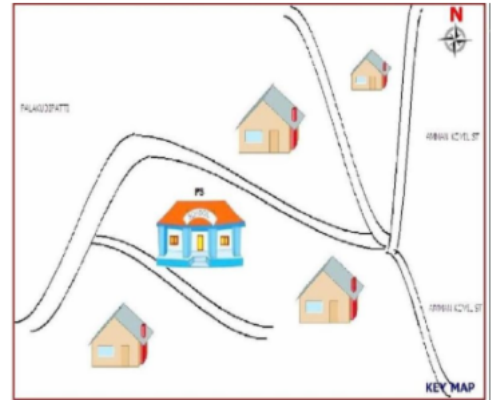

Google Map View

Polling Station Building Front View

Polling Station Front View

Cad View

Key MAP View

1 பெயர் : காளிமுத்து தந்தை பெயர்: சின்னக்கண்ணு வீட்டு எண் : 1 வயது : 44 பாலினம் : ஆண் Photo is available	BWQ1729474	2 பெயர் : அனுசியா கணவர் பெயர்: காளிமுத்து வீட்டு எண் : 1 வயது : 38 பாலினம் : பெண் Photo is available	WVM1704188	3 பெயர் : முருகேஸ்வரி தந்தை பெயர்: ஆறுமுகம் வீட்டு எண் : 1-15 வயது : 42 பாலினம் : பெண் Photo is available	WVM1675586
4 பெயர் : சங்கர் தந்தை பெயர்: தொத்தன் வீட்டு எண் : 1-20 வயது : 24 பாலினம் : ஆண் Photo is available	WVM1663822	5 பெயர் : கணேசன் தந்தை பெயர்: ராமையா வீட்டு எண் : 1-24 வயது : 26 பாலினம் : ஆண் Photo is available	WVM1704147	6 பெயர் : பிரதீபா தந்தை பெயர்: தர்மராஜ் வீட்டு எண் : 1/33 வயது : 20 பாலினம் : பெண் Photo is available	WVM1964410
7 பெயர் : சுரேஷ் குமார் தந்தை பெயர்: கணேசன் வீட்டு எண் : 2/102 வயது : 55 பாலினம் : ஆண் Photo is available	WVM2000792	8 பெயர் : லதா கணவர் பெயர்: சுரேஷ் குமார் வீட்டு எண் : 2/202 வயது : 52 பாலினம் : பெண் Photo is available	WVM2000784	9 பெயர் : ரெங்கசாமி தந்தை பெயர்: கருப்பையா வீட்டு எண் : 3 வயது : 36 பாலினம் : ஆண் Photo is available	WVM0213009
10 பெயர் : காந்தி தந்தை பெயர்: சுப்பன் வீட்டு எண் : 4 வயது : 65 பாலினம் : பெண் Photo is available	WVM1306562	11 பெயர் : கருப்பையா தந்தை பெயர்: கிருஷ்ணன் வீட்டு எண் : 5 வயது : 75 பாலினம் : ஆண் Photo is available	WVM1306570	12 பெயர் : கருப்பாயி கணவர் பெயர்: கருப்பையா வீட்டு எண் : 5 வயது : 70 பாலினம் : பெண் Photo is available	WVM1306968
13 பெயர் : ராமன் தந்தை பெயர்: கிருஷ்ணன் வீட்டு எண் : 5-1 வயது : 35 பாலினம் : ஆண் Photo is available	WVM0212712	14 பெயர் : லெட்சுமணன் தந்தை பெயர்: கிருஷ்ணன் வீட்டு எண் : 5-1 வயது : 35 பாலினம் : ஆண் Photo is available	WVM0213074	15 பெயர் : சந்தியா கணவர் பெயர்: கருப்பையா வீட்டு எண் : 5/128 வயது : 20 பாலினம் : பெண் Photo is available	WVM1896471
16 பெயர் : மாயழகு தந்தை பெயர்: முருகன் வீட்டு எண் : 6 வயது : 60 பாலினம் : ஆண் Photo is available	WVM1306976	17 பெயர் : அன்னலெட்சுமி கணவர் பெயர்: மாயழகு வீட்டு எண் : 6 வயது : 55 பாலினம் : பெண் Photo is available	WVM1306984	18 பெயர் : தியாகராஜன் தந்தை பெயர்: மாயழகு வீட்டு எண் : 6 வயது : 33 பாலினம் : ஆண் Photo is available	WVM0289165
19 பெயர் : இராமாயி கணவர் பெயர்: முத்தன் வீட்டு எண் : 7 வயது : 60 பாலினம் : பெண் Photo is available	WVM1306992	20 பெயர் : கணபதி தந்தை பெயர்: முத்து வீட்டு எண் : 7 வயது : 34 பாலினம் : ஆண் Photo is available	WVM0289157	21 பெயர் : கணேசன் தந்தை பெயர்: பழனி வீட்டு எண் : 8 வயது : 59 பாலினம் : ஆண் Photo is available	BWQ1703925
22 பெயர் : கருப்பாயி கணவர் பெயர்: கணேசன் வீட்டு எண் : 8 வயது : 53 பாலினம் : பெண் Photo is available	WVM1307008	23 பெயர் : கதிரேசன் தந்தை பெயர்: கணேசன் வீட்டு எண் : 8 வயது : 30 பாலினம் : ஆண் Photo is available	WVM0633412	24 பெயர் : அரங்கன் தந்தை பெயர்: குளத்தான் வீட்டு எண் : 9 வயது : 70 பாலினம் : ஆண் Photo is available	WVM1307016
25 பெயர் : இராமாயி கணவர் பெயர்: அரங்கன் வீட்டு எண் : 9 வயது : 65 பாலினம் : பெண் Photo is available	WVM1307024	26 பெயர் : நடராஜன் தந்தை பெயர்: அரங்கன் வீட்டு எண் : 9 வயது : 45 பாலினம் : ஆண் Photo is available	BWQ1648468	27 பெயர் : குமார் தந்தை பெயர்: அரங்கன் வீட்டு எண் : 9 வயது : 42 பாலினம் : ஆண் Photo is available	BWQ1729466
28 பெயர் : கிருஷ்ணன் தந்தை பெயர்: ரெங்கன் வீட்டு எண் : 10 வயது : 65 பாலினம் : ஆண் Photo is available	WVM1307032	29 பெயர் : சந்திரகலா கணவர் பெயர்: கிருஷ்ணன் வீட்டு எண் : 10 வயது : 60 பாலினம் : பெண் Photo is available	WVM1307040	30 பெயர் : அரங்கன் தந்தை பெயர்: பொன்னன் வீட்டு எண் : 12 வயது : 81 பாலினம் : ஆண் Photo is available	WVM1307057