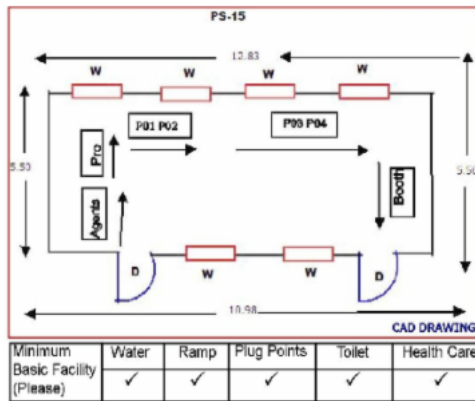

Cad View

Key MAP View