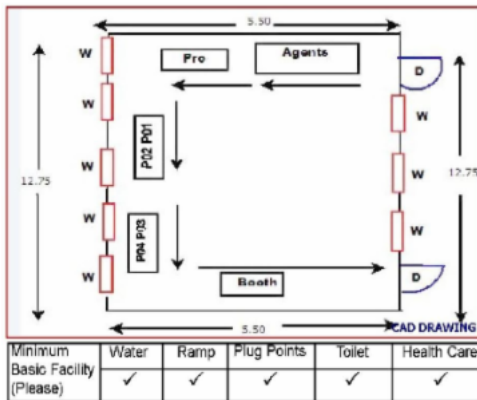

Google Map View

Polling Station Building Front View

Polling Station Front View

Cad View

Key MAP View

1 பெயர் : மணிமாறன் தந்தை பெயர்: பாலகிருஷ்ணன் வீட்டு எண் : 1 வயது : 30 பாலினம் : ஆண் Photo is available	WVM0701813	2 பெயர் : சத்யா தந்தை பெயர்: குழந்தைவேல் வீட்டு எண் : 1 வயது : 30 பாலினம் : பெண் Photo is available	WVM0701821	3 பெயர் : செந்தில்குமார் தந்தை பெயர்: கணேசன் வீட்டு எண் : 1/28ஏ வயது : 22 பாலினம் : ஆண் Photo is available	WVM1860063
4 பெயர் : போதும்பொண்ணு தந்தை பெயர்: கருப்பன் வீட்டு எண் : 1-35 வயது : 42 பாலினம் : பெண் Photo is available	WVM0744995	5 பெயர் : சரவணன் தந்தை பெயர்: சிவலிங்கம் வீட்டு எண் : 1-35 வயது : 38 பாலினம் : ஆண் Photo is available	WVM1670827	6 பெயர் : தங்கராசு தந்தை பெயர்: சக்திவேல் வீட்டு எண் : 23-C வயது : 30 பாலினம் : ஆண் Photo is available	WVM0744870
7 பெயர் : செல்வராசு தந்தை பெயர்: வெத்திவேல் வீட்டு எண் : 28 வயது : 49 பாலினம் : ஆண் Photo is available	BWQ1640549	8 பெயர் : ரவீந்தர் தந்தை பெயர்: செல்லையா வீட்டு எண் : 42 வயது : 38 பாலினம் : ஆண் Photo is available	WVM0399378	9 பெயர் : ஹரி தாரணி ச தந்தை பெயர்: சந்திரசேகரன் வீட்டு எண் : 103 வயது : 22 பாலினம் : பெண் Photo is available	WVM1867852
10 பெயர் : கார்த்திக் தினேந்திரா தந்தை பெயர்: ரமேஷ் வீட்டு எண் : 124 வயது : 21 பாலினம் : ஆண் Photo is available	WVM1864925	11 பெயர் : ஜெகதீசன் தந்தை பெயர்: நடராஜன் வீட்டு எண் : 192 வயது : 28 பாலினம் : ஆண் Photo is available	WVM0701805	12 பெயர் : செல்லக்கண்ணு தந்தை பெயர்: சண்முகம் வீட்டு எண் : 226 வயது : 59 பாலினம் : ஆண் Photo is available	WVM1325299
13 பெயர் : சரோஜா கணவர் பெயர்: செல்லக்கண்ணு வீட்டு எண் : 226 வயது : 54 பாலினம் : பெண் Photo is available	WVM1325307	14 பெயர் : முருகேசன் தந்தை பெயர்: வெற்றிவேல் வீட்டு எண் : 227 வயது : 55 பாலினம் : ஆண் Photo is available	WVM1325315	15 பெயர் : அஞ்சலைதேவி கணவர் பெயர்: முருகேசன் வீட்டு எண் : 227 வயது : 54 பாலினம் : பெண் Photo is available	BWQ3262607
16 பெயர் : தெய்வானை கணவர் பெயர்: வெற்றிவேல் வீட்டு எண் : 228 வயது : 78 பாலினம் : பெண் Photo is available	WVM1325331	17 பெயர் : மீனாள் கணவர் பெயர்: முத்து வீட்டு எண் : 229 வயது : 64 பாலினம் : பெண் Photo is available	WVM1325349	18 பெயர் : ஞானசேகரன் தந்தை பெயர்: முத்து வீட்டு எண் : 229 வயது : 42 பாலினம் : ஆண் Photo is available	WVM0053561
19 பெயர் : செந்தில்குமார் தந்தை பெயர்: சின்னையா வீட்டு எண் : 230 வயது : 48 பாலினம் : ஆண் Photo is available	BWQ3065661	20 பெயர் : சத்தியராஜ் தந்தை பெயர்: சின்னையா வீட்டு எண் : 230 வயது : 35 பாலினம் : ஆண் Photo is available	WVM0824599	21 பெயர் : வீரமணி கணவர் பெயர்: சத்தியராஜ் வீட்டு எண் : 230 வயது : 23 பாலினம் : பெண் Photo is available	WVM1968536
22 பெயர் : ஆனந்தராஜ் தந்தை பெயர்: சின்னையா வீட்டு எண் : 230/1 வயது : 43 பாலினம் : ஆண் Photo is available	WVM0945527	23 பெயர் : பானுபிரியா கணவர் பெயர்: ஆனந்தராஜ் வீட்டு எண் : 230-1 வயது : 35 பாலினம் : பெண் Photo is available	WVM1786615	24 பெயர் : சின்னையா தந்தை பெயர்: சின்னப்பயல் வீட்டு எண் : 231 வயது : 72 பாலினம் : ஆண் Photo is available	WVM1325356
25 பெயர் : அஞ்சலை கணவர் பெயர்: சின்னையா வீட்டு எண் : 231 வயது : 65 பாலினம் : பெண் Photo is available	WVM1325364	26 பெயர் : இளஞ்சியம் கணவர் பெயர்: செந்தில்குமார் வீட்டு எண் : 231 வயது : 42 பாலினம் : பெண் Photo is available	WVM0557447	27 பெயர் : செல்லையா தந்தை பெயர்: சங்கிலி வீட்டு எண் : 232 வயது : 59 பாலினம் : ஆண் Photo is available	WVM1325372
28 பெயர் : பழனியாயி கணவர் பெயர்: செல்லையா வீட்டு எண் : 232 வயது : 52 பாலினம் : பெண் Photo is available	BWQ1783729	29 பெயர் : கருப்பையா செ தந்தை பெயர்: செல்லையா வீட்டு எண் : 232 வயது : 25 பாலினம் : ஆண் Photo is available	WVM0930743	30 பெயர் : ராம்குமார் தந்தை பெயர்: செல்லையா வீட்டு எண் : 232 வயது : 22 பாலினம் : ஆண் Photo is available	WVM1860048