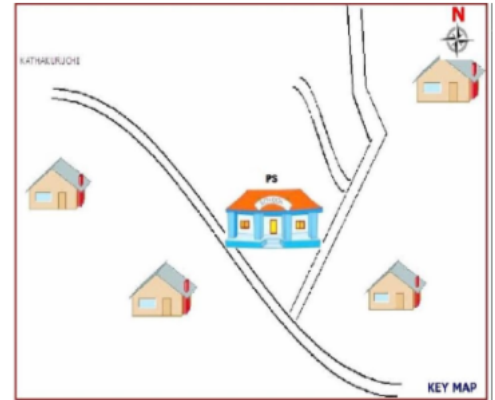

Google Map View

Polling Station Building Front View

Polling Station Front View

Cad View

Key MAP View

1 பெயர் : மணிமாறன் தந்தை பெயர்: பாலகிருஷ்ணன் வீட்டு எண் : 1 வயது : 30 பாலினம் : ஆண் Photo is available	WVM0701813	2 பெயர் : சத்யா தந்தை பெயர்: குழந்தைவேல் வீட்டு எண் : 1 வயது : 30 பாலினம் : பெண் Photo is available	WVM0701821	3 பெயர் : செந்தில்குமார் தந்தை பெயர்: கணேசன் வீட்டு எண் : 1/28ஏ வயது : 22 பாலினம் : ஆண் Photo is available	WVM1860063
4 பெயர் : போதும்பொண்ணு தந்தை பெயர்: கருப்பன் வீட்டு எண் : 1-35 வயது : 42 பாலினம் : பெண் Photo is available	WVM0744995	5 பெயர் : சரவணன் தந்தை பெயர்: சிவலிங்கம் வீட்டு எண் : 1-35 வயது : 38 பாலினம் : ஆண் Photo is available	WVM1670827	6 பெயர் : தங்கராசு தந்தை பெயர்: சக்திவேல் வீட்டு எண் : 23-C வயது : 30 பாலினம் : ஆண் Photo is available	WVM0744870
7 பெயர் : செல்வராசு தந்தை பெயர்: வெத்திவேல் வீட்டு எண் : 28 வயது : 49 பாலினம் : ஆண் Photo is available	BWQ1640549	8 பெயர் : ரவீந்தர் தந்தை பெயர்: செல்லையா வீட்டு எண் : 42 வயது : 38 பாலினம் : ஆண் Photo is available	WVM0399378	9 பெயர் : ஹரி தாரணி ச தந்தை பெயர்: சந்திரசேகரன் வீட்டு எண் : 103 வயது : 22 பாலினம் : பெண் Photo is available	WVM1867852
10 பெயர் : கார்த்திக் தினேந்திரா தந்தை பெயர்: ரமேஷ் வீட்டு எண் : 124 வயது : 21 பாலினம் : ஆண் Photo is available	WVM1864925	11 பெயர் : ஜெகதீசன் தந்தை பெயர்: நடராஜன் வீட்டு எண் : 192 வயது : 28 பாலினம் : ஆண் Photo is available	WVM0701805	12 பெயர் : செல்லக்கண்ணு தந்தை பெயர்: சண்முகம் வீட்டு எண் : 226 வயது : 59 பாலினம் : ஆண் Photo is available	WVM1325299
13 பெயர் : சரோஜா கணவர் பெயர்: செல்லக்கண்ணு வீட்டு எண் : 226 வயது : 54 பாலினம் : பெண் Photo is available	WVM1325307	14 பெயர் : முருகேசன் தந்தை பெயர்: வெற்றிவேல் வீட்டு எண் : 227 வயது : 55 பாலினம் : ஆண் Photo is available	WVM1325315	15 பெயர் : அஞ்சலைதேவி கணவர் பெயர்: முருகேசன் வீட்டு எண் : 227 வயது : 54 பாலினம் : பெண் Photo is available	BWQ3262607
16 பெயர் : தெய்வானை கணவர் பெயர்: வெற்றிவேல் வீட்டு எண் : 228 வயது : 78 பாலினம் : பெண் Photo is available	WVM1325331	17 பெயர் : மீனாள் கணவர் பெயர்: முத்து வீட்டு எண் : 229 வயது : 64 பாலினம் : பெண் Photo is available	WVM1325349	18 பெயர் : ஞானசேகரன் தந்தை பெயர்: முத்து வீட்டு எண் : 229 வயது : 42 பாலினம் : ஆண் Photo is available	WVM0053561
19 பெயர் : செந்தில்குமார் தந்தை பெயர்: சின்னையா வீட்டு எண் : 230 வயது : 48 பாலினம் : ஆண் Photo is available	BWQ3065661	20 பெயர் : சத்தியராஜ் தந்தை பெயர்: சின்னையா வீட்டு எண் : 230 வயது : 35 பாலினம் : ஆண் Photo is available	WVM0824599	21 பெயர் : வீரமணி கணவர் பெயர்: சத்தியராஜ் வீட்டு எண் : 230 வயது : 23 பாலினம் : பெண் Photo is available	WVM1968536
22 பெயர் : ஆனந்தராஜ் தந்தை பெயர்: சின்னையா வீட்டு எண் : 230/1 வயது : 43 பாலினம் : ஆண் Photo is available	WVM0945527	23 பெயர் : பானுபிரியா கணவர் பெயர்: ஆனந்தராஜ் வீட்டு எண் : 230-1 வயது : 35 பாலினம் : பெண் Photo is available	WVM1786615	24 பெயர் : சின்னையா தந்தை பெயர்: சின்னப்பயல் வீட்டு எண் : 231 வயது : 72 பாலினம் : ஆண் Photo is available	WVM1325356
25 பெயர் : அஞ்சலை கணவர் பெயர்: சின்னையா வீட்டு எண் : 231 வயது : 65 பாலினம் : பெண் Photo is available	WVM1325364	26 பெயர் : இளஞ்சியம் கணவர் பெயர்: செந்தில்குமார் வீட்டு எண் : 231 வயது : 42 பாலினம் : பெண் Photo is available	WVM0557447	27 பெயர் : செல்லையா தந்தை பெயர்: சங்கிலி வீட்டு எண் : 232 வயது : 59 பாலினம் : ஆண் Photo is available	WVM1325372
28 பெயர் : பழனியாயி கணவர் பெயர்: செல்லையா வீட்டு எண் : 232 வயது : 52 பாலினம் : பெண் Photo is available	BWQ1783729	29 பெயர் : கருப்பையா செ தந்தை பெயர்: செல்லையா வீட்டு எண் : 232 வயது : 25 பாலினம் : ஆண் Photo is available	WVM0930743	30 பெயர் : ராம்குமார் தந்தை பெயர்: செல்லையா வீட்டு எண் : 232 வயது : 22 பாலினம் : ஆண் Photo is available	WVM1860048