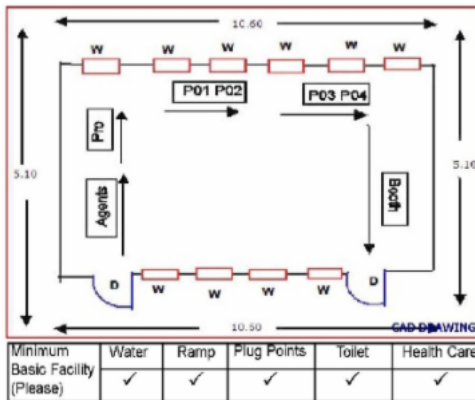

Google Map View

Polling Station Building Front View

Polling Station Front View

Cad View

Key MAP View

1 பெயர் : நிவாஷ்குமார் தந்தை பெயர்: சுப்பிரமணியன் வீட்டு எண் : 1/63 வயது : 28 பாலினம் : ஆண்	WVM0906495 Photo is available	2 பெயர் : கருப்பையா தந்தை பெயர்: ராஜேந்திரன் வீட்டு எண் : 1.71 வயது : 27 பாலினம் : ஆண்	WVM1767714 Photo is available	3 பெயர் : மாதவன் தாயின் பெயர்: மணிமேகலை வீட்டு எண் : 2-49 வயது : 38 பாலினம் : ஆண்	WVM0054502 Photo is available
4 பெயர் : கலியபெருமாள் தந்தை பெயர்: மாணிக்கம் வீட்டு எண் : 2-59 வயது : 45 பாலினம் : ஆண்	WVM0557868 Photo is available	5 பெயர் : மினர்காதேவி கணவர் பெயர்: கலியபெருமாள் வீட்டு எண் : 2-59 வயது : 38 பாலினம் : பெண்	WVM0557835 Photo is available	6 பெயர் : கவிதா கணவர் பெயர்: பாண்டியன் வீட்டு எண் : 2-62 வயது : 38 பாலினம் : பெண்	WVM0100511 Photo is available
7 பெயர் : கர்ணன் தந்தை பெயர்: பிச்சையா வீட்டு எண் : 2-72 வயது : 29 பாலினம் : ஆண்	WVM0633628 Photo is available	8 பெயர் : சித்ரா தந்தை பெயர்: கலியபெருமாள் வீட்டு எண் : 2-77A வயது : 44 பாலினம் : பெண்	WVM0701896 Photo is available	9 பெயர் : பாஸ்கர் தந்தை பெயர்: சிங்காரம் வீட்டு எண் : 2-77A வயது : 42 பாலினம் : ஆண்	WVM0557850 Photo is available
10 பெயர் : வெள்ளையம்மாள் கணவர் பெயர்: பாஸ்கர் வீட்டு எண் : 2-77A வயது : 37 பாலினம் : பெண்	WVM0557843 Photo is available	11 பெயர் : முருகேசன் தந்தை பெயர்: வடிவேலு வீட்டு எண் : 2/85 வயது : 48 பாலினம் : ஆண்	WVM1681345 Photo is available	12 பெயர் : ராஜம்மாள் கணவர் பெயர்: தங்கபாண்டியன் வீட்டு எண் : 2-97 வயது : 41 பாலினம் : பெண்	WVM0289413 Photo is available
13 பெயர் : சுப்பிரமணியன் தந்தை பெயர்: ரெத்தினம் வீட்டு எண் : 2-99A வயது : 58 பாலினம் : ஆண்	WVM0557710 Photo is available	14 பெயர் : தேன்மொழி தந்தை பெயர்: சுப்பிரமணியன் வீட்டு எண் : 2-99 எ வயது : 26 பாலினம் : பெண்	WVM0854216 Photo is available	15 பெயர் : தாமரைசெல்வி கணவர் பெயர்: சதீஷ் குமார் வீட்டு எண் : 2/151 வயது : 26 பாலினம் : பெண்	WVM0945360 Photo is available
16 பெயர் : வீரமணி ராஜன் தந்தை பெயர்: தனுஷ்கோடி வீட்டு எண் : 2/157 வயது : 25 பாலினம் : ஆண்	WVM1672930 Photo is available	17 பெயர் : வசந்தா கணவர் பெயர்: சக்திவேல் வீட்டு எண் : 2-161 வயது : 41 பாலினம் : பெண்	WVM0745133 Photo is available	18 பெயர் : ராமு கணவர் பெயர்: நாகப்பன் வீட்டு எண் : 2-161 வயது : 32 பாலினம் : பெண்	WVM0664144 Photo is available
19 பெயர் : கார்த்திகா தந்தை பெயர்: ஆறுமுகம் வீட்டு எண் : 2-166A வயது : 29 பாலினம் : பெண்	WVM0633693 Photo is available	20 பெயர் : ராமச்சந்திரன் தந்தை பெயர்: சிங்காரம் வீட்டு எண் : 2-167 வயது : 40 பாலினம் : ஆண்	WVM0213819 Photo is available	21 பெயர் : ராமசாமி தந்தை பெயர்: வீரையா வீட்டு எண் : 2/173 வயது : 50 பாலினம் : ஆண்	WVM1346717 Photo is available
22 பெயர் : பிரியதர்ஷினி ம் தந்தை பெயர்: முருகையன் வீட்டு எண் : 2/174 வயது : 30 பாலினம் : பெண்	WVM1961853 Photo is available	23 பெயர் : நவரீதன் தந்தை பெயர்: மனோகரன் வீட்டு எண் : 2/175 வயது : 35 பாலினம் : ஆண்	WVM0100545 Photo is available	24 பெயர் : சிவரஞ்சனி தந்தை பெயர்: செல்வராஜ் வீட்டு எண் : 2-183 வயது : 28 பாலினம் : பெண்	WVM0849489 Photo is available
25 பெயர் : ஜெயசூர்யா தந்தை பெயர்: செல்வராஜ் வீட்டு எண் : 2/183 வயது : 26 பாலினம் : பெண்	WVM1710607 Photo is available	26 பெயர் : சிவபாலன் தந்தை பெயர்: செல்வராஜ் வீட்டு எண் : 2/183 வயது : 24 பாலினம் : ஆண்	WVM1710102 Photo is available	27 பெயர் : ஆர்த்தி கு தந்தை பெயர்: குமார் வீட்டு எண் : 2-184 வயது : 20 பாலினம் : பெண்	WVM1991934 Photo is available
28 பெயர் : பார்த்தீபன் தந்தை பெயர்: ரவிச்சந்திரன் வீட்டு எண் : 2-193 வயது : 34 பாலினம் : ஆண்	WVM0308411 Photo is available	29 பெயர் : உஷா கணவர் பெயர்: கருப்பன் வீட்டு எண் : 2-216 வயது : 38 பாலினம் : பெண்	WVM0054445 Photo is available	30 பெயர் : ஸாஜீதா பர்வீன் கணவர் பெயர்: சையதுமுகமது வீட்டு எண் : 2-253A வயது : 40 பாலினம் : பெண்	WVM0557884 Photo is available