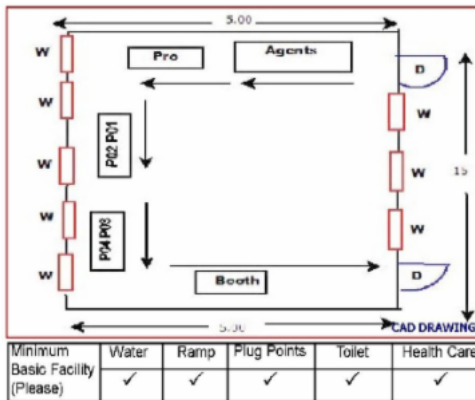

Cad View

Key MAP View