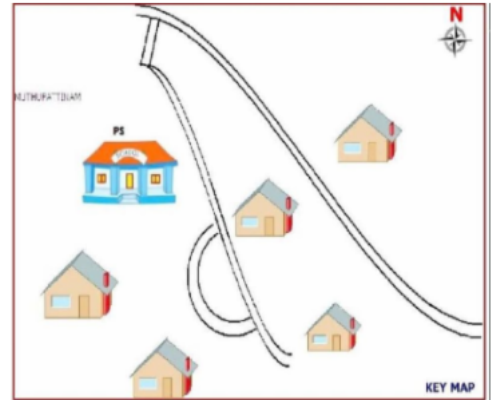

Cad View

Key MAP View