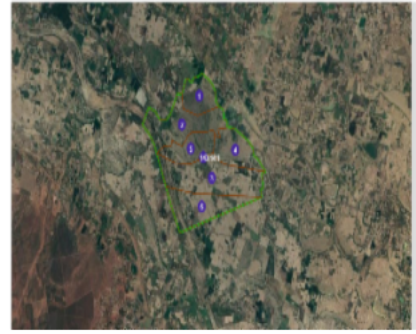

3. வாக்குச் சாவடியின் விவரங்கள்

<p>வாக்குச் சாவடியின் எண் மற்றும் பெயர் : 153 - ஊராட்சி ஒன்றிய ஆரம்பப்பள்ளி, கிழக்கு பார்த்த தாரசுக்கட்டிடம், பாலையூர் 622201</p> <p>வாக்குச் சாவடியின் முகவரி : ஊராட்சி ஒன்றிய ஆரம்பப்பள்ளி, கிழக்கு பார்த்த தாரசுக்கட்டிடம், பாலையூர் 622201</p>	<p>வாக்குச் சாவடியின் வகைப்பாடு (ஆண்/பெண்/பொது)</p> <p>துணை வாக்குச் சாவடிகளின் எண்ணிக்கை :</p>	<p>பொது</p> <p style="font-size: 24px;">0</p>
--	---	--

4. வாக்காளர்களின் எண்ணிக்கை

தொடங்கும் வரிசை எண்	முடியும் வரிசை எண்.	நிகர வாக்காளர்களின் எண்ணிக்கை			
		ஆண்	பெண்	மூன்றாம் பாலினம்	மொத்தம்
1	894	425	467	0	892

கையொப்பம்

Nazri Naksha

Google Map View

Polling Station Building Front View