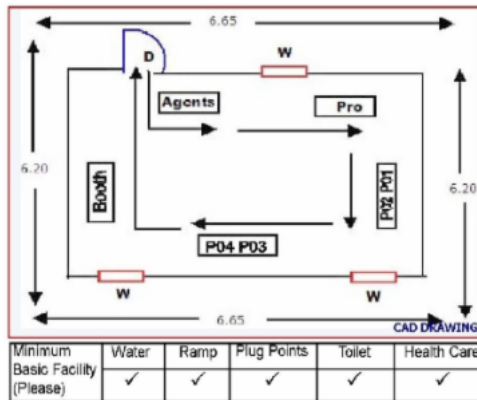

Google Map View

Polling Station Building Front View

Polling Station Front View

Cad View

Key MAP View

1 பெயர் : பிரகாஷ் தந்தை பெயர் : சேகர் வீட்டு எண் : 1 வயது : 29 பாலினம் : ஆண் Photo is available	WVM0634337	2 பெயர் : சுகந்தி தந்தை பெயர் : மாசிலாமணி வீட்டு எண் : 1-5 வயது : 30 பாலினம் : பெண் Photo is available	WVM0770065	3 பெயர் : சுந்தரம் தந்தை பெயர் : அழகப்பன் வீட்டு எண் : 1-55 வயது : 66 பாலினம் : ஆண் Photo is available	WVM0494724
4 பெயர் : செல்வராணி கணவர் பெயர் : சேகர் வீட்டு எண் : 1-60 வயது : 45 பாலினம் : பெண் Photo is available	WVM0401158	5 பெயர் : முத்துராமலிங்கம் தந்தை பெயர் : நல்லதம்பி வீட்டு எண் : 1-93 வயது : 31 பாலினம் : ஆண் Photo is available	WVM0494088	6 பெயர் : நாராயணன் தந்தை பெயர் : திருநாவுக்கரசு வீட்டு எண் : 1/123 வயது : 43 பாலினம் : ஆண் Photo is available	BWQ1705185
7 பெயர் : சாவித்திரி கணவர் பெயர் : நாராயணன் வீட்டு எண் : 1-123 வயது : 31 பாலினம் : பெண் Photo is available	WVM0558528	8 பெயர் : நித்யபாற் தந்தை பெயர் : இரவிச்சந்திரன் வீட்டு எண் : 1/123 வயது : 21 பாலினம் : பெண் Photo is available	WVM1933423	9 பெயர் : மணிகண்டன் தந்தை பெயர் : ராமநாதன் வீட்டு எண் : 1-124 வயது : 30 பாலினம் : ஆண் Photo is available	WVM0592279
10 பெயர் : முத்துக்கிருஷ்ணன் தந்தை பெயர் : செளந்தராஜன் வீட்டு எண் : 1-127 வயது : 35 பாலினம் : ஆண் Photo is available	WVM0289504	11 பெயர் : ரேவதி கணவர் பெயர் : முத்துக்கிருஷ்ணன் வீட்டு எண் : 1-127 வயது : 35 பாலினம் : பெண் Photo is available	WVM0891135	12 பெயர் : வெற்றிவேல் தந்தை பெயர் : செளந்தராஜன் வீட்டு எண் : 1-127 வயது : 31 பாலினம் : ஆண் Photo is available	WVM0494617
13 பெயர் : மங்களம் கணவர் பெயர் : அருணாச்சலம் வீட்டு எண் : 1-128 வயது : 31 பாலினம் : பெண் Photo is available	WVM0824847	14 பெயர் : சூபலட்சுமி க தந்தை பெயர் : கருணாகரன் வீட்டு எண் : 1/128/1 வயது : 21 பாலினம் : பெண் Photo is available	WVM1968106	15 பெயர் : சின்னத்துரை தந்தை பெயர் : சிதம்பரம் வீட்டு எண் : 1-131 வயது : 27 பாலினம் : ஆண் Photo is available	WVM0888990
16 பெயர் : ஐஸ்வர்யா தந்தை பெயர் : சிதம்பரம் வீட்டு எண் : 1-131 வயது : 25 பாலினம் : பெண் Photo is available	WVM1660422	17 பெயர் : ராதா கணவர் பெயர் : முருகேசன் வீட்டு எண் : 1-132 வயது : 49 பாலினம் : பெண் Photo is available	WVM0054767	18 பெயர் : வைஷ்ணவி தந்தை பெயர் : முருகேசன் வீட்டு எண் : 1/132 வயது : 22 பாலினம் : பெண் Photo is available	WVM1905561
19 பெயர் : பத்மபிரியா கணவர் பெயர் : முத்துக்குமார் வீட்டு எண் : 1-133 வயது : 39 பாலினம் : பெண் Photo is available	WVM0100966	20 பெயர் : உமா மகேஸ்வரி கணவர் பெயர் : கிருஷ்ணபெருமாள் வீட்டு எண் : 1-135 வயது : 41 பாலினம் : பெண் Photo is available	WVM0558494	21 பெயர் : திலகவள்ளி கணவர் பெயர் : தங்கமணி வீட்டு எண் : 1-135 வயது : 37 பாலினம் : பெண் Photo is available	WVM0054791
22 பெயர் : தங்கமணி தந்தை பெயர் : வசந்தா வீட்டு எண் : 1-135 வயது : 36 பாலினம் : ஆண் Photo is available	WVM0054783	23 பெயர் : முத்துக்கிருஷ்ணன் தந்தை பெயர் : இராசு வீட்டு எண் : 1-136 வயது : 37 பாலினம் : ஆண் Photo is available	WVM0493890	24 பெயர் : லெட்சுமணன் தந்தை பெயர் : ராசு வீட்டு எண் : 1-136 வயது : 26 பாலினம் : ஆண் Photo is available	WVM0888941
25 பெயர் : ராமன் தந்தை பெயர் : ராசு வீட்டு எண் : 1-136 வயது : 26 பாலினம் : ஆண் Photo is available	WVM0890285	26 பெயர் : முத்துலெட்சுமி தந்தை பெயர் : ராசு வீட்டு எண் : 1-136 வயது : 24 பாலினம் : பெண் Photo is available	WVM1706605	27 பெயர் : பரிமளா கணவர் பெயர் : திருமுருகன் வீட்டு எண் : 1-139 வயது : 39 பாலினம் : பெண் Photo is available	WVM0401141
28 பெயர் : அன்புசெல்வம் தந்தை பெயர் : முத்து வீட்டு எண் : 1-139 வயது : 33 பாலினம் : ஆண் Photo is available	WVM0400531	29 பெயர் : அஜித்குமார் இதரர் பெயர் : சூமதி வீட்டு எண் : 1/140 வயது : 25 பாலினம் : ஆண் Photo is available	WVM1692953	30 பெயர் : ரமேஷ் தாயின் பெயர் : மலர்கொடி வீட்டு எண் : 1-141 வயது : 35 பாலினம் : ஆண் Photo is available	WVM0494039