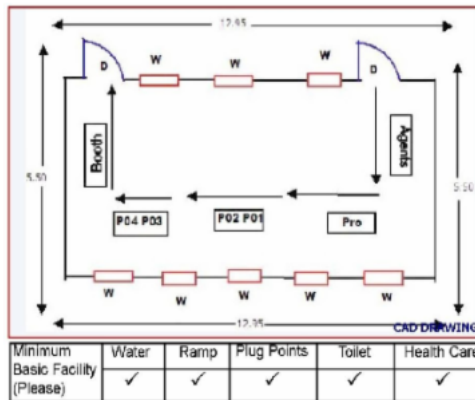

Google Map View

Polling Station Building Front View

Polling Station Front View

Cad View

Key MAP View

1 பெயர் : செயா கணவர் பெயர்: முத்தையா வீட்டு எண் : 1 வயது : 72 பாலினம் : பெண் Photo is available	WVM1359967	2 பெயர் : சுப்பிரமணியன் தந்தை பெயர்: முத்தையா வீட்டு எண் : 1 வயது : 45 பாலினம் : ஆண் Photo is available	BWQ3066917	3 பெயர் : ராக்கம்மாள் கணவர் பெயர்: சுப்பிரமணியன் வீட்டு எண் : 1 வயது : 44 பாலினம் : பெண் Photo is available	BWQ3067527
4 பெயர் : சந்திரா தந்தை பெயர்: முத்தையா வீட்டு எண் : 1 வயது : 43 பாலினம் : பெண் Photo is available	BWQ2233476	5 பெயர் : சின்னத்தாள் கணவர் பெயர்: பொன்னையா வீட்டு எண் : 2 வயது : 87 பாலினம் : பெண் Photo is available	WVM1359983	6 பெயர் : முத்து தந்தை பெயர்: பொன்னையா வீட்டு எண் : 2 வயது : 50 பாலினம் : ஆண் Photo is available	WVM1359991
7 பெயர் : ஹேமா கணவர் பெயர்: முத்து வீட்டு எண் : 2 வயது : 45 பாலினம் : பெண் Photo is available	BWQ3066958	8 பெயர் : கணேசன் தந்தை பெயர்: பொன்னையா வீட்டு எண் : 2 வயது : 42 பாலினம் : ஆண் Photo is available	BWQ3066776	9 பெயர் : இராமு தந்தை பெயர்: பொன்னையா வீட்டு எண் : 2 வயது : 40 பாலினம் : ஆண் Photo is available	BWQ3340015
10 பெயர் : இளம்வழி தந்தை பெயர்: ரவிச்சந்திரன் வீட்டு எண் : 2-231 வயது : 37 பாலினம் : ஆண் Photo is available	WVM0214122	11 பெயர் : பிரவீன் தந்தை பெயர்: முருகேசன் வீட்டு எண் : 3 வயது : 59 பாலினம் : ஆண் Photo is available	WVM0664441	12 பெயர் : ஜெயச்சந்திரன் தந்தை பெயர்: ரெங்கசாமி வீட்டு எண் : 3 வயது : 42 பாலினம் : ஆண் Photo is available	WVM0796276
13 பெயர் : ராமன் தந்தை பெயர்: நடேசன் வீட்டு எண் : 3 வயது : 41 பாலினம் : ஆண் Photo is available	WVM0796284	14 பெயர் : சங்கீதா கணவர் பெயர்: இயலரசன் வீட்டு எண் : 3 வயது : 36 பாலினம் : பெண் Photo is available	WVM0664557	15 பெயர் : சுரேந்தர் தந்தை பெயர்: முருகேசன் வீட்டு எண் : 3 வயது : 35 பாலினம் : ஆண் Photo is available	WVM0796292
16 பெயர் : சுப்ராம் தந்தை பெயர்: யோகநாதன் வீட்டு எண் : 3 வயது : 30 பாலினம் : ஆண் Photo is available	WVM0664508	17 பெயர் : அபிநயா தந்தை பெயர்: ராமன் வீட்டு எண் : 3 வயது : 30 பாலினம் : பெண் Photo is available	WVM0796201	18 பெயர் : ராசாத்தி கணவர் பெயர்: ராமு வீட்டு எண் : 3/2 வயது : 40 பாலினம் : பெண் Photo is available	WVM1779669
19 பெயர் : பாண்டிச்செல்வம் தந்தை பெயர்: முத்து வீட்டு எண் : 3-3 வயது : 25 பாலினம் : ஆண் Photo is available	WVM1690734	20 பெயர் : பாலமுருகன் ர தந்தை பெயர்: ரவிச்சந்திரன் வீட்டு எண் : 3/5 வயது : 21 பாலினம் : ஆண் Photo is available	WVM2033876	21 பெயர் : மனோகரன் தந்தை பெயர்: ராமையா வீட்டு எண் : 3-8 வயது : 51 பாலினம் : ஆண் Photo is available	WVM0055822
22 பெயர் : இளவரசி கணவர் பெயர்: மனோகரன் வீட்டு எண் : 3-8 வயது : 40 பாலினம் : பெண் Photo is available	WVM0055731	23 பெயர் : ஆறுமுகம் தந்தை பெயர்: சுப்பையா வீட்டு எண் : 3-9 வயது : 51 பாலினம் : ஆண் Photo is available	WVM0055905	24 பெயர் : பெரியநாயகி கணவர் பெயர்: ஆறுமுகம் வீட்டு எண் : 3-9 வயது : 46 பாலினம் : பெண் Photo is available	WVM0055830
25 பெயர் : சதீஸ் தந்தை பெயர்: செல்லையா வீட்டு எண் : 3-10 வயது : 25 பாலினம் : ஆண் Photo is available	WVM1690692	26 பெயர் : பாலமுருகன் தந்தை பெயர்: அரங்கன் வீட்டு எண் : 3-10A வயது : 30 பாலினம் : ஆண் Photo is available	WVM0664599	27 பெயர் : பாரதிராஜா தந்தை பெயர்: அரங்கன் வீட்டு எண் : 3-10A வயது : 27 பாலினம் : ஆண் Photo is available	WVM0824912
28 பெயர் : சத்யா தந்தை பெயர்: செல்லையா வீட்டு எண் : 3/10, இடையர் தெரு வயது : 22 பாலினம் : பெண் Photo is available	WVM1830132	29 பெயர் : முத்துச்செல்வி கணவர் பெயர்: பாண்டியன் வீட்டு எண் : 3-12 வயது : 33 பாலினம் : பெண் Photo is available	WVM0869214	30 பெயர் : உமாமகேஸ்வரி கணவர் பெயர்: சசிக்குமார் வீட்டு எண் : 3-14 வயது : 38 பாலினம் : பெண் Photo is available	WVM0401778