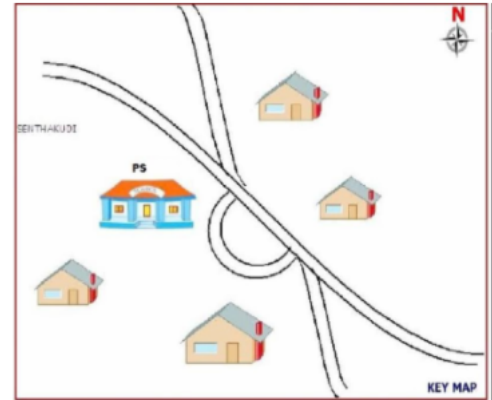

Google Map View

Polling Station Building Front View

Polling Station Front View

Cad View

Key MAP View

1 பெயர் : செயா கணவர் பெயர்: முத்தையா வீட்டு எண் : 1 வயது : 72 பாலினம் : பெண் Photo is available	WVM1359967	2 பெயர் : சுப்பிரமணியன் தந்தை பெயர்: முத்தையா வீட்டு எண் : 1 வயது : 45 பாலினம் : ஆண் Photo is available	BWQ3066917	3 பெயர் : ராக்கம்மாள் கணவர் பெயர்: சுப்பிரமணியன் வீட்டு எண் : 1 வயது : 44 பாலினம் : பெண் Photo is available	BWQ3067527
4 பெயர் : சந்திரா தந்தை பெயர்: முத்தையா வீட்டு எண் : 1 வயது : 43 பாலினம் : பெண் Photo is available	BWQ2233476	5 பெயர் : சின்னத்தாள் கணவர் பெயர்: பொன்னையா வீட்டு எண் : 2 வயது : 87 பாலினம் : பெண் Photo is available	WVM1359983	6 பெயர் : முத்து தந்தை பெயர்: பொன்னையா வீட்டு எண் : 2 வயது : 50 பாலினம் : ஆண் Photo is available	WVM1359991
7 பெயர் : ஹேமா கணவர் பெயர்: முத்து வீட்டு எண் : 2 வயது : 45 பாலினம் : பெண் Photo is available	BWQ3066958	8 பெயர் : கணேசன் தந்தை பெயர்: பொன்னையா வீட்டு எண் : 2 வயது : 42 பாலினம் : ஆண் Photo is available	BWQ3066776	9 பெயர் : இராமு தந்தை பெயர்: பொன்னையா வீட்டு எண் : 2 வயது : 40 பாலினம் : ஆண் Photo is available	BWQ3340015
10 பெயர் : இளம்வழி தந்தை பெயர்: ரவிச்சந்திரன் வீட்டு எண் : 2-231 வயது : 37 பாலினம் : ஆண் Photo is available	WVM0214122	11 பெயர் : பிரவீன் தந்தை பெயர்: முருகேசன் வீட்டு எண் : 3 வயது : 59 பாலினம் : ஆண் Photo is available	WVM0664441	12 பெயர் : ஜெயச்சந்திரன் தந்தை பெயர்: ரெங்கசாமி வீட்டு எண் : 3 வயது : 42 பாலினம் : ஆண் Photo is available	WVM0796276
13 பெயர் : ராமன் தந்தை பெயர்: நடேசன் வீட்டு எண் : 3 வயது : 41 பாலினம் : ஆண் Photo is available	WVM0796284	14 பெயர் : சங்கீதா கணவர் பெயர்: இயலரசன் வீட்டு எண் : 3 வயது : 36 பாலினம் : பெண் Photo is available	WVM0664557	15 பெயர் : சுரேந்தர் தந்தை பெயர்: முருகேசன் வீட்டு எண் : 3 வயது : 35 பாலினம் : ஆண் Photo is available	WVM0796292
16 பெயர் : சுப்ராம் தந்தை பெயர்: யோகநாதன் வீட்டு எண் : 3 வயது : 30 பாலினம் : ஆண் Photo is available	WVM0664508	17 பெயர் : அபிநயா தந்தை பெயர்: ராமன் வீட்டு எண் : 3 வயது : 30 பாலினம் : பெண் Photo is available	WVM0796201	18 பெயர் : ராசாத்தி கணவர் பெயர்: ராமு வீட்டு எண் : 3/2 வயது : 40 பாலினம் : பெண் Photo is available	WVM1779669
19 பெயர் : பாண்டிச்செல்வம் தந்தை பெயர்: முத்து வீட்டு எண் : 3-3 வயது : 25 பாலினம் : ஆண் Photo is available	WVM1690734	20 பெயர் : பாலமுருகன் ர தந்தை பெயர்: ரவிச்சந்திரன் வீட்டு எண் : 3/5 வயது : 21 பாலினம் : ஆண் Photo is available	WVM2033876	21 பெயர் : மனோகரன் தந்தை பெயர்: ராமையா வீட்டு எண் : 3-8 வயது : 51 பாலினம் : ஆண் Photo is available	WVM0055822
22 பெயர் : இளவரசி கணவர் பெயர்: மனோகரன் வீட்டு எண் : 3-8 வயது : 40 பாலினம் : பெண் Photo is available	WVM0055731	23 பெயர் : ஆறுமுகம் தந்தை பெயர்: சுப்பையா வீட்டு எண் : 3-9 வயது : 51 பாலினம் : ஆண் Photo is available	WVM0055905	24 பெயர் : பெரியநாயகி கணவர் பெயர்: ஆறுமுகம் வீட்டு எண் : 3-9 வயது : 46 பாலினம் : பெண் Photo is available	WVM0055830
25 பெயர் : சதீஸ் தந்தை பெயர்: செல்லையா வீட்டு எண் : 3-10 வயது : 25 பாலினம் : ஆண் Photo is available	WVM1690692	26 பெயர் : பாலமுருகன் தந்தை பெயர்: அரங்கன் வீட்டு எண் : 3-10A வயது : 30 பாலினம் : ஆண் Photo is available	WVM0664599	27 பெயர் : பாரதிராஜா தந்தை பெயர்: அரங்கன் வீட்டு எண் : 3-10A வயது : 27 பாலினம் : ஆண் Photo is available	WVM0824912
28 பெயர் : சத்யா தந்தை பெயர்: செல்லையா வீட்டு எண் : 3/10, இடையர் தெரு வயது : 22 பாலினம் : பெண் Photo is available	WVM1830132	29 பெயர் : முத்துச்செல்வி கணவர் பெயர்: பாண்டியன் வீட்டு எண் : 3-12 வயது : 33 பாலினம் : பெண் Photo is available	WVM0869214	30 பெயர் : உமாமகேஸ்வரி கணவர் பெயர்: சசிக்குமார் வீட்டு எண் : 3-14 வயது : 38 பாலினம் : பெண் Photo is available	WVM0401778