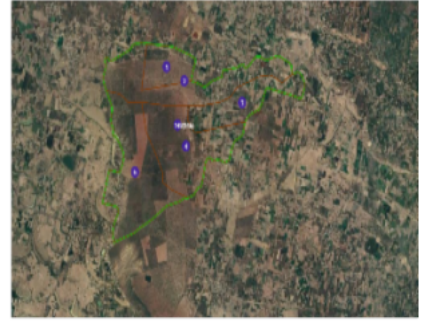

Google Map View