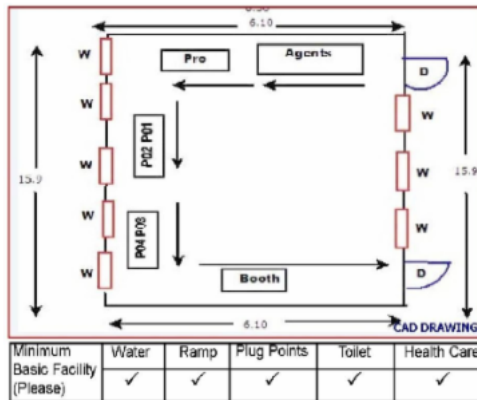

Google Map View

Polling Station Building Front View

Polling Station Front View

Cad View

Key MAP View

1 பெயர் : பூமி தந்தை பெயர்: மருதமுத்து வீட்டு எண் : 1-1 வயது : 66 பாலினம் : ஆண் Photo is available	WVM0154286	2 பெயர் : சிவபாக்கியம் கணவர் பெயர்: பூமி வீட்டு எண் : 1-1 வயது : 63 பாலினம் : பெண் Photo is available	WVM0154294	3 பெயர் : ராஜேஷ்வரி கணவர் பெயர்: தனேஷ்குமார் வீட்டு எண் : 1/9 வயது : 36 பாலினம் : பெண் Photo is available	WVM1865278
4 பெயர் : விஜி கணவர் பெயர்: வெற்றிவேல் வீட்டு எண் : 1-10 வயது : 42 பாலினம் : பெண் Photo is available	WVM0403709	5 பெயர் : கலையரசி கணவர் பெயர்: ராஜா வீட்டு எண் : 1-11 வயது : 33 பாலினம் : பெண் Photo is available	WVM0883454	6 பெயர் : வசந்தராசன் தந்தை பெயர்: தங்கவேல் வீட்டு எண் : 1-12 வயது : 42 பாலினம் : ஆண் Photo is available	WVM0122077
7 பெயர் : மல்லிகா கணவர் பெயர்: ராமராஜ் வீட்டு எண் : 1-13 வயது : 36 பாலினம் : பெண் Photo is available	WVM0939702	8 பெயர் : ராமராஜ் தந்தை பெயர்: ரெங்கையா வீட்டு எண் : 1-13 வயது : 35 பாலினம் : ஆண் Photo is available	WVM0939728	9 பெயர் : அகஸ்தியா கணவர் பெயர்: பாலசுப்பிரமணியன் வீட்டு எண் : 1-15 வயது : 29 பாலினம் : பெண் Photo is available	WVM0883462
10 பெயர் : செல்லம்மாள் இதரர் பெயர்: முத்துசாமி வீட்டு எண் : 1/15பி வயது : 83 பாலினம் : பெண் Photo is available	WVM1786854	11 பெயர் : பாவழி தந்தை பெயர்: முருகேசன் வீட்டு எண் : 1/15பி வயது : 20 பாலினம் : பெண் Photo is available	WVM1997261	12 பெயர் : பிரபாகரன் தந்தை பெயர்: சக்திவேல் வீட்டு எண் : 1-17 வயது : 41 பாலினம் : ஆண் Photo is available	WVM0602730
13 பெயர் : அனுசுயா கணவர் பெயர்: பிரபாகரன் வீட்டு எண் : 1/17 வயது : 32 பாலினம் : பெண் Photo is available	WVM0868166	14 பெயர் : ரேவதி கணவர் பெயர்: குமார் வீட்டு எண் : 1-18 வயது : 39 பாலினம் : பெண் Photo is available	WVM0635045	15 பெயர் : முருகேசன் தந்தை பெயர்: பூமி வீட்டு எண் : 1-19 வயது : 48 பாலினம் : ஆண் Photo is available	WVM0495952
16 பெயர் : கோவிந்தன் தந்தை பெயர்: ரெங்கையா வீட்டு எண் : 1-21 வயது : 39 பாலினம் : ஆண் Photo is available	WVM0703363	17 பெயர் : ஜெயா கணவர் பெயர்: கோவிந்தன் வீட்டு எண் : 1-21 வயது : 27 பாலினம் : பெண் Photo is available	WVM0871509	18 பெயர் : சினேகா தந்தை பெயர்: சின்னப்பா வீட்டு எண் : 1/22 வயது : 24 பாலினம் : பெண் Photo is available	WVM1708460
19 பெயர் : பரதன் தந்தை பெயர்: வேலுசாமி வீட்டு எண் : 1-22ஏ வயது : 22 பாலினம் : ஆண் Photo is available	WVM1824986	20 பெயர் : தமிழ்ச்செல்வி கணவர் பெயர்: ராமராஜன் வீட்டு எண் : 1-25 வயது : 26 பாலினம் : பெண் Photo is available	WVM0934166	21 பெயர் : பெரியசாமி தந்தை பெயர்: சுப்பையா வீட்டு எண் : 1-27 வயது : 28 பாலினம் : ஆண் Photo is available	WVM0703322
22 பெயர் : ராசாத்தி தந்தை பெயர்: செல்லையா வீட்டு எண் : 1-28 வயது : 30 பாலினம் : பெண் Photo is available	WVM0559914	23 பெயர் : பூநிதி தந்தை பெயர்: நடராஜன் வீட்டு எண் : 1/32 வயது : 22 பாலினம் : ஆண் Photo is available	WVM1821453	24 பெயர் : நிவேதா தந்தை பெயர்: நடராஜன் வீட்டு எண் : 1/32 வயது : 20 பாலினம் : பெண் Photo is available	WVM1977396
25 பெயர் : பிரகதி தந்தை பெயர்: ராஜேந்திரன் வீட்டு எண் : 1-32A வயது : 27 பாலினம் : பெண் Photo is available	WVM0822718	26 பெயர் : ஜிதேந்திரா தந்தை பெயர்: சுருப்பையா வீட்டு எண் : 1/36 வயது : 23 பாலினம் : ஆண் Photo is available	WVM1772714	27 பெயர் : சுப்பிரமணியன் தந்தை பெயர்: சுந்தரராசு வீட்டு எண் : 1-37 வயது : 39 பாலினம் : ஆண் Photo is available	WVM0703421
28 பெயர் : ஜெயா கணவர் பெயர்: சுப்பிரமணியன் வீட்டு எண் : 1-37 வயது : 30 பாலினம் : பெண் Photo is available	WVM0703348	29 பெயர் : முருகேசன் தந்தை பெயர்: சீனிவாசன் வீட்டு எண் : 1-38A வயது : 55 பாலினம் : ஆண் Photo is available	BWQ1498500	30 பெயர் : பிரதீப் தந்தை பெயர்: முருகேசன் வீட்டு எண் : 1-38 ஏ வயது : 27 பாலினம் : ஆண் Photo is available	WVM0883470