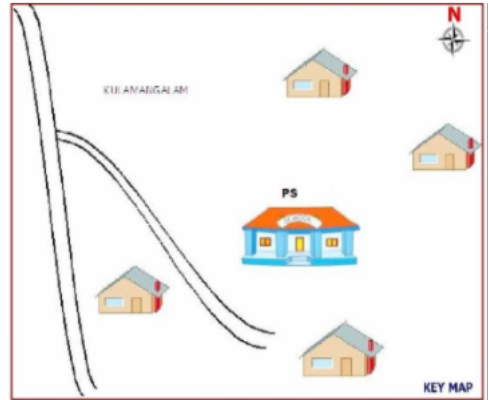

Google Map View

Polling Station Building Front View

Polling Station Front View

Cad View

Key MAP View

சட்டமன்றத் தொகுதியின் எண் மற்றும் பெயர் : 182-ஆலங்குடி பிரிவு எண் மற்றும் பெயர் 1-குலமங்கலம் வடக்கு (வ.கி), குலமங்கலம் வடக்கு(உ), வார்டு-2 தெற்கு ஊர்சாலை கொப்பியாந்தெரு