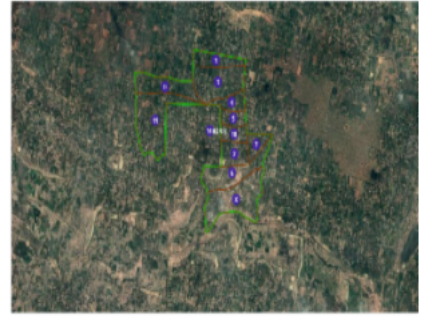

3. வாக்குச் சாவடியின் விவரங்கள்

<p>வாக்குச் சாவடியின் எண் மற்றும் பெயர் :</p> <p>160 - ஊராட்சி ஒன்றிய தொடக்கப்பள்ளி, வடக்கு பார்த்த தெற்கு தாரசு கட்டிடம், குளமங்கலம் வடக்கு 614624</p> <p>வாக்குச் சாவடியின் முகவரி :</p> <p>ஊராட்சி ஒன்றிய தொடக்கப்பள்ளி, வடக்கு பார்த்த தெற்கு தாரசு கட்டிடம், குளமங்கலம் வடக்கு 614624</p>	<p>வாக்குச் சாவடியின் வகைப்பாடு (ஆண்/பெண்/பொது)</p>	<p>பொது</p>
	<p>துணை வாக்குச் சாவடிகளின் எண்ணிக்கை :</p>	<p>0</p>

Google Map View

Polling Station Building Front View

Polling Station Front View

Cad View

Key MAP View

சட்டமன்றத் தொகுதியின் எண் மற்றும் பெயர் : 182-ஆலங்குடி பிரிவு எண் மற்றும் பெயர் 1-குலமங்கலம் வடக்கு (வ.கி), குலமங்கலம் வடக்கு(உ), வார்டு-2 தெற்கு ஊர்சாலை கொப்பியாந்தெரு