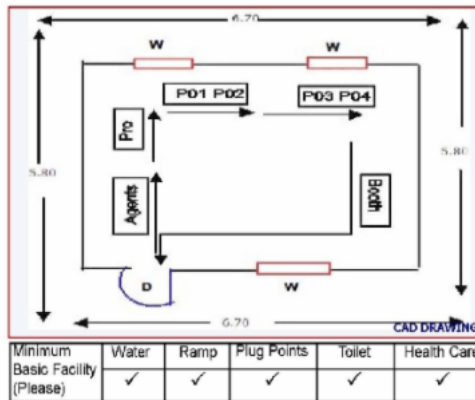

Google Map View

Polling Station Building Front View

Polling Station Front View

Cad View

Key MAP View

சட்டமன்றத் தொகுதியின் எண் மற்றும் பெயர் : 182-ஆலங்குடி பிரிவு எண் மற்றும் பெயர் 1-குலமங்கலம் வடக்கு (வ.கி), குலமங்கலம் வடக்கு(உ), வார்டு-2 தெற்கு ஊர்சாலை கொப்பியாந்தெரு