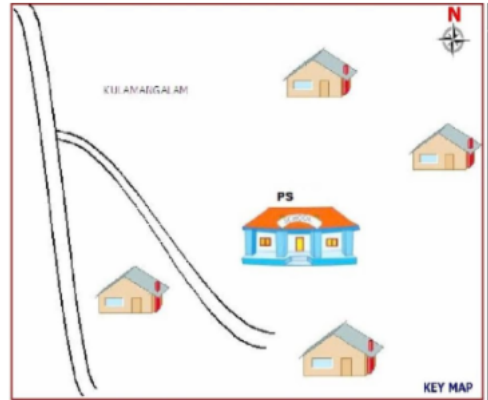

Google Map View

Polling Station Building Front View

Polling Station Front View

Cad View

Key MAP View

1 பெயர் : மீனாம்பாள் கணவர் பெயர் : ரெங்கநாதன் வீட்டு எண் : 1 வயது : 62 பாலினம் : பெண் Photo is available	WVM1332279	2 பெயர் : கலைமதி கணவர் பெயர் : சிவக்குமார் வீட்டு எண் : 1 வயது : 38 பாலினம் : பெண் Photo is available	WVM0797035	3 பெயர் : சரவணன் தந்தை பெயர் : செல்வராசு வீட்டு எண் : 1 வயது : 30 பாலினம் : ஆண் Photo is available	WVM0797050
4 பெயர் : சிவக்குமார் தந்தை பெயர் : சன்னாசி வீட்டு எண் : 1-4 வயது : 41 பாலினம் : ஆண் Photo is available	BWQ3062791	5 பெயர் : ஜெயசுதா கணவர் பெயர் : சிவானந்தம் வீட்டு எண் : 1-4 வயது : 38 பாலினம் : பெண் Photo is available	WVM0309195	6 பெயர் : சூமதி கணவர் பெயர் : செல்வராசு வீட்டு எண் : 1-5 வயது : 53 பாலினம் : பெண் Photo is available	WVM1792274
7 பெயர் : பொன்செல்வா தந்தை பெயர் : துரைமுத்துவேல் வீட்டு எண் : 1-8 வயது : 29 பாலினம் : ஆண் Photo is available	WVM0635375	8 பெயர் : முத்துசரண் தந்தை பெயர் : மாதவன் வீட்டு எண் : 1/11 வயது : 27 பாலினம் : ஆண் Photo is available	WVM0913715	9 பெயர் : முத்தமிழன் தந்தை பெயர் : மாதவன் வீட்டு எண் : 1/11 வயது : 26 பாலினம் : ஆண் Photo is available	WVM1766203
10 பெயர் : முத்தமிழன் தந்தை பெயர் : மாதவன் வீட்டு எண் : 1-11 வயது : 26 பாலினம் : ஆண் Photo is available	WVM1801810	11 பெயர் : சங்கவை தந்தை பெயர் : திருத்தாண்டவன் வீட்டு எண் : 1-16 வயது : 35 பாலினம் : ஆண் Photo is available	WVM0154807	12 பெயர் : தேன்மொழி தந்தை பெயர் : மதியழகன் வீட்டு எண் : 1/19 வயது : 25 பாலினம் : பெண் Photo is available	WVM1769181
13 பெயர் : சுகன்யா தந்தை பெயர் : சன்னாசி வீட்டு எண் : 1/20 வயது : 27 பாலினம் : பெண் Photo is available	WVM1677947	14 பெயர் : வைகை கணவர் பெயர் : சொக்கலிங்கம் வீட்டு எண் : 1-26 வயது : 47 பாலினம் : பெண் Photo is available	BWQ3338308	15 பெயர் : தீப்பிரியா தந்தை பெயர் : மோகன்தாஸ் வீட்டு எண் : 1-28 வயது : 29 பாலினம் : பெண் Photo is available	WVM0635409
16 பெயர் : சுதா கணவர் பெயர் : சுந்தரபாரதி வீட்டு எண் : 1-29 வயது : 38 பாலினம் : பெண் Photo is available	WVM0560367	17 பெயர் : பால்ராஜ் தந்தை பெயர் : சுந்தரராசு வீட்டு எண் : 1-29 வயது : 35 பாலினம் : ஆண் Photo is available	WVM0560359	18 பெயர் : ரவீனா கணவர் பெயர் : பால்ராஜ் வீட்டு எண் : 1-29 வயது : 32 பாலினம் : பெண் Photo is available	WVM0560342
19 பெயர் : கீதா கணவர் பெயர் : காமராஜ் வீட்டு எண் : 1-33 வயது : 45 பாலினம் : பெண் Photo is available	BWQ2198547	20 பெயர் : சூர்யா தந்தை பெயர் : காமராஜ் வீட்டு எண் : 1/33 வயது : 24 பாலினம் : ஆண் Photo is available	WVM1666858	21 பெயர் : சூரியாபிரபா தந்தை பெயர் : கருமுத்து தியாகராஜன் வீட்டு எண் : 1/33 வயது : 24 பாலினம் : பெண் Photo is available	WVM1781053
22 பெயர் : கருமுத்துதியாகராஜன் தந்தை பெயர் : ஜெயராமன் வீட்டு எண் : 1-35 வயது : 62 பாலினம் : ஆண் Photo is available	WVM0058800	23 பெயர் : மலர்விழி கணவர் பெயர் : கருமுத்துதியாகராஜன் வீட்டு எண் : 1-35 வயது : 53 பாலினம் : பெண் Photo is available	WVM0058776	24 பெயர் : கலைமதி கணவர் பெயர் : கருந்தமிழழகன் வீட்டு எண் : 1-35 வயது : 43 பாலினம் : பெண் Photo is available	WVM0850891
25 பெயர் : சுந்தரபாண்டியன் தந்தை பெயர் : கருமுத்துதியாகராஜன் வீட்டு எண் : 1-35 வயது : 27 பாலினம் : ஆண் Photo is available	WVM0878918	26 பெயர் : பவானி கணவர் பெயர் : விஜயகுமார் வீட்டு எண் : 1-40 வயது : 42 பாலினம் : பெண் Photo is available	WVM0101816	27 பெயர் : கீதா கணவர் பெயர் : பாலச்சந்தர் வீட்டு எண் : 1/41 வயது : 40 பாலினம் : பெண் Photo is available	WVM0838565
28 பெயர் : சொர்ணஜனனி தந்தை பெயர் : முருகையன் வீட்டு எண் : 1/41 வயது : 19 பாலினம் : பெண் Photo is available	WVM1983774	29 பெயர் : பானுப்பிரியா கணவர் பெயர் : பிரபு வீட்டு எண் : 1/43 வயது : 32 பாலினம் : பெண் Photo is available	WVM1760594	30 பெயர் : அபிநயா ஜெ கணவர் பெயர் : பிரபாகரன் வீட்டு எண் : 1/43 வயது : 30 பாலினம் : பெண் Photo is available	WVM1756477