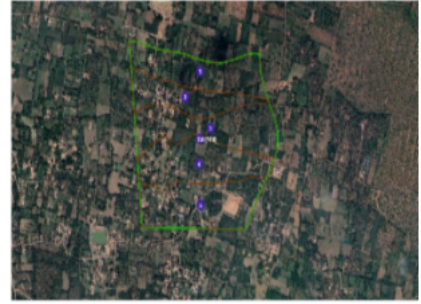

Google Map View