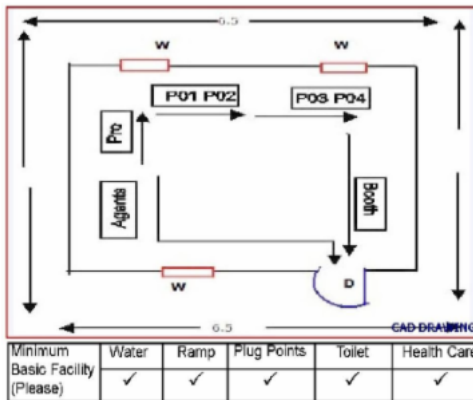

Google Map View

Polling Station Building Front View

Polling Station Front View

Cad View

Key MAP View

1 பெயர் : மீனாம்பாள் கணவர் பெயர் : ரெங்கநாதன் வீட்டு எண் : 1 வயது : 62 பாலினம் : பெண் Photo is available	WVM1332279	2 பெயர் : கலைமதி கணவர் பெயர் : சிவக்குமார் வீட்டு எண் : 1 வயது : 38 பாலினம் : பெண் Photo is available	WVM0797035	3 பெயர் : சரவணன் தந்தை பெயர் : செல்வராசு வீட்டு எண் : 1 வயது : 30 பாலினம் : ஆண் Photo is available	WVM0797050
4 பெயர் : சிவக்குமார் தந்தை பெயர் : சன்னாசி வீட்டு எண் : 1-4 வயது : 41 பாலினம் : ஆண் Photo is available	BWQ3062791	5 பெயர் : ஜெயசுதா கணவர் பெயர் : சிவானந்தம் வீட்டு எண் : 1-4 வயது : 38 பாலினம் : பெண் Photo is available	WVM0309195	6 பெயர் : சூமதி கணவர் பெயர் : செல்வராசு வீட்டு எண் : 1-5 வயது : 53 பாலினம் : பெண் Photo is available	WVM1792274
7 பெயர் : பொன்செல்வா தந்தை பெயர் : துரைமுத்துவேல் வீட்டு எண் : 1-8 வயது : 29 பாலினம் : ஆண் Photo is available	WVM0635375	8 பெயர் : முத்துசரண் தந்தை பெயர் : மாதவன் வீட்டு எண் : 1/11 வயது : 27 பாலினம் : ஆண் Photo is available	WVM0913715	9 பெயர் : முத்தமிழன் தந்தை பெயர் : மாதவன் வீட்டு எண் : 1/11 வயது : 26 பாலினம் : ஆண் Photo is available	WVM1766203
10 பெயர் : முத்தமிழன் தந்தை பெயர் : மாதவன் வீட்டு எண் : 1-11 வயது : 26 பாலினம் : ஆண் Photo is available	WVM1801810	11 பெயர் : சங்கவை தந்தை பெயர் : திருத்தாண்டவன் வீட்டு எண் : 1-16 வயது : 35 பாலினம் : ஆண் Photo is available	WVM0154807	12 பெயர் : தேன்மொழி தந்தை பெயர் : மதியழகன் வீட்டு எண் : 1/19 வயது : 25 பாலினம் : பெண் Photo is available	WVM1769181
13 பெயர் : சுகன்யா தந்தை பெயர் : சன்னாசி வீட்டு எண் : 1/20 வயது : 27 பாலினம் : பெண் Photo is available	WVM1677947	14 பெயர் : வைகை கணவர் பெயர் : சொக்கலிங்கம் வீட்டு எண் : 1-26 வயது : 47 பாலினம் : பெண் Photo is available	BWQ3338308	15 பெயர் : தீப்பிரியா தந்தை பெயர் : மோகன்தாஸ் வீட்டு எண் : 1-28 வயது : 29 பாலினம் : பெண் Photo is available	WVM0635409
16 பெயர் : சுதா கணவர் பெயர் : சுந்தரபாரதி வீட்டு எண் : 1-29 வயது : 38 பாலினம் : பெண் Photo is available	WVM0560367	17 பெயர் : பால்ராஜ் தந்தை பெயர் : சுந்தரராசு வீட்டு எண் : 1-29 வயது : 35 பாலினம் : ஆண் Photo is available	WVM0560359	18 பெயர் : ரவீனா கணவர் பெயர் : பால்ராஜ் வீட்டு எண் : 1-29 வயது : 32 பாலினம் : பெண் Photo is available	WVM0560342
19 பெயர் : கீதா கணவர் பெயர் : காமராஜ் வீட்டு எண் : 1-33 வயது : 45 பாலினம் : பெண் Photo is available	BWQ2198547	20 பெயர் : சூர்யா தந்தை பெயர் : காமராஜ் வீட்டு எண் : 1/33 வயது : 24 பாலினம் : ஆண் Photo is available	WVM1666858	21 பெயர் : சூரியாபிரபா தந்தை பெயர் : கருமுத்து தியாகராஜன் வீட்டு எண் : 1/33 வயது : 24 பாலினம் : பெண் Photo is available	WVM1781053
22 பெயர் : கருமுத்துதியாகராஜன் தந்தை பெயர் : ஜெயராமன் வீட்டு எண் : 1-35 வயது : 62 பாலினம் : ஆண் Photo is available	WVM0058800	23 பெயர் : மலர்விழி கணவர் பெயர் : கருமுத்துதியாகராஜன் வீட்டு எண் : 1-35 வயது : 53 பாலினம் : பெண் Photo is available	WVM0058776	24 பெயர் : கலைமதி கணவர் பெயர் : கருந்தமிழழகன் வீட்டு எண் : 1-35 வயது : 43 பாலினம் : பெண் Photo is available	WVM0850891
25 பெயர் : சுந்தரபாண்டியன் தந்தை பெயர் : கருமுத்துதியாகராஜன் வீட்டு எண் : 1-35 வயது : 27 பாலினம் : ஆண் Photo is available	WVM0878918	26 பெயர் : பவானி கணவர் பெயர் : விஜயகுமார் வீட்டு எண் : 1-40 வயது : 42 பாலினம் : பெண் Photo is available	WVM0101816	27 பெயர் : கீதா கணவர் பெயர் : பாலச்சந்தர் வீட்டு எண் : 1/41 வயது : 40 பாலினம் : பெண் Photo is available	WVM0838565
28 பெயர் : சொர்ணஜனனி தந்தை பெயர் : முருகையன் வீட்டு எண் : 1/41 வயது : 19 பாலினம் : பெண் Photo is available	WVM1983774	29 பெயர் : பானுப்பிரியா கணவர் பெயர் : பிரபு வீட்டு எண் : 1/43 வயது : 32 பாலினம் : பெண் Photo is available	WVM1760594	30 பெயர் : அபிநயா ஜெ கணவர் பெயர் : பிரபாகரன் வீட்டு எண் : 1/43 வயது : 30 பாலினம் : பெண் Photo is available	WVM1756477