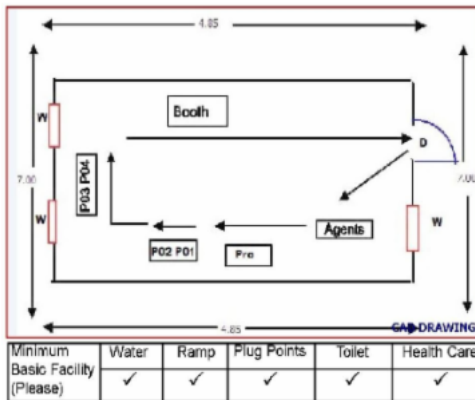

Google Map View

Polling Station Building Front View

Polling Station Front View

Cad View

Key MAP View

1 பெயர் : ராஜசேகரன் தந்தை பெயர்: சந்திரசேகரன் வீட்டு எண் : 4 வயது : 28 பாலினம் : ஆண்	WVM0797175 Photo is available	2 பெயர் : ரமிதா தந்தை பெயர்: கண்ணன் வீட்டு எண் : 4-486 வயது : 30 பாலினம் : பெண்	WVM0864116 Photo is available	3 பெயர் : அட்சயபாலா தந்தை பெயர்: தம்பிதுரை வீட்டு எண் : 4-593 வயது : 27 பாலினம் : பெண்	WVM0875013 Photo is available
4 பெயர் : சரவணன் தந்தை பெயர்: சண்முகம் வீட்டு எண் : 4-596 வயது : 36 பாலினம் : ஆண்	WVM0875047 Photo is available	5 பெயர் : நித்யா தந்தை பெயர்: சண்முகம் வீட்டு எண் : 4-596 வயது : 29 பாலினம் : பெண்	WVM0874743 Photo is available	6 பெயர் : நவீன் தந்தை பெயர்: அண்ணாமலை வீட்டு எண் : 4-596 வயது : 27 பாலினம் : ஆண்	WVM0862193 Photo is available
7 பெயர் : வினிதா தந்தை பெயர்: துரைராசு வீட்டு எண் : 4-597 வயது : 26 பாலினம் : பெண்	WVM0875203 Photo is available	8 பெயர் : சுகந்தி தந்தை பெயர்: வேலாயுதம் வீட்டு எண் : 4-649 வயது : 27 பாலினம் : பெண்	WVM0825554 Photo is available	9 பெயர் : நித்யா கணவர் பெயர்: முருகேசன் வீட்டு எண் : 4/650 வயது : 29 பாலினம் : பெண்	WVM1858356 Photo is available
10 பெயர் : அஞ்சலி தந்தை பெயர்: இராமசாமி வீட்டு எண் : 4/653 வயது : 30 பாலினம் : பெண்	WVM1907203 Photo is available	11 பெயர் : வித்யா கணவர் பெயர்: முத்துக்குமார் வீட்டு எண் : 4 656 வயது : 30 பாலினம் : பெண்	WVM1858489 Photo is available	12 பெயர் : ஸ்ரீலா தந்தை பெயர்: ராஜேந்திரன் வீட்டு எண் : 4-658 வயது : 35 பாலினம் : பெண்	WVM0214734 Photo is available
13 பெயர் : மங்களம் கணவர் பெயர்: செல்வராசு வீட்டு எண் : 4-663 வயது : 40 பாலினம் : பெண்	WVM1698349 Photo is available	14 பெயர் : கவிதா கணவர் பெயர்: சந்திரசேகர் வீட்டு எண் : 4-666 வயது : 39 பாலினம் : பெண்	WVM0875179 Photo is available	15 பெயர் : லெட்சுமி கணவர் பெயர்: இராமநாதன் வீட்டு எண் : 4-675 வயது : 69 பாலினம் : பெண்	WVM1338912 Photo is available
16 பெயர் : ரெத்னா சி தந்தை பெயர்: விஜய நிர்மலா சி வீட்டு எண் : 4/676 வயது : 21 பாலினம் : பெண்	WVM1962646 Photo is available	17 பெயர் : ஜெயலெட்சுமி தந்தை பெயர்: பாலகிருஷ்ணன் வீட்டு எண் : 4-685 வயது : 26 பாலினம் : பெண்	WVM0849638 Photo is available	18 பெயர் : ரோஜா தந்தை பெயர்: பாலகிருஷ்ணன் வீட்டு எண் : 4/685 வயது : 24 பாலினம் : பெண்	WVM1858406 Photo is available
19 பெயர் : பவித்ரா தந்தை பெயர்: பழனிப்பன் வீட்டு எண் : 4-691 வயது : 30 பாலினம் : பெண்	WVM0825604 Photo is available	20 பெயர் : வினிதா தந்தை பெயர்: பழனிப்பன் வீட்டு எண் : 4-691 வயது : 28 பாலினம் : பெண்	WVM0825562 Photo is available	21 பெயர் : கனகா கணவர் பெயர்: பிரகாஷ் வீட்டு எண் : 4-691 வயது : 28 பாலினம் : பெண்	WVM0869248 Photo is available
22 பெயர் : கவியரசன் தந்தை பெயர்: சொக்கலிங்கம் வீட்டு எண் : 4-692 வயது : 26 பாலினம் : ஆண்	WVM0862185 Photo is available	23 பெயர் : சுஜாதா தந்தை பெயர்: பழனிவேல் வீட்டு எண் : 4-695 வயது : 38 பாலினம் : பெண்	WVM0057455 Photo is available	24 பெயர் : ஜஸ்வர்யா கணவர் பெயர்: ரகு வீட்டு எண் : 4-699 வயது : 32 பாலினம் : பெண்	WVM0899955 Photo is available
25 பெயர் : ரசியா தந்தை பெயர்: இராமநாதன் வீட்டு எண் : 4-699 வயது : 31 பாலினம் : பெண்	WVM0496323 Photo is available	26 பெயர் : கண்ணன் தந்தை பெயர்: சுப்பிரமணியன் வீட்டு எண் : 4-700 வயது : 23 பாலினம் : ஆண்	WVM2035574 Photo is available	27 பெயர் : ராஜ்குமார் தந்தை பெயர்: ராமநாதன் வீட்டு எண் : 4-702 வயது : 25 பாலினம் : ஆண்	WVM0899989 Photo is available
28 பெயர் : கார்த்திக் தந்தை பெயர்: ராஜப்பன் வீட்டு எண் : 4-704 வயது : 29 பாலினம் : ஆண்	WVM0762021 Photo is available	29 பெயர் : ராஜபாண்டியன் தந்தை பெயர்: பழனிச்சாமி வீட்டு எண் : 4-705 வயது : 25 பாலினம் : ஆண்	WVM0939967 Photo is available	30 பெயர் : சூரியா தந்தை பெயர்: மதி வீட்டு எண் : 4-706 வயது : 26 பாலினம் : பெண்	WVM0875229 Photo is available