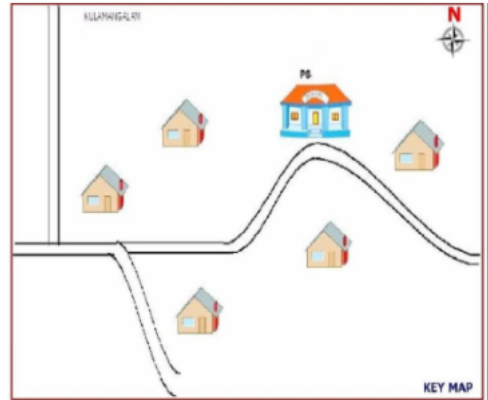

Google Map View

Polling Station Building Front View

Polling Station Front View

Cad View

Key MAP View

1	WVM0942284	பெயர் : நிதியா ஜெயராஜ் கணவர் பெயர்: ஜெயராஜ் வீட்டு எண் : 1-154 வயது : 30 பாலினம் : பெண்	Photo is available	2	WVM0214841	பெயர் : கலைச்செல்வி கணவர் பெயர்: கோபால் வீட்டு எண் : 1-337 வயது : 54 பாலினம் : பெண்	Photo is available	3	WVM0407106	பெயர் : பழனியப்பன் தந்தை பெயர்: தங்கராசு வீட்டு எண் : 2-45A1 வயது : 32 பாலினம் : ஆண்	Photo is available
4	WVM0214825	பெயர் : நீலமேகம் தந்தை பெயர்: கோபால் வீட்டு எண் : 2-51C வயது : 51 பாலினம் : ஆண்	Photo is available	5	WVM0214817	பெயர் : ராமு தந்தை பெயர்: கருப்பையா வீட்டு எண் : 2-71C3 வயது : 35 பாலினம் : ஆண்	Photo is available	6	WVM1892884	பெயர் : ராஜேஷ்வரி தாயின் பெயர்: விஜயலெட்சுமி வீட்டு எண் : 2/331 வயது : 25 பாலினம் : பெண்	Photo is available
7	WVM1918655	பெயர் : ரெங்கசாமி தந்தை பெயர்: ஆறுமுகம் வீட்டு எண் : 2/338 வயது : 21 பாலினம் : ஆண்	Photo is available	8	WVM1896042	பெயர் : ரேணுகாதேவி தந்தை பெயர்: மதியழகன் வீட்டு எண் : 2/368 வயது : 20 பாலினம் : பெண்	Photo is available	9	WVM1894732	பெயர் : அன்பழகனம் கணவர் பெயர்: ஜோதிராஜன் வீட்டு எண் : 2/376 வயது : 45 பாலினம் : பெண்	Photo is available
10	WVM1891514	பெயர் : முண்டன் தந்தை பெயர்: வினீயன் வீட்டு எண் : 2/381 வயது : 85 பாலினம் : ஆண்	Photo is available	11	WVM1891449	பெயர் : அபிராமி தந்தை பெயர்: விஸ்வநாதன் வீட்டு எண் : 2/381 வயது : 20 பாலினம் : பெண்	Photo is available	12	WVM1896075	பெயர் : அனிதா கணவர் பெயர்: தமிழ்கார்த்திக் வீட்டு எண் : 2/387 வயது : 29 பாலினம் : பெண்	Photo is available
13	WVM1895846	பெயர் : தினேஷ் தந்தை பெயர்: கார்மேகம் வீட்டு எண் : 2/410 வயது : 21 பாலினம் : ஆண்	Photo is available	14	WVM0406306	பெயர் : பாண்டிச்செல்வி கணவர் பெயர்: சண்முகம் வீட்டு எண் : 2-424 வயது : 39 பாலினம் : பெண்	Photo is available	15	WVM1686336	பெயர் : முத்தமிழ்செல்வன் தந்தை பெயர்: சிங்காரவேல் வீட்டு எண் : 2/448 வயது : 28 பாலினம் : ஆண்	Photo is available
16	WVM0406884	பெயர் : உமாராணி கணவர் பெயர்: சசிக்குமார் வீட்டு எண் : 2-450 வயது : 40 பாலினம் : பெண்	Photo is available	17	WVM1924869	பெயர் : தேவிகா தந்தை பெயர்: தங்கராசு வீட்டு எண் : 2/472 வயது : 23 பாலினம் : பெண்	Photo is available	18	WVM1915362	பெயர் : காரையடிச்செல்வன் தாயின் பெயர்: ரேவதி வீட்டு எண் : 3/361 வயது : 32 பாலினம் : ஆண்	Photo is available
19	WVM1930130	பெயர் : பாஸ்கரன் தாயின் பெயர்: ராஜலக்ஷ்மி வீட்டு எண் : 4/364 வயது : 38 பாலினம் : ஆண்	Photo is available	20	WVM0878884	பெயர் : வினோபுர் தந்தை பெயர்: பழனியப்பன் வீட்டு எண் : 4-405 வயது : 27 பாலினம் : பெண்	Photo is available	21	WVM1894674	பெயர் : சிவஞானம் தந்தை பெயர்: கருப்பையா வீட்டு எண் : 4/476 வயது : 65 பாலினம் : பெண்	Photo is available
22	WVM1918630	பெயர் : ஜெயபுர் தந்தை பெயர்: ஜீவானந்தம் வீட்டு எண் : 4-553-1 வயது : 21 பாலினம் : பெண்	Photo is available	23	WVM1794841	பெயர் : வெற்றிச்செல்வி கணவர் பெயர்: சுரேஷ் சுரேஷ் வீட்டு எண் : 152 வயது : 36 பாலினம் : பெண்	Photo is available	24	BWQ1515121	பெயர் : சுந்தரராசன் தந்தை பெயர்: முண்டையா வீட்டு எண் : 176 வயது : 75 பாலினம் : ஆண்	Photo is available
25	WVM1307446	பெயர் : மரகதலெட்சுமி கணவர் பெயர்: சுந்தரராசன் வீட்டு எண் : 176 வயது : 65 பாலினம் : பெண்	Photo is available	26	WVM1307453	பெயர் : தங்கராசு தந்தை பெயர்: முண்டையா வீட்டு எண் : 176 வயது : 59 பாலினம் : ஆண்	Photo is available	27	WVM1307461	பெயர் : தமிழரசி கணவர் பெயர்: தங்கராசு வீட்டு எண் : 176 வயது : 52 பாலினம் : பெண்	Photo is available
28	BWQ1516160	பெயர் : சசிகுமார் தந்தை பெயர்: சுந்தரராஜன் வீட்டு எண் : 176 வயது : 47 பாலினம் : ஆண்	Photo is available	29	WVM1918622	பெயர் : சிற்றரசன் தந்தை பெயர்: ராமசாமி வீட்டு எண் : 308/1 வயது : 21 பாலினம் : ஆண்	Photo is available	30	WVM1907963	பெயர் : சிவனேசன் த தாயின் பெயர்: கலைச்செல்வி வீட்டு எண் : 337 வயது : 22 பாலினம் : ஆண்	Photo is available