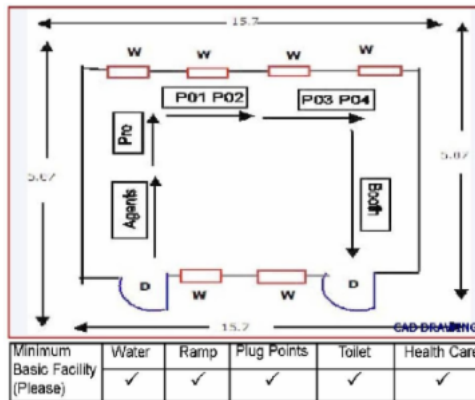

Google Map View

Polling Station Building Front View

Polling Station Front View

Cad View

Key MAP View

1	WVM0942284	பெயர் : நிதியா ஜெயராஜ் கணவர் பெயர்: ஜெயராஜ் வீட்டு எண் : 1-154 வயது : 30 பாலினம் : பெண்	Photo is available	2	WVM0214841	பெயர் : கலைச்செல்வி கணவர் பெயர்: கோபால் வீட்டு எண் : 1-337 வயது : 54 பாலினம் : பெண்	Photo is available	3	WVM0407106	பெயர் : பழனியப்பன் தந்தை பெயர்: தங்கராசு வீட்டு எண் : 2-45A1 வயது : 32 பாலினம் : ஆண்	Photo is available
4	WVM0214825	பெயர் : நீலமேகம் தந்தை பெயர்: கோபால் வீட்டு எண் : 2-51C வயது : 51 பாலினம் : ஆண்	Photo is available	5	WVM0214817	பெயர் : ராமு தந்தை பெயர்: கருப்பையா வீட்டு எண் : 2-71C3 வயது : 35 பாலினம் : ஆண்	Photo is available	6	WVM1892884	பெயர் : ராஜேஷ்வரி தாயின் பெயர்: விஜயலெட்சுமி வீட்டு எண் : 2/331 வயது : 25 பாலினம் : பெண்	Photo is available
7	WVM1918655	பெயர் : ரெங்கசாமி தந்தை பெயர்: ஆறுமுகம் வீட்டு எண் : 2/338 வயது : 21 பாலினம் : ஆண்	Photo is available	8	WVM1896042	பெயர் : ரேணுகாதேவி தந்தை பெயர்: மதியழகன் வீட்டு எண் : 2/368 வயது : 20 பாலினம் : பெண்	Photo is available	9	WVM1894732	பெயர் : அன்பழகனம் கணவர் பெயர்: ஜோதிராஜன் வீட்டு எண் : 2/376 வயது : 45 பாலினம் : பெண்	Photo is available
10	WVM1891514	பெயர் : முண்டன் தந்தை பெயர்: வினீயன் வீட்டு எண் : 2/381 வயது : 85 பாலினம் : ஆண்	Photo is available	11	WVM1891449	பெயர் : அபிராமி தந்தை பெயர்: விஸ்வநாதன் வீட்டு எண் : 2/381 வயது : 20 பாலினம் : பெண்	Photo is available	12	WVM1896075	பெயர் : அனிதா கணவர் பெயர்: தமிழ்கார்த்திக் வீட்டு எண் : 2/387 வயது : 29 பாலினம் : பெண்	Photo is available
13	WVM1895846	பெயர் : தினேஷ் தந்தை பெயர்: கார்மேகம் வீட்டு எண் : 2/410 வயது : 21 பாலினம் : ஆண்	Photo is available	14	WVM0406306	பெயர் : பாண்டிச்செல்வி கணவர் பெயர்: சண்முகம் வீட்டு எண் : 2-424 வயது : 39 பாலினம் : பெண்	Photo is available	15	WVM1686336	பெயர் : முத்தமிழ்செல்வன் தந்தை பெயர்: சிங்காரவேல் வீட்டு எண் : 2/448 வயது : 28 பாலினம் : ஆண்	Photo is available
16	WVM0406884	பெயர் : உமாராணி கணவர் பெயர்: சசிக்குமார் வீட்டு எண் : 2-450 வயது : 40 பாலினம் : பெண்	Photo is available	17	WVM1924869	பெயர் : தேவிகா தந்தை பெயர்: தங்கராசு வீட்டு எண் : 2/472 வயது : 23 பாலினம் : பெண்	Photo is available	18	WVM1915362	பெயர் : காரையடிச்செல்வன் தாயின் பெயர்: ரேவதி வீட்டு எண் : 3/361 வயது : 32 பாலினம் : ஆண்	Photo is available
19	WVM1930130	பெயர் : பாஸ்கரன் தாயின் பெயர்: ராஜலக்ஷ்மி வீட்டு எண் : 4/364 வயது : 38 பாலினம் : ஆண்	Photo is available	20	WVM0878884	பெயர் : வினோபுர் தந்தை பெயர்: பழனியப்பன் வீட்டு எண் : 4-405 வயது : 27 பாலினம் : பெண்	Photo is available	21	WVM1894674	பெயர் : சிவஞானம் தந்தை பெயர்: கருப்பையா வீட்டு எண் : 4/476 வயது : 65 பாலினம் : பெண்	Photo is available
22	WVM1918630	பெயர் : ஜெயபுர் தந்தை பெயர்: ஜீவானந்தம் வீட்டு எண் : 4-553-1 வயது : 21 பாலினம் : பெண்	Photo is available	23	WVM1794841	பெயர் : வெற்றிச்செல்வி கணவர் பெயர்: சுரேஷ் சுரேஷ் வீட்டு எண் : 152 வயது : 36 பாலினம் : பெண்	Photo is available	24	BWQ1515121	பெயர் : சுந்தரராசன் தந்தை பெயர்: முண்டையா வீட்டு எண் : 176 வயது : 75 பாலினம் : ஆண்	Photo is available
25	WVM1307446	பெயர் : மரகதலெட்சுமி கணவர் பெயர்: சுந்தரராசன் வீட்டு எண் : 176 வயது : 65 பாலினம் : பெண்	Photo is available	26	WVM1307453	பெயர் : தங்கராசு தந்தை பெயர்: முண்டையா வீட்டு எண் : 176 வயது : 59 பாலினம் : ஆண்	Photo is available	27	WVM1307461	பெயர் : தமிழரசி கணவர் பெயர்: தங்கராசு வீட்டு எண் : 176 வயது : 52 பாலினம் : பெண்	Photo is available
28	BWQ1516160	பெயர் : சசிகுமார் தந்தை பெயர்: சுந்தரராஜன் வீட்டு எண் : 176 வயது : 47 பாலினம் : ஆண்	Photo is available	29	WVM1918622	பெயர் : சிற்றரசன் தந்தை பெயர்: ராமசாமி வீட்டு எண் : 308/1 வயது : 21 பாலினம் : ஆண்	Photo is available	30	WVM1907963	பெயர் : சிவனேசன் த தாயின் பெயர்: கலைச்செல்வி வீட்டு எண் : 337 வயது : 22 பாலினம் : ஆண்	Photo is available