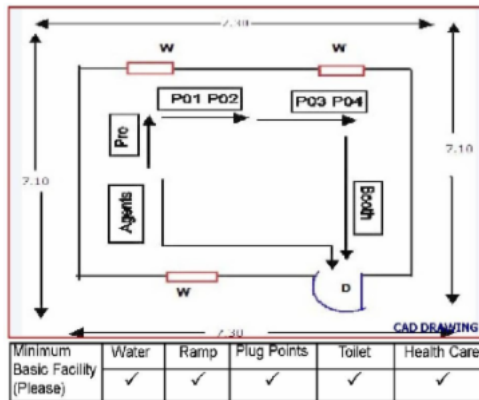

Google Map View

Polling Station Building Front View

Polling Station Front View

Cad View

Key MAP View

1 பெயர் : இராசையன் தந்தை பெயர் : அடைக்கலம் வீட்டு எண் : 1 வயது : 89 பாலினம் : ஆண்	BWQ1528918 Photo is available	2 பெயர் : சிவக்குமார் தந்தை பெயர் : இராசையன் வீட்டு எண் : 1 வயது : 54 பாலினம் : ஆண்	BWQ1528678 Photo is available	3 பெயர் : முத்தமிழரசி கணவர் பெயர் : குபேரன் வீட்டு எண் : 1 வயது : 46 பாலினம் : பெண்	WVM0798009 Photo is available
4 பெயர் : பிரபாகரன் தந்தை பெயர் : தென்னரசு வீட்டு எண் : 1 வயது : 33 பாலினம் : ஆண்	WVM0797993 Photo is available	5 பெயர் : கனிமொழி தந்தை பெயர் : பார்த்திபன் வீட்டு எண் : 1 வயது : 28 பாலினம் : பெண்	WVM0797977 Photo is available	6 பெயர் : கலைச்செல்வன் தந்தை பெயர் : கல்யாணசுந்தரம் வீட்டு எண் : 1 வயது : 27 பாலினம் : ஆண்	WVM0798025 Photo is available
7 பெயர் : அன்புத்துரை தந்தை பெயர் : மதியழகன் வீட்டு எண் : 1 வயது : 27 பாலினம் : ஆண்	WVM0798041 Photo is available	8 பெயர் : ராஜ்கமல் தந்தை பெயர் : தமிழ்தாசன் வீட்டு எண் : 1 வயது : 27 பாலினம் : ஆண்	WVM0798066 Photo is available	9 பெயர் : தவப்புதல்வன் தந்தை பெயர் : ராமதாஸ் வீட்டு எண் : 1 வயது : 27 பாலினம் : ஆண்	WVM0798074 Photo is available
10 பெயர் : சாரதி தந்தை பெயர் : சிவராஜன் வீட்டு எண் : 1 வயது : 27 பாலினம் : ஆண்	WVM0798082 Photo is available	11 பெயர் : சிவஷண்முகம் தந்தை பெயர் : சிவகுமார் வீட்டு எண் : 1/1 வயது : 19 பாலினம் : ஆண்	WVM1974005 Photo is available	12 பெயர் : சிந்தனைச்செல்வி சி தந்தை பெயர் : சின்னப்பா வீட்டு எண் : 1-4 வயது : 23 பாலினம் : பெண்	WVM1880319 Photo is available
13 பெயர் : திருமலர் சி தந்தை பெயர் : சின்னப்பா வீட்டு எண் : 1-4 வயது : 20 பாலினம் : பெண்	WVM1924828 Photo is available	14 பெயர் : ஜெயக்குமார் தந்தை பெயர் : சங்கரலிங்கம் வீட்டு எண் : 1-6 வயது : 66 பாலினம் : ஆண்	BWQ2186286 Photo is available	15 பெயர் : ஜெயசந்திரன் தந்தை பெயர் : ஜெயக்குமார் வீட்டு எண் : 1-6 வயது : 40 பாலினம் : ஆண்	BWQ3209376 Photo is available
16 பெயர் : ராணி தந்தை பெயர் : ஜெயக்குமார் வீட்டு எண் : 1-6 வயது : 37 பாலினம் : பெண்	WVM0155879 Photo is available	17 பெயர் : ராஜாத்தி தந்தை பெயர் : ஜெயக்குமார் வீட்டு எண் : 1-6 வயது : 37 பாலினம் : பெண்	WVM0155739 Photo is available	18 பெயர் : மைதிலி கணவர் பெயர் : சேகர் வீட்டு எண் : 1-8 வயது : 42 பாலினம் : பெண்	WVM0320036 Photo is available
19 பெயர் : சூதா கணவர் பெயர் : சிவராஜ் வீட்டு எண் : 1-8-1 வயது : 39 பாலினம் : பெண்	WVM0561118 Photo is available	20 பெயர் : அசோக் தந்தை பெயர் : ராமச்சந்திரன் வீட்டு எண் : 1-15 வயது : 37 பாலினம் : ஆண்	WVM0408104 Photo is available	21 பெயர் : அகிலன் தந்தை பெயர் : மதிவாணன் வீட்டு எண் : 1-15 வயது : 28 பாலினம் : ஆண்	WVM0705517 Photo is available
22 பெயர் : மதன் தந்தை பெயர் : மணிவண்ணன் வீட்டு எண் : 1-17 வயது : 25 பாலினம் : ஆண்	WVM0854422 Photo is available	S 23 பெயர் : குணா தந்தை பெயர் : உதயகுமார் வீட்டு எண் : 1-9 வயது : 31 பாலினம் : ஆண்	WVM0497263 Photo is available	24 பெயர் : திருமாறன் தந்தை பெயர் : சிதம்பரலிங்கம் வீட்டு எண் : 1/20 வயது : 62 பாலினம் : ஆண்	WVM1340017 Photo is available
25 பெயர் : பெரியநாயகி தி கணவர் பெயர் : திருமாறன் வீட்டு எண் : 1/20 வயது : 58 பாலினம் : பெண்	BWQ1656891 Photo is available	26 பெயர் : கங்காதரன் தி தந்தை பெயர் : திருமாறன் வீட்டு எண் : 1/20 வயது : 26 பாலினம் : ஆண்	WVM0844795 Photo is available	27 பெயர் : இளம்பிறை திருமாறன் தந்தை பெயர் : திருமாறன் சி வீட்டு எண் : 1/20 வயது : 22 பாலினம் : பெண்	WVM1940956 Photo is available
28 பெயர் : கவிநிலவன் தந்தை பெயர் : மதியழகன் வீட்டு எண் : 1-21 வயது : 30 பாலினம் : ஆண்	WVM0561142 Photo is available	29 பெயர் : இளவழகன் வ தந்தை பெயர் : வசந்தகுமார் வீட்டு எண் : 1-23 வயது : 20 பாலினம் : ஆண்	WVM1890557 Photo is available	30 பெயர் : பூந்தமிழன் தந்தை பெயர் : குருசேவ் வீட்டு எண் : 1-24 வயது : 29 பாலினம் : ஆண்	WVM0705541 Photo is available