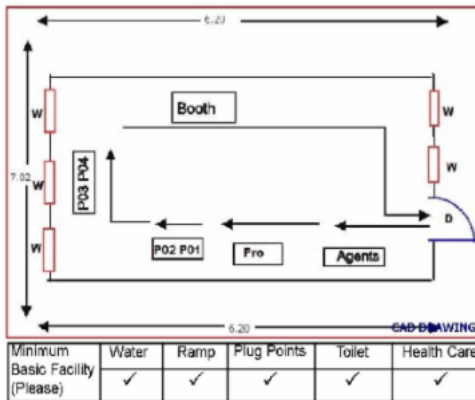

Google Map View

Polling Station Building Front View

Polling Station Front View

Cad View

Key MAP View

1	WVM1353473	பெயர் : பூங்காவனம் கணவர் பெயர்: துரைசாமி வீட்டு எண் : 1 வயது : 71 பாலினம் : பெண்	Photo is available	2	BWQ3071669	பெயர் : சேகர் தந்தை பெயர்: நடேசன்அம்பலம் வீட்டு எண் : 1 வயது : 58 பாலினம் : ஆண்	Photo is available	3	BWQ3071651	பெயர் : சகுந்தலா கணவர் பெயர்: சேகர் வீட்டு எண் : 1 வயது : 53 பாலினம் : பெண்	Photo is available
4	WVM0706192	பெயர் : அழகுசந்தரி கணவர் பெயர்: ராஜேந்திரன் வீட்டு எண் : 1 வயது : 40 பாலினம் : பெண்	Photo is available	5	WVM0746602	பெயர் : ராமசாமி தந்தை பெயர்: செல்லக்கண்ணு வீட்டு எண் : 1-2 வயது : 55 பாலினம் : ஆண்	Photo is available	6	WVM0881235	பெயர் : சுரேஷ் தந்தை பெயர்: சிதம்பரம் வீட்டு எண் : 1-3 வயது : 42 பாலினம் : ஆண்	Photo is available
7	BWQ1485184	பெயர் : கருத்தவனம் கணவர் பெயர்: கணேசன் வீட்டு எண் : 1-4 வயது : 65 பாலினம் : பெண்	Photo is available	8	WVM0320135	பெயர் : ராஜேந்திரன் தந்தை பெயர்: கணேசன் வீட்டு எண் : 1-4 வயது : 46 பாலினம் : ஆண்	Photo is available	9	WVM0885020	பெயர் : லதா கணவர் பெயர்: கனகராஜன் வீட்டு எண் : 1-4 வயது : 31 பாலினம் : பெண்	Photo is available
10	WVM0408567	பெயர் : சூதா கணவர் பெயர்: ராஜேந்திரன் வீட்டு எண் : 1-4B வயது : 34 பாலினம் : பெண்	Photo is available	11	WVM0885012	பெயர் : கோமதி கணவர் பெயர்: சுரேஷ் வீட்டு எண் : 1-5 வயது : 34 பாலினம் : பெண்	Photo is available	12	WVM1779990	பெயர் : பெ. விஜயன் தந்தை பெயர்: பெரியசாமி வீட்டு எண் : 1-5 வயது : 24 பாலினம் : ஆண்	Photo is available
13	BWQ3207560	பெயர் : ஜெயந்தி கணவர் பெயர்: நந்தகுமார் வீட்டு எண் : 1-5-1 வயது : 45 பாலினம் : பெண்	Photo is available	14	WVM0636571	பெயர் : கனகராசு தந்தை பெயர்: கருப்பையா வீட்டு எண் : 1-6 வயது : 43 பாலினம் : ஆண்	Photo is available	15	WVM0497594	பெயர் : பாண்டித்துரை தந்தை பெயர்: செல்வராசு வீட்டு எண் : 1-7 வயது : 32 பாலினம் : ஆண்	Photo is available
16	WVM0320101	பெயர் : மெய்யநாதன் தந்தை பெயர்: செல்லையா வீட்டு எண் : 1-8 வயது : 60 பாலினம் : ஆண்	Photo is available	17	WVM0838946	பெயர் : பாலமுருகன் தந்தை பெயர்: மெய்யநாதன் வீட்டு எண் : 1-8 வயது : 28 பாலினம் : ஆண்	Photo is available	18	WVM0636688	பெயர் : ஆனந்தவள்ளி தந்தை பெயர்: கண்ணதாசன் வீட்டு எண் : 1-10 வயது : 36 பாலினம் : பெண்	Photo is available
19	WVM0746610	பெயர் : மூர்த்தி தந்தை பெயர்: ராமசாமி வீட்டு எண் : 1-10 வயது : 31 பாலினம் : ஆண்	Photo is available	20	WVM0320267	பெயர் : ஐயப்பன் க தந்தை பெயர்: கருணாநிதி வீட்டு எண் : 1-10A வயது : 34 பாலினம் : ஆண்	Photo is available	21	WVM0636787	பெயர் : பால்சாமி தந்தை பெயர்: ராமன் வீட்டு எண் : 1-11 வயது : 57 பாலினம் : ஆண்	Photo is available
22	WVM2032902	பெயர் : ஸ்ரீநிவாஸ் செல்வம் தந்தை பெயர்: செல்வம் வீட்டு எண் : 1/11-1 வயது : 19 பாலினம் : ஆண்	Photo is available	23	WVM0102277	பெயர் : ராஜா தந்தை பெயர்: செல்வராஜ் வீட்டு எண் : 1-14 வயது : 37 பாலினம் : ஆண்	Photo is available	24	WVM0102293	பெயர் : கலைச்செல்வி தந்தை பெயர்: ராஜா வீட்டு எண் : 1-14 வயது : 36 பாலினம் : பெண்	Photo is available
25	WVM0705897	பெயர் : பாண்டி தந்தை பெயர்: செல்வராசு வீட்டு எண் : 1-14 வயது : 33 பாலினம் : ஆண்	Photo is available	26	WVM0706093	பெயர் : மணிமலர் கணவர் பெயர்: பாண்டி வீட்டு எண் : 1-14 வயது : 31 பாலினம் : பெண்	Photo is available	27	WVM0290932	பெயர் : கார்த்திக் தந்தை பெயர்: சந்திரசேகரன் வீட்டு எண் : 1-19 வயது : 40 பாலினம் : ஆண்	Photo is available
28	WVM0408856	பெயர் : கிருஷ்ணமூர்த்தி தந்தை பெயர்: கருப்பையா வீட்டு எண் : 1-20 வயது : 55 பாலினம் : ஆண்	Photo is available	29	WVM0290767	பெயர் : கார்த்திகேயன் தந்தை பெயர்: ராமசாமி வீட்டு எண் : 1-21-100 வயது : 33 பாலினம் : ஆண்	Photo is available	30	WVM1884030	பெயர் : தமிழரசி மலர்மன்னன் கணவர் பெயர்: மலர்மன்னன் வீட்டு எண் : 1/22 வயது : 60 பாலினம் : பெண்	Photo is available