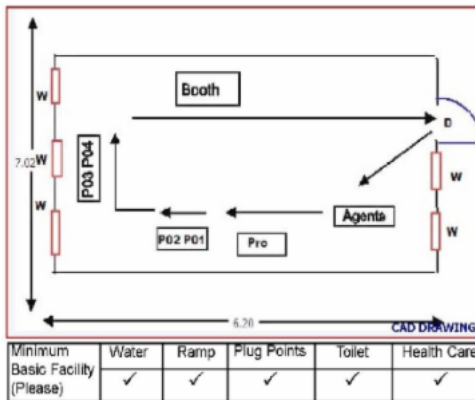

வாக்காளர் பதிவு அலுவலரின்  
கையொப்பம்

Nazri Naksha

Google Map View

Polling Station Building Front View

Polling Station Front View

Cad View

Key MAP View

சட்டமன்றத் தொகுதியின் எண் மற்றும் பெயர் : 182-ஆலங்குடி  
பிரிவு எண் மற்றும் பெயர் 1-மரமடக்கி (வ.கி), மரமடக்கி(ஊ), வார்டு-1 வத்திரான் குடியிருப்பு