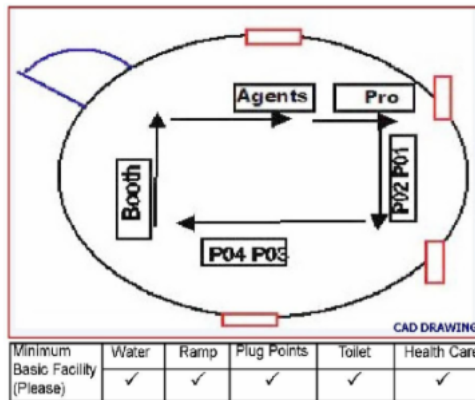

Google Map View

Polling Station Building Front View

Polling Station Front View

Cad View

Key MAP View

1 பெயர் : ஜெயபுரீ தந்தை பெயர்: சண்முகம் வீட்டு எண் : 000 வயது : 37 பாலினம் : பெண் Photo is available	VVM0880062	2 பெயர் : ராஜேஸ்வரன் தந்தை பெயர்: ரெத்தினசாமி வீட்டு எண் : 1 வயது : 51 பாலினம் : ஆண் Photo is available	VVM0410910	3 பெயர் : உதயகுமார் தந்தை பெயர்: மதியழகன் வீட்டு எண் : 1-3 வயது : 38 பாலினம் : ஆண் Photo is available	VVM0291237
4 பெயர் : செல்வி கணவர் பெயர்: மூர்த்தி வீட்டு எண் : 1-18P வயது : 40 பாலினம் : பெண் Photo is available	VVM0770917	5 பெயர் : தமிழரசன் தந்தை பெயர்: ராஜேந்திரன் வீட்டு எண் : 1/36 வயது : 22 பாலினம் : ஆண் Photo is available	VVM1838432	6 பெயர் : தங்கராஜ் தந்தை பெயர்: ரெத்தினம் வீட்டு எண் : 1-63 வயது : 46 பாலினம் : ஆண் Photo is available	BWQ3341153
7 பெயர் : வே பூங்குழலி கணவர் பெயர்: வேல்முருகன் வீட்டு எண் : 1/66-1 வயது : 36 பாலினம் : பெண் Photo is available	VVM1980796	8 பெயர் : மணிகண்டன் தந்தை பெயர்: சேகர் வீட்டு எண் : 1-82 வயது : 29 பாலினம் : ஆண் Photo is available	VVM0706630	9 பெயர் : பாண்டியன் தந்தை பெயர்: வைரக்கண்ணு வீட்டு எண் : 1-83 வயது : 35 பாலினம் : ஆண் Photo is available	VVM0215533
10 பெயர் : திருமாலா கணவர் பெயர்: செல்வம் வீட்டு எண் : 1-85 வயது : 50 பாலினம் : பெண் Photo is available	VVM0061408	11 பெயர் : தர்மன் தந்தை பெயர்: சின்னையா வீட்டு எண் : 1-85 வயது : 50 பாலினம் : ஆண் Photo is available	VVM0215483	12 பெயர் : ஜெயா கணவர் பெயர்: தர்மன் வீட்டு எண் : 1/85 வயது : 40 பாலினம் : பெண் Photo is available	VVM1684513
13 பெயர் : அருண் தந்தை பெயர்: அண்ணாத்துரை வீட்டு எண் : 1-85-1 வயது : 33 பாலினம் : ஆண் Photo is available	VVM0410076	14 பெயர் : சூபியா தந்தை பெயர்: சிதம்பரம் வீட்டு எண் : 1-86 வயது : 36 பாலினம் : பெண் Photo is available	VVM0561803	# 15 பெயர் : ரோகினி சிதம்பரம் தந்தை பெயர்: சிதம்பரம் வீட்டு எண் : 4/363 வயது : 34 பாலினம் : பெண் Photo is available	VVM0561795
16 பெயர் : சுகன்யா தந்தை பெயர்: சிதம்பரம் வீட்டு எண் : 1-86 வயது : 31 பாலினம் : பெண் Photo is available	VVM0561829	17 பெயர் : நாகராஜன் தந்தை பெயர்: சிதம்பரம் வீட்டு எண் : 1-86 வயது : 28 பாலினம் : ஆண் Photo is available	VVM0706622	18 பெயர் : ரம்யா கணவர் பெயர்: திருமேணிநாதன் வீட்டு எண் : 1/88-1 வயது : 33 பாலினம் : பெண் Photo is available	VVM1920628
19 பெயர் : ம தங்கதுரை தந்தை பெயர்: மூர்த்தி வீட்டு எண் : 1/89 வயது : 24 பாலினம் : ஆண் Photo is available	VVM1969088	20 பெயர் : நிதின் பிரனவ் தந்தை பெயர்: ராஜ கோபால் வீட்டு எண் : 1 92 வயது : 24 பாலினம் : ஆண் Photo is available	VVM1757244	21 பெயர் : பத்மினி கணவர் பெயர்: ரவிச்சந்திரன் வீட்டு எண் : 1-95 வயது : 42 பாலினம் : பெண் Photo is available	VVM0249508
22 பெயர் : சரவணன் தந்தை பெயர்: கோவிந்தராசு வீட்டு எண் : 1-99 வயது : 33 பாலினம் : ஆண் Photo is available	VVM0249482	23 பெயர் : சுகா கணவர் பெயர்: பழனிமுத்து வீட்டு எண் : 1-106 வயது : 39 பாலினம் : பெண் Photo is available	VVM0798736	24 பெயர் : கார்த்திகேயன் தந்தை பெயர்: மதிவாணன் வீட்டு எண் : 1-107 வயது : 34 பாலினம் : ஆண் Photo is available	VVM0291146
25 பெயர் : மீனம்பாள் கணவர் பெயர்: மெய்யநாதன் வீட்டு எண் : 1-108 வயது : 55 பாலினம் : பெண் Photo is available	VVM0771030	26 பெயர் : ஆனந்தவள்ளி கணவர் பெயர்: செல்வம் வீட்டு எண் : 1-109 வயது : 34 பாலினம் : பெண் Photo is available	VVM0561787	27 பெயர் : பாலமுரளி சக்திவேல் தந்தை பெயர்: சக்திவேல் வீட்டு எண் : 1/115 வயது : 26 பாலினம் : ஆண் Photo is available	VVM1652288
28 பெயர் : பாவேந்தன் சக்திவேல் தந்தை பெயர்: சக்திவேல் வீட்டு எண் : 1/115 வயது : 24 பாலினம் : ஆண் Photo is available	VVM1961283	29 பெயர் : பாண்டியராஜன் தந்தை பெயர்: துரைராசு வீட்டு எண் : 1-117 வயது : 37 பாலினம் : ஆண் Photo is available	VVM0410001	30 பெயர் : ஞானப்பிரகாசம் தந்தை பெயர்: கருப்பையா வீட்டு எண் : 1-122 வயது : 45 பாலினம் : ஆண் Photo is available	VVM0706531