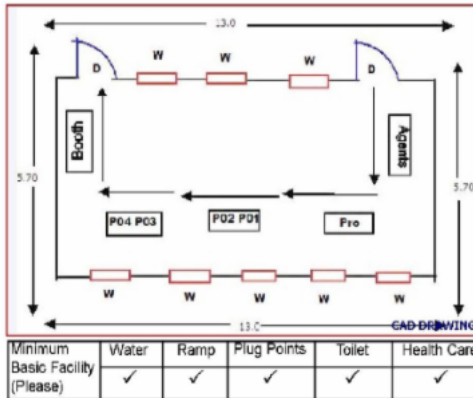

Cad View

Key MAP View