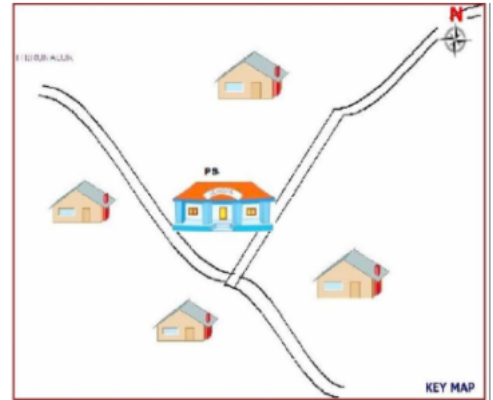

Key MAP View