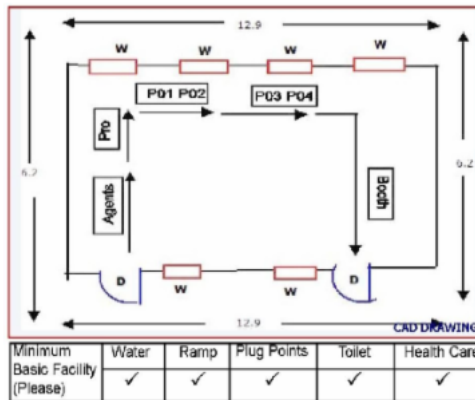

Google Map View

Polling Station Building Front View

Polling Station Front View

Cad View

Key MAP View

1 பெயர் : லெட்சுமி கணவர் பெயர்: முத்துக்கண்ணு வீட்டு எண் : 0 வயது : 48 பாலினம் : பெண் Photo is available	WVM1911130	2 பெயர் : குமரேசன் தந்தை பெயர்: காந்திராஜ் வீட்டு எண் : 1-6 வயது : 48 பாலினம் : ஆண் Photo is available	WVM0414805	3 பெயர் : குகன் தந்தை பெயர்: காந்திராஜ் வீட்டு எண் : 1-6 வயது : 39 பாலினம் : ஆண் Photo is available	WVM0414797
4 பெயர் : பொன்மணி தந்தை பெயர்: துரை வீட்டு எண் : 1-37 வயது : 25 பாலினம் : பெண் Photo is available	WVM0880369	5 பெயர் : சொக்கலிங்கம் தந்தை பெயர்: முத்துக்கருப்பன் வீட்டு எண் : 1-40 வயது : 67 பாலினம் : ஆண் Photo is available	WVM0063230	6 பெயர் : முத்துலெட்சுமி கணவர் பெயர்: சொக்கலிங்கம் வீட்டு எண் : 1-40 வயது : 60 பாலினம் : பெண் Photo is available	WVM0063222
7 பெயர் : பிரகாஷ் தந்தை பெயர்: சொக்கலிங்கம் வீட்டு எண் : 1-40 வயது : 35 பாலினம் : ஆண் Photo is available	WVM0103499	8 பெயர் : செல்வி கணவர் பெயர்: ராமகிருஷ்ணன் வீட்டு எண் : 1-54A வயது : 40 பாலினம் : பெண் Photo is available	WVM0518423	9 பெயர் : கல்பனா கணவர் பெயர்: நவநீதம் வீட்டு எண் : 1/70 வயது : 45 பாலினம் : பெண் Photo is available	WVM1680834
10 பெயர் : சஞ்சனா தந்தை பெயர்: கார்த்திகேயன் வீட்டு எண் : 1-73 வயது : 32 பாலினம் : பெண் Photo is available	WVM0498832	11 பெயர் : மணிகண்டன் தந்தை பெயர்: அடைக்கலம் வீட்டு எண் : 1-95 வயது : 31 பாலினம் : ஆண் Photo is available	WVM0498865	12 பெயர் : நீலகண்டன் காந்திநாதன் இதரர் பெயர்: கீர்த்திகா ராஜேந்திரன் வீட்டு எண் : 1/98 வயது : 44 பாலினம் : ஆண் Photo is available	WVM1767573
13 பெயர் : குமார் தந்தை பெயர்: அடைக்கலம் வீட்டு எண் : 2-66A வயது : 40 பாலினம் : ஆண் Photo is available	WVM0250431	14 பெயர் : அஞ்சலி கணவர் பெயர்: குமார் வீட்டு எண் : 2-66ஏ வயது : 24 பாலினம் : பெண் Photo is available	WVM1883131	15 பெயர் : பத்ரிநாத் துரைராஜன் தந்தை பெயர்: துரைராஜன் வீட்டு எண் : 2-97 வயது : 41 பாலினம் : ஆண் Photo is available	WVM0063263
16 பெயர் : தமிழ்ச்செல்வி கணவர் பெயர்: மாணிக்கமாறன் வீட்டு எண் : 2-97A2 வயது : 46 பாலினம் : பெண் Photo is available	WVM0748251	17 பெயர் : மாதவன் தந்தை பெயர்: சேகர் வீட்டு எண் : 2-100 வயது : 33 பாலினம் : ஆண் Photo is available	WVM0414912	18 பெயர் : பாலசுப்ரமணியன் தந்தை பெயர்: குப்புசாமி வீட்டு எண் : 2/123 வயது : 57 பாலினம் : ஆண் Photo is available	WVM1910553
19 பெயர் : பிரியா கணவர் பெயர்: ஹரிடலர் வீட்டு எண் : 2-248 வயது : 38 பாலினம் : பெண் Photo is available	WVM0563056	20 பெயர் : கங்கா தந்தை பெயர்: பாலகிருஷ்ணன் வீட்டு எண் : 2-303 வயது : 30 பாலினம் : பெண் Photo is available	WVM0921932	21 பெயர் : குமாரசாமி தந்தை பெயர்: சுப்பையா வீட்டு எண் : 3/2 வயது : 67 பாலினம் : ஆண் Photo is available	WVM1911080
22 பெயர் : பன்னீர் செல்வம் தந்தை பெயர்: பாலசுப்பிரமணியன் வீட்டு எண் : 3-9 வயது : 27 பாலினம் : ஆண் Photo is available	WVM0800243	23 பெயர் : மணிகண்டன் தந்தை பெயர்: பாலசுப்பிரமணியன் வீட்டு எண் : 3/9 வயது : 24 பாலினம் : ஆண் Photo is available	WVM1695725	24 பெயர் : லெட்சுமி கணவர் பெயர்: சேவுகன் வீட்டு எண் : 3/167 வயது : 51 பாலினம் : பெண் Photo is available	WVM1930551
25 பெயர் : நவநீதம் தந்தை பெயர்: வைத்தியநாதன் வீட்டு எண் : 4/70 வயது : 54 பாலினம் : ஆண் Photo is available	WVM1680719	26 பெயர் : மணிமேகலை கணவர் பெயர்: மாரியப்பன் வீட்டு எண் : 4-119 வயது : 31 பாலினம் : பெண் Photo is available	WVM0498824	27 பெயர் : கார்த்திக் -- தாயின் பெயர்: நாச்சியார் வீட்டு எண் : 4-419 வயது : 35 பாலினம் : ஆண் Photo is available	WVM0157412
28 பெயர் : பேச்சிமுத்து கணவர் பெயர்: கார்த்திக் வீட்டு எண் : 4-419 வயது : 32 பாலினம் : பெண் Photo is available	WVM0708495	29 பெயர் : வெங்கடேஷ் தந்தை பெயர்: வைத்திலிங்கம் வீட்டு எண் : 7 வயது : 34 பாலினம் : ஆண் Photo is available	WVM0826602	30 பெயர் : சிந்துஜா கணவர் பெயர்: செந்தில்குமார் வீட்டு எண் : 7 வயது : 33 பாலினம் : பெண் Photo is available	WVM0839555