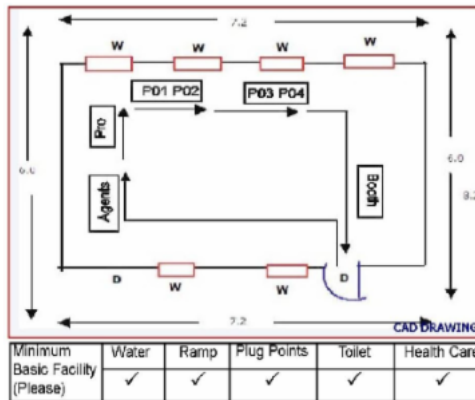

Google Map View

Polling Station Building Front View

Polling Station Front View

Cad View

Key MAP View

1 பெயர் : சித்ரா ச கணவர் பெயர்: சுரேஷ் வீட்டு எண் : 1 வயது : 36 பாலினம் : பெண் Photo is available	WVM1798784	2 பெயர் : கனிமொழி கணவர் பெயர்: ராஜா வீட்டு எண் : 1-15 வயது : 36 பாலினம் : பெண் Photo is available	WVM1647049	3 பெயர் : மோகனா தந்தை பெயர்: சுப்பிரமணியன் வீட்டு எண் : 1/30பீ வயது : 27 பாலினம் : பெண் Photo is available	WVM1795095
4 பெயர் : சந்தோஷ் தந்தை பெயர்: தங்கராஜ் வீட்டு எண் : 1-101-a1 வயது : 43 பாலினம் : ஆண் Photo is available	WVM0158014	5 பெயர் : தீனையாளன் தந்தை பெயர்: சந்திரபோஸ் வீட்டு எண் : 1/129 வயது : 27 பாலினம் : ஆண் Photo is available	WVM0915900	6 பெயர் : கௌசல்யா தந்தை பெயர்: மாரியப்பன் வீட்டு எண் : 1-135 வயது : 32 பாலினம் : பெண் Photo is available	WVM0748426
7 பெயர் : சிவசங்கர் தந்தை பெயர்: துரைராஜ் வீட்டு எண் : 1-164 வயது : 46 பாலினம் : ஆண் Photo is available	WVM0864207	8 பெயர் : கபில்தேவ் தந்தை பெயர்: கிருஷ்ணமூர்த்தி வீட்டு எண் : 1-167 வயது : 24 பாலினம் : ஆண் Photo is available	WVM1666163	9 பெயர் : மீனா தந்தை பெயர்: முருகேசன் வீட்டு எண் : 1-171 வயது : 29 பாலினம் : பெண் Photo is available	WVM1676188
10 பெயர் : திவாகர் தந்தை பெயர்: ராமையா வீட்டு எண் : 1-174-4 வயது : 26 பாலினம் : ஆண் Photo is available	WVM1666189	11 பெயர் : கபிலவன் தந்தை பெயர்: கணேசன் வீட்டு எண் : 1-176 வயது : 29 பாலினம் : ஆண் Photo is available	WVM0891390	12 பெயர் : கவியா தந்தை பெயர்: கணேசன் வீட்டு எண் : 1-176 வயது : 26 பாலினம் : பெண் Photo is available	WVM0862599
13 பெயர் : பிரகாஷ் தந்தை பெயர்: தேவதாஸ் வீட்டு எண் : 1-183 வயது : 27 பாலினம் : ஆண் Photo is available	WVM0864801	14 பெயர் : அம்பிகா கணவர் பெயர்: ராசாக்கண்ணு வீட்டு எண் : 1-187 வயது : 42 பாலினம் : பெண் Photo is available	WVM0862565	15 பெயர் : பாபு தந்தை பெயர்: கோவிந்தசாமி வீட்டு எண் : 1/187 வயது : 37 பாலினம் : ஆண் Photo is available	WVM0915918
16 பெயர் : தினேஷ்குமார் தந்தை பெயர்: லோகநாதன் வீட்டு எண் : 1-190 வயது : 27 பாலினம் : ஆண் Photo is available	WVM0800714	17 பெயர் : அசோக்குமார் தந்தை பெயர்: நாகராஜன் வீட்டு எண் : 1-190-2 வயது : 33 பாலினம் : ஆண் Photo is available	WVM0826875	18 பெயர் : லோகநாதன் இதரர் பெயர்: கவிதா வீட்டு எண் : 1-190-3 வயது : 59 பாலினம் : ஆண் Photo is available	WVM0864819
19 பெயர் : செல்வராணி கணவர் பெயர்: முத்து வீட்டு எண் : 1.205 வயது : 48 பாலினம் : பெண் Photo is available	WVM1813005	20 பெயர் : கங்கா தந்தை பெயர்: செல்லத்துரை வீட்டு எண் : 1-222 வயது : 29 பாலினம் : பெண் Photo is available	WVM1676170	21 பெயர் : முத்துச்சாமி தந்தை பெயர்: பால்சாமி வீட்டு எண் : 1-238 வயது : 58 பாலினம் : ஆண் Photo is available	WVM0416859
22 பெயர் : தங்கபாண்டி தந்தை பெயர்: தங்கராஜ் வீட்டு எண் : 1/244 வயது : 29 பாலினம் : ஆண் Photo is available	WVM1805316	23 பெயர் : பாமா கணவர் பெயர்: மாதவன் வீட்டு எண் : 1-253 வயது : 34 பாலினம் : பெண் Photo is available	WVM0416800	24 பெயர் : தியாகராஜன் தந்தை பெயர்: ரெங்கசாமி வீட்டு எண் : 1-275 வயது : 48 பாலினம் : ஆண் Photo is available	WVM0864827
25 பெயர் : நாகராணி கணவர் பெயர்: சண்முகநாதன் வீட்டு எண் : 1-292 வயது : 35 பாலினம் : பெண் Photo is available	WVM0157966	26 பெயர் : முருகானந்தம் தந்தை பெயர்: செல்லத்துரை வீட்டு எண் : 1-295 வயது : 38 பாலினம் : ஆண் Photo is available	WVM0157958	27 பெயர் : அப்துல்லா தந்தை பெயர்: அப்துல் சமது வீட்டு எண் : 1-297 வயது : 27 பாலினம் : ஆண் Photo is available	WVM0800706
28 பெயர் : மணிவண்ணன் தந்தை பெயர்: பழனி வீட்டு எண் : 1-305 வயது : 38 பாலினம் : ஆண் Photo is available	WVM0157891	29 பெயர் : மணிமேகலை கணவர் பெயர்: சந்தோஷ் வீட்டு எண் : 1/319 வயது : 32 பாலினம் : பெண் Photo is available	WVM1791789	30 பெயர் : தர்ஷாத்பேகம் கணவர் பெயர்: பௌசல்கரீம் வீட்டு எண் : 1-324 வயது : 43 பாலினம் : பெண் Photo is available	WVM0158063