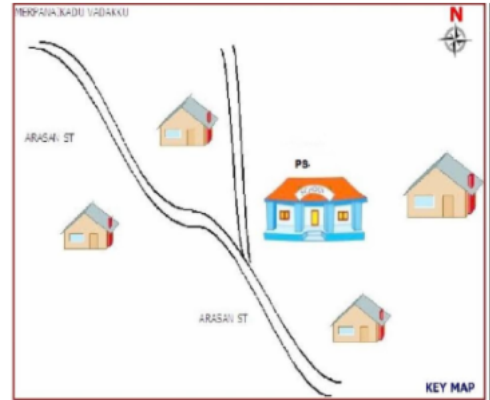

Cad View

Key MAP View