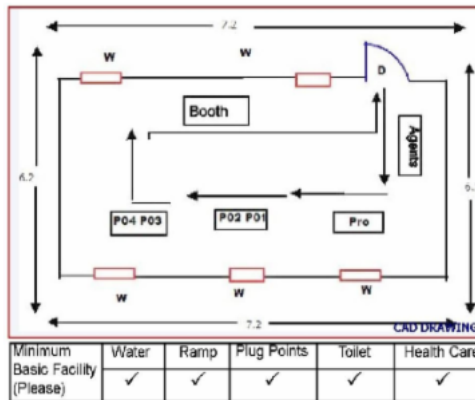

Google Map View

Polling Station Building Front View

Polling Station Front View

Cad View

Key MAP View

1 பெயர் : வசந்த் தந்தை பெயர்: தங்கராசு வீட்டு எண் : 0 வயது : 26 பாலினம் : ஆண்	WVM1912872 Photo is available	2 பெயர் : சின்னத்தம்பி தந்தை பெயர்: சீனிவாசன் வீட்டு எண் : 1 வயது : 33 பாலினம் : ஆண்	WVM0416974 Photo is available	3 பெயர் : கனிஷ்கா தே தந்தை பெயர்: தேசிங்குராஜன் வீட்டு எண் : 1 வயது : 27 பாலினம் : பெண்	WVM1999606 Photo is available
4 பெயர் : முகிலன் தந்தை பெயர்: ராஜேந்திரன் வீட்டு எண் : 1 வயது : 21 பாலினம் : ஆண்	WVM1904812 Photo is available	5 பெயர் : ராஜராஜன் தந்தை பெயர்: ஞானசேகரன் வீட்டு எண் : 1 வயது : 20 பாலினம் : ஆண்	WVM1953322 Photo is available	6 பெயர் : மனேகா தந்தை பெயர்: கிருஷ்ணன் வீட்டு எண் : 1-4-196 வயது : 34 பாலினம் : பெண்	WVM0665703 Photo is available
7 பெயர் : மாரிமுத்து ந தந்தை பெயர்: நடேசன் வீட்டு எண் : 1/36 வயது : 36 பாலினம் : ஆண்	WVM1999697 Photo is available	8 பெயர் : ஆர்த்தி தந்தை பெயர்: நடராஜன் வீட்டு எண் : 1-53 வயது : 25 பாலினம் : பெண்	WVM1671700 Photo is available	9 பெயர் : தயாலன் தந்தை பெயர்: அன்பழகன் வீட்டு எண் : 1/61 வயது : 24 பாலினம் : ஆண்	WVM1792068 Photo is available
10 பெயர் : மாதவி தந்தை பெயர்: அடைக்கலம் வீட்டு எண் : 1-76 வயது : 41 பாலினம் : பெண்	WVM0291971 Photo is available	11 பெயர் : நிசாந்தி தந்தை பெயர்: அடைக்கலம் வீட்டு எண் : 1-76D வயது : 38 பாலினம் : பெண்	WVM0292003 Photo is available	12 பெயர் : ராஜிவ் தந்தை பெயர்: செல்வராஜன் வீட்டு எண் : 1-81 வயது : 34 பாலினம் : ஆண்	WVM0292011 Photo is available
13 பெயர் : ரேணுகா தந்தை பெயர்: முத்தையா வீட்டு எண் : 1-82B வயது : 37 பாலினம் : பெண்	WVM0291989 Photo is available	14 பெயர் : திகேஷ் தந்தை பெயர்: சுப்பிரமணியன் வீட்டு எண் : 1-104 வயது : 25 பாலினம் : ஆண்	WVM1791920 Photo is available	15 பெயர் : ருபினி கணவர் பெயர்: ராஜேஸ் வீட்டு எண் : 1/108 வயது : 37 பாலினம் : பெண்	WVM1938653 Photo is available
16 பெயர் : சத்தியா கணவர் பெயர்: சங்கர் வீட்டு எண் : 1/131 வயது : 24 பாலினம் : பெண்	WVM1904945 Photo is available	17 பெயர் : பாண்டியராஜன் தந்தை பெயர்: நாகலிங்கம் வீட்டு எண் : 1-164 வயது : 33 பாலினம் : ஆண்	WVM0291997 Photo is available	18 பெயர் : லக்ஷ்ணா தந்தை பெயர்: அனந்தசாமுவேல் வீட்டு எண் : 1/199 வயது : 20 பாலினம் : பெண்	WVM1920073 Photo is available
19 பெயர் : கலையரசி கணவர் பெயர்: நடராஜன் வீட்டு எண் : 1-275 வயது : 39 பாலினம் : பெண்	WVM0516872 Photo is available	20 பெயர் : வள்ளிக்கண்ணு கணவர் பெயர்: சுப்பன் வீட்டு எண் : 1-318 வயது : 73 பாலினம் : பெண்	LJX3575768 Photo is available	21 பெயர் : சரவணன் தந்தை பெயர்: கிருஷ்ணன் வீட்டு எண் : 1-4196 வயது : 31 பாலினம் : ஆண்	WVM0665711 Photo is available
22 பெயர் : ராமராஜன் தந்தை பெயர்: சேகர் வீட்டு எண் : 2-223 வயது : 37 பாலினம் : ஆண்	WVM0064501 Photo is available	23 பெயர் : வசந்தகுமாரி கணவர் பெயர்: பன்னீர்செல்வம் வீட்டு எண் : 3 வயது : 67 பாலினம் : பெண்	WVM1429448 Photo is available	24 பெயர் : சந்திரமூர்த்தி தந்தை பெயர்: சன்னாசி வீட்டு எண் : 3 வயது : 46 பாலினம் : ஆண்	WVM0826925 Photo is available
25 பெயர் : மாணிக்கராஜ் தந்தை பெயர்: தங்கராசு வீட்டு எண் : 3/37 வயது : 20 பாலினம் : ஆண்	WVM2030997 Photo is available	26 பெயர் : பவளக்கொடி கணவர் பெயர்: முத்தையா வீட்டு எண் : 4 வயது : 87 பாலினம் : பெண்	WVM1429455 Photo is available	27 பெயர் : சுவாமிநாதன் தந்தை பெயர்: முத்தையா வீட்டு எண் : 4 வயது : 47 பாலினம் : ஆண்	LJX2419471 Photo is available
28 பெயர் : வனிதா கணவர் பெயர்: சுவாமிநாதன் வீட்டு எண் : 4 வயது : 40 பாலினம் : பெண்	LJX2419463 Photo is available	29 பெயர் : விஜய் தந்தை பெயர்: சித்திரவேலு வீட்டு எண் : 4 வயது : 30 பாலினம் : ஆண்	WVM0748491 Photo is available	30 பெயர் : புவனேஸ்வரி சு தாயின் பெயர்: வனிதா வீட்டு எண் : 4 வயது : 23 பாலினம் : பெண்	WVM2028066 Photo is available