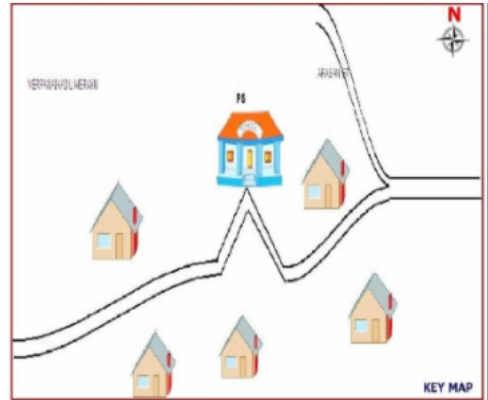

கையொப்பம்

Nazri Naksha

Google Map View

Polling Station Building Front View

Polling Station Front View

Cad View

Key MAP View

| | | | | | |
|---|----------------------------------|--|----------------------------------|---|----------------------------------|
| 1 பெயர் : துரைராசு தந்தை பெயர்: முத்துச்சாமி வீட்டு எண் : 1 வயது : 81 பாலினம் : ஆண் | WVM1398940 Photo is available | 2 பெயர் : மனோன்மணி கணவர் பெயர்: துரைராசு வீட்டு எண் : 1 வயது : 76 பாலினம் : பெண் | WVM1398957 Photo is available | 3 பெயர் : செல்வராஜ் தந்தை பெயர்: துரைராசு வீட்டு எண் : 1 வயது : 50 பாலினம் : ஆண் | WVM1398965 Photo is available |
| 4 பெயர் : நடராசன் தந்தை பெயர்: முத்துச்சாமி வீட்டு எண் : 2 வயது : 66 பாலினம் : ஆண் | WVM1398973 Photo is available | 5 பெயர் : சின்னப்பொண்ணு கணவர் பெயர்: நடராசன் வீட்டு எண் : 2 வயது : 62 பாலினம் : பெண் | WVM1398981 Photo is available | 6 பெயர் : மதிராஜ் தந்தை பெயர்: கிருஷ்ணமூர்த்தி வீட்டு எண் : 2 வயது : 30 பாலினம் : ஆண் | WVM0594309 Photo is available |
| 7 பெயர் : குகன் தந்தை பெயர்: பழனி வீட்டு எண் : 2/3 வயது : 24 பாலினம் : ஆண் | WVM1757863 Photo is available | 8 பெயர் : ராம்குமார் தந்தை பெயர்: சதாசிவம் வீட்டு எண் : 2/16 வயது : 29 பாலினம் : ஆண் | WVM1737717 Photo is available | 9 பெயர் : விஜயகுமார் தந்தை பெயர்: சண்முகம் வீட்டு எண் : 2-20 வயது : 48 பாலினம் : ஆண் | WVM0104356 Photo is available |
| 10 பெயர் : ஆர்த்தி தந்தை பெயர்: விஸ்வநாதன் வீட்டு எண் : 2/20ஏ வயது : 22 பாலினம் : பெண் | WVM1914928 Photo is available | 11 பெயர் : லாவண்யா தந்தை பெயர்: சுந்தரராசன் வீட்டு எண் : 2-21 வயது : 31 பாலினம் : பெண் | WVM0594226 Photo is available | 12 பெயர் : சுப்பிரமணியன் தந்தை பெயர்: கருப்பையா வீட்டு எண் : 2-26 வயது : 52 பாலினம் : ஆண் | WVM0064683 Photo is available |
| 13 பெயர் : சந்திரபோஸ் தந்தை பெயர்: சின்னையா வீட்டு எண் : 2-31 வயது : 51 பாலினம் : ஆண் | WVM1398999 Photo is available | 14 பெயர் : ஜெகன் செ தந்தை பெயர்: செல்வதுரை வீட்டு எண் : 2/34 வயது : 22 பாலினம் : ஆண் | WVM1891571 Photo is available | 15 பெயர் : பிரபு தந்தை பெயர்: நடராசன் வீட்டு எண் : 2-37a வயது : 43 பாலினம் : ஆண் | WVM1399005 Photo is available |
| 16 பெயர் : அமுதா கணவர் பெயர்: மாரிமுத்து வீட்டு எண் : 2-37A3 வயது : 42 பாலினம் : பெண் | WVM0064659 Photo is available | 17 பெயர் : ஷியாம் சுந்தர் தந்தை பெயர்: ராஜாக்கண்ணு வீட்டு எண் : 2/44 வயது : 25 பாலினம் : ஆண் | WVM1764380 Photo is available | 18 பெயர் : சந்துரு தந்தை பெயர்: பூநிவாசன் வீட்டு எண் : 2/48ஏ வயது : 25 பாலினம் : ஆண் | WVM1714872 Photo is available |
| 19 பெயர் : ரேவதி கணவர் பெயர்: தமிழ்ச்செல்வம் வீட்டு எண் : 2-54 வயது : 40 பாலினம் : பெண் | WVM0065078 Photo is available | 20 பெயர் : மணிகண்டன் தந்தை பெயர்: மயில்வாகனன் வீட்டு எண் : 2-60 வயது : 35 பாலினம் : ஆண் | WVM0104190 Photo is available | 21 பெயர் : ராஜேஸ்வரன் தந்தை பெயர்: நடராஜன் வீட்டு எண் : 2-73 வயது : 41 பாலினம் : ஆண் | WVM0065037 Photo is available |
| 22 பெயர் : நந்தினி தந்தை பெயர்: செல்லையா வீட்டு எண் : 2/73A வயது : 25 பாலினம் : பெண் | WVM0916262 Photo is available | 23 பெயர் : சரண்யா கணவர் பெயர்: பிரபாகரன் வீட்டு எண் : 2/74 வயது : 33 பாலினம் : பெண் | WVM1769546 Photo is available | 24 பெயர் : பிரவின் தந்தை பெயர்: ஞானபிரகாசம் வீட்டு எண் : 2/76 வயது : 26 பாலினம் : ஆண் | WVM1757905 Photo is available |
| 25 பெயர் : பிரவீனா தந்தை பெயர்: ஞானபிரகாசம் வீட்டு எண் : 2/76 வயது : 24 பாலினம் : பெண் | WVM1769512 Photo is available | 26 பெயர் : ஞானமணி கணவர் பெயர்: கனகரெத்தினம் வீட்டு எண் : 2-86 வயது : 52 பாலினம் : பெண் | WVM0064667 Photo is available | 27 பெயர் : சபரிராஜன் தந்தை பெயர்: முத்துச்சாமி வீட்டு எண் : 2/97 வயது : 26 பாலினம் : ஆண் | WVM0916247 Photo is available |
| 28 பெயர் : நீகாஷ் ர தந்தை பெயர்: ரவி வீட்டு எண் : 2/100 வயது : 23 பாலினம் : ஆண் | WVM1901982 Photo is available | 29 பெயர் : கோபு தந்தை பெயர்: சொக்கலிங்கம் வீட்டு எண் : 2-103 வயது : 37 பாலினம் : ஆண் | WVM0064717 Photo is available | 30 பெயர் : மகாதேவி கணவர் பெயர்: ரமேஷ் வீட்டு எண் : 2-106 வயது : 33 பாலினம் : பெண் | WVM0890871 Photo is available |