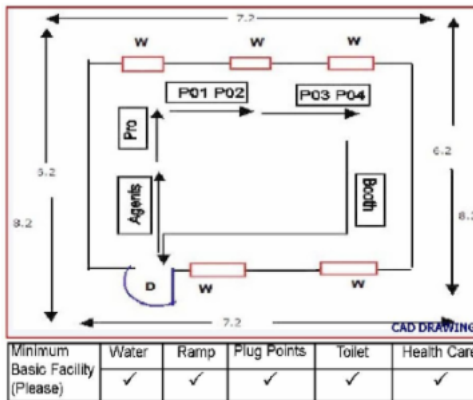

கையொப்பம்

Nazri Naksha

Google Map View

Polling Station Building Front View

Polling Station Front View

Cad View

Key MAP View

| | | | | | |
|---|----------------------------------|--|----------------------------------|---|----------------------------------|
| 1 பெயர் : துரைராசு தந்தை பெயர்: முத்துச்சாமி வீட்டு எண் : 1 வயது : 81 பாலினம் : ஆண் | WVM1398940 Photo is available | 2 பெயர் : மனோன்மணி கணவர் பெயர்: துரைராசு வீட்டு எண் : 1 வயது : 76 பாலினம் : பெண் | WVM1398957 Photo is available | 3 பெயர் : செல்வராஜ் தந்தை பெயர்: துரைராசு வீட்டு எண் : 1 வயது : 50 பாலினம் : ஆண் | WVM1398965 Photo is available |
| 4 பெயர் : நடராசன் தந்தை பெயர்: முத்துச்சாமி வீட்டு எண் : 2 வயது : 66 பாலினம் : ஆண் | WVM1398973 Photo is available | 5 பெயர் : சின்னப்பொண்ணு கணவர் பெயர்: நடராசன் வீட்டு எண் : 2 வயது : 62 பாலினம் : பெண் | WVM1398981 Photo is available | 6 பெயர் : மதிராஜ் தந்தை பெயர்: கிருஷ்ணமூர்த்தி வீட்டு எண் : 2 வயது : 30 பாலினம் : ஆண் | WVM0594309 Photo is available |
| 7 பெயர் : குகன் தந்தை பெயர்: பழனி வீட்டு எண் : 2/3 வயது : 24 பாலினம் : ஆண் | WVM1757863 Photo is available | 8 பெயர் : ராம்குமார் தந்தை பெயர்: சதாசிவம் வீட்டு எண் : 2/16 வயது : 29 பாலினம் : ஆண் | WVM1737717 Photo is available | 9 பெயர் : விஜயகுமார் தந்தை பெயர்: சண்முகம் வீட்டு எண் : 2-20 வயது : 48 பாலினம் : ஆண் | WVM0104356 Photo is available |
| 10 பெயர் : ஆர்த்தி தந்தை பெயர்: விஸ்வநாதன் வீட்டு எண் : 2/20ஏ வயது : 22 பாலினம் : பெண் | WVM1914928 Photo is available | 11 பெயர் : லாவண்யா தந்தை பெயர்: சுந்தரராசன் வீட்டு எண் : 2-21 வயது : 31 பாலினம் : பெண் | WVM0594226 Photo is available | 12 பெயர் : சுப்பிரமணியன் தந்தை பெயர்: கருப்பையா வீட்டு எண் : 2-26 வயது : 52 பாலினம் : ஆண் | WVM0064683 Photo is available |
| 13 பெயர் : சந்திரபோஸ் தந்தை பெயர்: சின்னையா வீட்டு எண் : 2-31 வயது : 51 பாலினம் : ஆண் | WVM1398999 Photo is available | 14 பெயர் : ஜெகன் செ தந்தை பெயர்: செல்வதுரை வீட்டு எண் : 2/34 வயது : 22 பாலினம் : ஆண் | WVM1891571 Photo is available | 15 பெயர் : பிரபு தந்தை பெயர்: நடராசன் வீட்டு எண் : 2-37a வயது : 43 பாலினம் : ஆண் | WVM1399005 Photo is available |
| 16 பெயர் : அமுதா கணவர் பெயர்: மாரிமுத்து வீட்டு எண் : 2-37A3 வயது : 42 பாலினம் : பெண் | WVM0064659 Photo is available | 17 பெயர் : ஷியாம் சுந்தர் தந்தை பெயர்: ராஜாக்கண்ணு வீட்டு எண் : 2/44 வயது : 25 பாலினம் : ஆண் | WVM1764380 Photo is available | 18 பெயர் : சந்துரு தந்தை பெயர்: பூநிவாசன் வீட்டு எண் : 2/48ஏ வயது : 25 பாலினம் : ஆண் | WVM1714872 Photo is available |
| 19 பெயர் : ரேவதி கணவர் பெயர்: தமிழ்ச்செல்வம் வீட்டு எண் : 2-54 வயது : 40 பாலினம் : பெண் | WVM0065078 Photo is available | 20 பெயர் : மணிகண்டன் தந்தை பெயர்: மயில்வாகனன் வீட்டு எண் : 2-60 வயது : 35 பாலினம் : ஆண் | WVM0104190 Photo is available | 21 பெயர் : ராஜேஸ்வரன் தந்தை பெயர்: நடராஜன் வீட்டு எண் : 2-73 வயது : 41 பாலினம் : ஆண் | WVM0065037 Photo is available |
| 22 பெயர் : நந்தினி தந்தை பெயர்: செல்லையா வீட்டு எண் : 2/73A வயது : 25 பாலினம் : பெண் | WVM0916262 Photo is available | 23 பெயர் : சரண்யா கணவர் பெயர்: பிரபாகரன் வீட்டு எண் : 2/74 வயது : 33 பாலினம் : பெண் | WVM1769546 Photo is available | 24 பெயர் : பிரவின் தந்தை பெயர்: ஞானபிரகாசம் வீட்டு எண் : 2/76 வயது : 26 பாலினம் : ஆண் | WVM1757905 Photo is available |
| 25 பெயர் : பிரவீனா தந்தை பெயர்: ஞானபிரகாசம் வீட்டு எண் : 2/76 வயது : 24 பாலினம் : பெண் | WVM1769512 Photo is available | 26 பெயர் : ஞானமணி கணவர் பெயர்: கனகரெத்தினம் வீட்டு எண் : 2-86 வயது : 52 பாலினம் : பெண் | WVM0064667 Photo is available | 27 பெயர் : சபரிராஜன் தந்தை பெயர்: முத்துச்சாமி வீட்டு எண் : 2/97 வயது : 26 பாலினம் : ஆண் | WVM0916247 Photo is available |
| 28 பெயர் : நீகாஷ் ர தந்தை பெயர்: ரவி வீட்டு எண் : 2/100 வயது : 23 பாலினம் : ஆண் | WVM1901982 Photo is available | 29 பெயர் : கோபு தந்தை பெயர்: சொக்கலிங்கம் வீட்டு எண் : 2-103 வயது : 37 பாலினம் : ஆண் | WVM0064717 Photo is available | 30 பெயர் : மகாதேவி கணவர் பெயர்: ரமேஷ் வீட்டு எண் : 2-106 வயது : 33 பாலினம் : பெண் | WVM0890871 Photo is available |