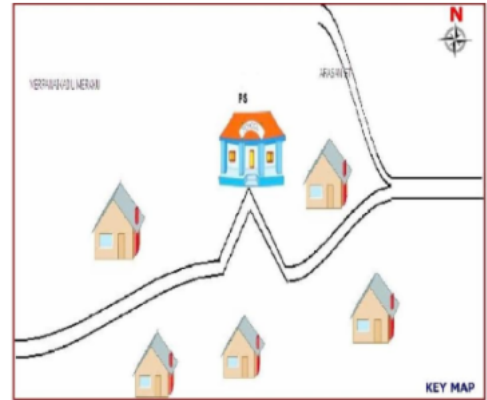

Google Map View

Polling Station Building Front View

Polling Station Front View

Cad View

Key MAP View

சட்டமன்றத் தொகுதியின் எண் மற்றும் பெயர் : 182-ஆலங்குடி
பிரிவு எண் மற்றும் பெயர் 1-மேற்பனைக்காடு (வ.கி) மேற்பனைக்காடு (ஊ), வார்டு-2 கீழ்க்காடு