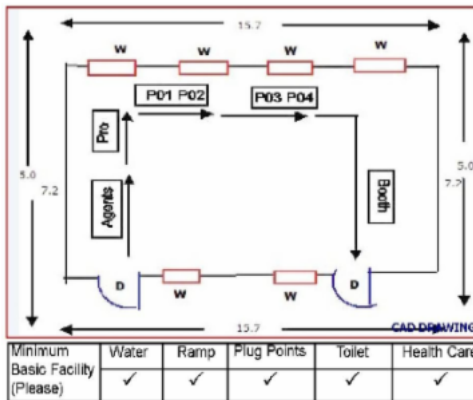

Google Map View

Polling Station Building Front View

Polling Station Front View

Cad View

Key MAP View

சட்டமன்றத் தொகுதியின் எண் மற்றும் பெயர் : 182-ஆலங்குடி
பிரிவு எண் மற்றும் பெயர் 1-மேற்பனைக்காடு (வ.கி) மேற்பனைக்காடு (ஊ), வார்டு-2 கீழ்க்காடு