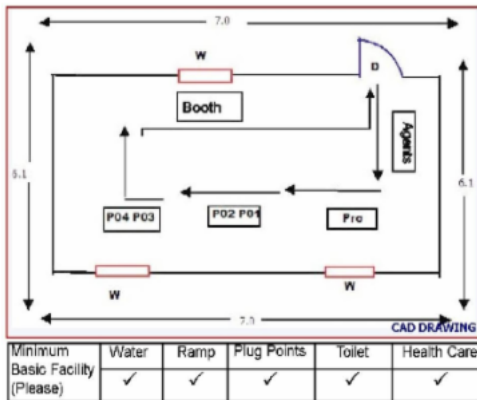

Google Map View

Polling Station Building Front View

Polling Station Front View

Cad View

Key MAP View

1 பெயர் : ஞானசேகர் தந்தை பெயர்: சிவஞானம் வீட்டு எண் : 2/906 ஆ வயது : 20 பாலினம் : ஆண் Photo is available	WVM1983949	2 பெயர் : சுமித்திரா கணவர் பெயர்: உலகநாதன் வீட்டு எண் : 3/24பி வயது : 43 பாலினம் : பெண் Photo is available	LJX2423440	3 பெயர் : அரககண்ணன் தந்தை பெயர்: பாண்டியன் வீட்டு எண் : 3-61சி வயது : 24 பாலினம் : ஆண் Photo is available	WVM1700574
4 பெயர் : ஆனந்த் தந்தை பெயர்: கண்ணப்பன் வீட்டு எண் : 3-70F வயது : 37 பாலினம் : ஆண் Photo is available	WVM0500306	5 பெயர் : ரேணுகா ஜி தந்தை பெயர்: குணசேகரன் வீட்டு எண் : 3/149 வயது : 20 பாலினம் : பெண் Photo is available	WVM1977040	6 பெயர் : சுதாராணி கணவர் பெயர்: சந்திரமூர்த்தி வீட்டு எண் : 3-183-1 வயது : 38 பாலினம் : பெண் Photo is available	WVM0500280
7 பெயர் : நந்துஜா கணவர் பெயர்: மகான் வீட்டு எண் : 3/242 வயது : 30 பாலினம் : பெண் Photo is available	WVM1995943	8 பெயர் : இனிதா ம தந்தை பெயர்: மணி வீட்டு எண் : 3/242 வயது : 19 பாலினம் : பெண் Photo is available	WVM1973379	9 பெயர் : அனிதா வி கணவர் பெயர்: விக்ரமன் வீட்டு எண் : 3/244 வயது : 28 பாலினம் : பெண் Photo is available	WVM1998533
10 பெயர் : பாண்டிசுமார் தந்தை பெயர்: சுப்பிரமணியன் வீட்டு எண் : 3/250 வயது : 19 பாலினம் : ஆண் Photo is available	WVM2007748	11 பெயர் : பாண்டிசெல்வம் தந்தை பெயர்: கோவிந்தராசு வீட்டு எண் : 3-253 வயது : 35 பாலினம் : ஆண் Photo is available	WVM0122283	12 பெயர் : அரவிந்தன் தந்தை பெயர்: சண்முகம் வீட்டு எண் : 3-256 வயது : 31 பாலினம் : ஆண் Photo is available	WVM0500272
13 பெயர் : கண்ணன் தந்தை பெயர்: சின்னையா வீட்டு எண் : 3-257 வயது : 33 பாலினம் : ஆண் Photo is available	WVM0594788	14 பெயர் : பிரியதர்ஷினி கணவர் பெயர்: சுரேஷ் வீட்டு எண் : 3/262 வயது : 31 பாலினம் : பெண் Photo is available	WVM1856616	15 பெயர் : தனசேகரன் தந்தை பெயர்: ரெங்கையா வீட்டு எண் : 90 வயது : 39 பாலினம் : ஆண் Photo is available	WVM0122275
16 பெயர் : கவிதா கணவர் பெயர்: மணி வீட்டு எண் : 242 வயது : 44 பாலினம் : பெண் Photo is available	LJX3269396	17 பெயர் : வள்ளியம்மை கணவர் பெயர்: முத்தையா வீட்டு எண் : 245 வயது : 76 பாலினம் : பெண் Photo is available	WVM1418045	18 பெயர் : சிவஞானம் தந்தை பெயர்: முத்தையா வீட்டு எண் : 245 வயது : 52 பாலினம் : ஆண் Photo is available	WVM1418052
19 பெயர் : ஜெயலட்சுமி கணவர் பெயர்: சிவஞானம் வீட்டு எண் : 245 வயது : 46 பாலினம் : பெண் Photo is available	LJX1842715	20 பெயர் : சிவப்பிரகாசம் தந்தை பெயர்: முத்தையா வீட்டு எண் : 245 வயது : 46 பாலினம் : ஆண் Photo is available	LJX3269404	21 பெயர் : அய்யாதுரை தந்தை பெயர்: மாணிக்கம் வீட்டு எண் : 247 வயது : 71 பாலினம் : ஆண் Photo is available	LJX3242237
22 பெயர் : பாப்பா கணவர் பெயர்: அய்யாதுரை வீட்டு எண் : 247 வயது : 69 பாலினம் : பெண் Photo is available	WVM1418060	23 பெயர் : கருப்பாயி கணவர் பெயர்: கண்ணுச்சாமி வீட்டு எண் : 248 வயது : 79 பாலினம் : பெண் Photo is available	WVM1418078	24 பெயர் : முத்தழகு தந்தை பெயர்: கண்ணுச்சாமி வீட்டு எண் : 248 வயது : 46 பாலினம் : ஆண் Photo is available	LJX1855501
25 பெயர் : செல்வம் தந்தை பெயர்: கண்ணுச்சாமி வீட்டு எண் : 248-1 வயது : 52 பாலினம் : ஆண் Photo is available	WVM1418086	26 பெயர் : செல்வம் கணவர் பெயர்: செல்வராசு வீட்டு எண் : 248-1 வயது : 52 பாலினம் : பெண் Photo is available	LJX2423762	27 பெயர் : செல்வா தந்தை பெயர்: செல்வராசு வீட்டு எண் : 248-1 வயது : 27 பாலினம் : ஆண் Photo is available	WVM1670439
28 பெயர் : அன்பரசன் தந்தை பெயர்: செல்வராசு வீட்டு எண் : 248-1 வயது : 26 பாலினம் : ஆண் Photo is available	WVM1670017	29 பெயர் : அகிலாண்டம் கணவர் பெயர்: தங்கவேல் வீட்டு எண் : 249 வயது : 78 பாலினம் : பெண் Photo is available	WVM1418102	30 பெயர் : ரெங்கசாமி தந்தை பெயர்: தங்கவேல் வீட்டு எண் : 249 வயது : 51 பாலினம் : ஆண் Photo is available	WVM1418110