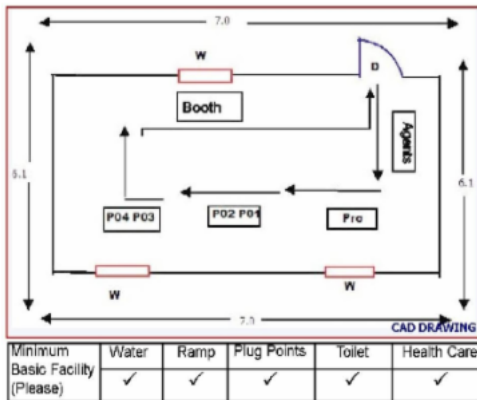

Google Map View

Polling Station Building Front View

Polling Station Front View

Cad View

Key MAP View

1 பெயர் : ரெங்கசாமி தந்தை பெயர்: சுந்தன் வீட்டு எண் : 1 வயது : 85 பாலினம் : ஆண்	WVM1409168 Photo is available	2 பெயர் : கருப்பையா தந்தை பெயர்: முத்தையா வீட்டு எண் : 1-1 வயது : 66 பாலினம் : ஆண்	WVM1409184 Photo is available	3 பெயர் : இராணி கணவர் பெயர்: கருப்பையா வீட்டு எண் : 1-1 வயது : 56 பாலினம் : பெண்	WVM1409192 Photo is available
4 பெயர் : பெரியநாயகி கணவர் பெயர்: சுந்தரராசன் வீட்டு எண் : 1-2 வயது : 77 பாலினம் : பெண்	WVM1409200 Photo is available	5 பெயர் : செல்வராசு தந்தை பெயர்: ரெங்கசாமி வீட்டு எண் : 2 வயது : 61 பாலினம் : ஆண்	LJX1429620 Photo is available	6 பெயர் : நாகம்மாள் கணவர் பெயர்: செல்வராசு வீட்டு எண் : 2 வயது : 59 பாலினம் : பெண்	WVM1409218 Photo is available
7 பெயர் : சபாஷினி தந்தை பெயர்: சூரியமூர்த்தி வீட்டு எண் : 02 வயது : 21 பாலினம் : பெண்	WVM1865450 Photo is available	8 பெயர் : பிரபு தந்தை பெயர்: செல்வராஜ் வீட்டு எண் : 2-3 வயது : 29 பாலினம் : ஆண்	WVM0639872 Photo is available	9 பெயர் : பிரதீபா தந்தை பெயர்: இராஜேந்திரன் வீட்டு எண் : 2-17-105B வயது : 31 பாலினம் : பெண்	WVM0594739 Photo is available
10 பெயர் : சத்யா கணவர் பெயர்: சிவக்குமார் வீட்டு எண் : 2-132 வயது : 37 பாலினம் : பெண்	WVM0104703 Photo is available	11 பெயர் : ராமச்சந்திரன் தந்தை பெயர்: ராஜேந்திரன் வீட்டு எண் : 2-205 வயது : 37 பாலினம் : ஆண்	WVM0827295 Photo is available	# 12 பெயர் : கோபி தந்தை பெயர்: கிருஷ்ணன் வீட்டு எண் : 3/28ஏ வயது : 51 பாலினம் : ஆண்	WVM0666370 Photo is available
# 13 பெயர் : மாரியாபி கணவர் பெயர்: கோபி வீட்டு எண் : 3/28ஏ வயது : 46 பாலினம் : பெண்	WVM0666487 Photo is available	14 பெயர் : ரசியா கணவர் பெயர்: அழகுராஜா வீட்டு எண் : 3-1-1 வயது : 25 பாலினம் : பெண்	WVM1804525 Photo is available	15 பெயர் : பாண்டி தந்தை பெயர்: முருகேசன் வீட்டு எண் : 3/ 4 வயது : 33 பாலினம் : ஆண்	WVM1973528 Photo is available
16 பெயர் : கவிதா கணவர் பெயர்: பாண்டி வீட்டு எண் : 3/ 4 வயது : 30 பாலினம் : பெண்	WVM1982180 Photo is available	17 பெயர் : பரிமளா தந்தை பெயர்: முருகேசன் வீட்டு எண் : 3-4A வயது : 41 பாலினம் : பெண்	WVM0801365 Photo is available	18 பெயர் : நிரமலா கணவர் பெயர்: ராஜா வீட்டு எண் : 3-7 வயது : 39 பாலினம் : பெண்	WVM0065854 Photo is available
19 பெயர் : முத்துசெல்வி கணவர் பெயர்: ரமேஸ்கண்ணன் வீட்டு எண் : 3-8 வயது : 45 பாலினம் : பெண்	WVM0065896 Photo is available	20 பெயர் : மதன் சந்திரசேகரன் தந்தை பெயர்: சந்திரசேகரன் வீட்டு எண் : 3/9-1/116பி வயது : 33 பாலினம் : ஆண்	WVM0564195 Photo is available	21 பெயர் : வினோதினி கணவர் பெயர்: சேகர் வீட்டு எண் : 3-17 வயது : 31 பாலினம் : பெண்	WVM0666248 Photo is available
22 பெயர் : நிவிஷ் தந்தை பெயர்: செல்வராஜ் வீட்டு எண் : 3-19-1 வயது : 25 பாலினம் : ஆண்	WVM0875591 Photo is available	23 பெயர் : கதிரேசன் தந்தை பெயர்: சுந்தரராசு வீட்டு எண் : 3/20/117-1 வயது : 25 பாலினம் : ஆண்	WVM1996487 Photo is available	24 பெயர் : பேச்சி கணவர் பெயர்: இளையராஜா வீட்டு எண் : 3-21 வயது : 30 பாலினம் : பெண்	WVM1825959 Photo is available
25 பெயர் : ரஞ்சித்குமார் தந்தை பெயர்: கோவிந்தராஜ் வீட்டு எண் : 3-23 வயது : 37 பாலினம் : ஆண்	WVM0666305 Photo is available	26 பெயர் : முத்துமாணிக்கம் தந்தை பெயர்: சக்திவேல் வீட்டு எண் : 3-24 வயது : 36 பாலினம் : ஆண்	WVM0104521 Photo is available	27 பெயர் : மாரியம்மாள் கணவர் பெயர்: ராமன் வீட்டு எண் : 3-24-1 வயது : 40 பாலினம் : பெண்	WVM0666230 Photo is available
28 பெயர் : ரேவதி கணவர் பெயர்: சங்கர் வீட்டு எண் : 3-25 வயது : 41 பாலினம் : பெண்	WVM0180695 Photo is available	29 பெயர் : முத்துகிருஷ்ணன் தந்தை பெயர்: முருகன் வீட்டு எண் : 3-28 வயது : 27 பாலினம் : ஆண்	WVM0876219 Photo is available	30 பெயர் : விஜயகாந்த் தந்தை பெயர்: ஆறுமுகம் வீட்டு எண் : 3-30 வயது : 43 பாலினம் : ஆண்	WVM0639955 Photo is available