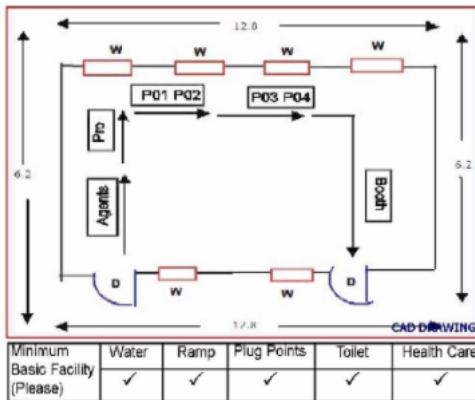

Google Map View

Polling Station Building Front View

Polling Station Front View

Cad View

Key MAP View

சட்டமன்றத் தொகுதியின் எண் மற்றும் பெயர் : 182-ஆலங்குடி
பிரிவு எண் மற்றும் பெயர் 1-நெய்வேலிநாதபுரம் (வ.கி) நெய்வத்தளி (ஊ), வார்டு-1 பகீரதம்பாள்புரம்