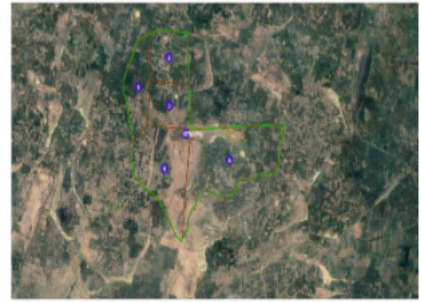

Google Map View