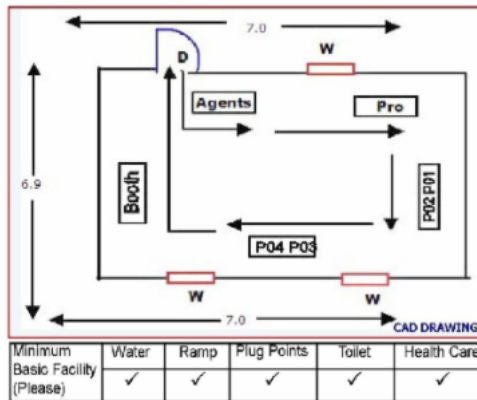

Google Map View

Polling Station Building Front View

Polling Station Front View

Cad View

Key MAP View

1 பெயர் : தமிழ்செல்வன் தந்தை பெயர்: செல்வையா வீட்டு எண் : 1 வயது : 63 பாலினம் : ஆண்	WVM1463769 Photo is available	2 பெயர் : பரமேஸ்வரி கணவர் பெயர்: தமிழ்செல்வன் வீட்டு எண் : 1 வயது : 47 பாலினம் : பெண்	WVM1463777 Photo is available	3 பெயர் : சேதுநாதன் தந்தை பெயர்: சிதம்பரம் வீட்டு எண் : 1 வயது : 20 பாலினம் : ஆண்	WVM1919992 Photo is available
4 பெயர் : சுகாதகர் தந்தை பெயர்: சிதம்பரம் வீட்டு எண் : 1-15 வயது : 38 பாலினம் : ஆண்	WVM0251694 Photo is available	5 பெயர் : மணிமாறன் தந்தை பெயர்: ஆறுமுகம் வீட்டு எண் : 1-21 வயது : 40 பாலினம் : ஆண்	WVM0251926 Photo is available	6 பெயர் : மணிவண்ணன் தந்தை பெயர்: ஆறுமுகம் வீட்டு எண் : 1-21 வயது : 38 பாலினம் : ஆண்	WVM0251561 Photo is available
7 பெயர் : காமராஜன் தந்தை பெயர்: சன்னாசி வீட்டு எண் : 1-36 வயது : 51 பாலினம் : ஆண்	WVM0251785 Photo is available	8 பெயர் : ராஜேஸ்வரி கணவர் பெயர்: காமராஜன் வீட்டு எண் : 1-36 வயது : 40 பாலினம் : பெண்	WVM0251538 Photo is available	9 பெயர் : சந்தோஷ்குமார் தந்தை பெயர்: ஆண்டபெருமாள் வீட்டு எண் : 1-41 வயது : 36 பாலினம் : ஆண்	WVM0251686 Photo is available
10 பெயர் : அருள்குமார் தந்தை பெயர்: சின்னதம்பி வீட்டு எண் : 1-43 வயது : 35 பாலினம் : ஆண்	WVM0251777 Photo is available	11 பெயர் : கவிபாலா அரங்கசாமி தந்தை பெயர்: அரங்கசாமி வீட்டு எண் : 1/45 வயது : 22 பாலினம் : பெண்	WVM1941939 Photo is available	12 பெயர் : பழனிவேல் தந்தை பெயர்: பஞ்சநாதன் வீட்டு எண் : 1-55 வயது : 35 பாலினம் : ஆண்	WVM0251678 Photo is available
13 பெயர் : பரிணாதேவி கணவர் பெயர்: முத்துகிருஷ்ணன் வீட்டு எண் : 1-61 வயது : 40 பாலினம் : பெண்	WVM0292862 Photo is available	14 பெயர் : திவ்யா தந்தை பெயர்: அறிவுமுகன் வீட்டு எண் : 1-80 வயது : 34 பாலினம் : பெண்	WVM0293001 Photo is available	15 பெயர் : புனிதா தந்தை பெயர்: தங்கராசு வீட்டு எண் : 1-82 வயது : 32 பாலினம் : பெண்	WVM0801985 Photo is available
16 பெயர் : வினிதா தந்தை பெயர்: ராஜேந்திரன் வீட்டு எண் : 1/94 வயது : 22 பாலினம் : பெண்	WVM1928555 Photo is available	17 பெயர் : நவீன்ராஜா தந்தை பெயர்: மாரியப்பன் வீட்டு எண் : 1/98 வயது : 21 பாலினம் : ஆண்	WVM1928522 Photo is available	18 பெயர் : செந்தில்குமார் தந்தை பெயர்: கணேசன் வீட்டு எண் : 1/133 ஐ வயது : 46 பாலினம் : ஆண்	WVM1654201 Photo is available
19 பெயர் : தேவி கணவர் பெயர்: செந்தில்குமார் வீட்டு எண் : 1/133 ஐ வயது : 31 பாலினம் : பெண்	WVM1654193 Photo is available	20 பெயர் : ஐஸ்வர்யா ச தந்தை பெயர்: சசிக் குமார் வீட்டு எண் : 1/139 வயது : 20 பாலினம் : பெண்	WVM2010437 Photo is available	21 பெயர் : சங்கீதா கணவர் பெயர்: கார்த்திகேயன் வீட்டு எண் : 1/177ஐ வயது : 33 பாலினம் : பெண்	WVM1836071 Photo is available
22 பெயர் : தீவேந்திரி சுரேஷ் கணவர் பெயர்: சுரேஷ் வீட்டு எண் : 1/190 வயது : 34 பாலினம் : பெண்	WVM1958347 Photo is available	23 பெயர் : சுரேஷ் தந்தை பெயர்: சுப்பையா வீட்டு எண் : 1-202 வயது : 35 பாலினம் : ஆண்	WVM1685908 Photo is available	24 பெயர் : ஆனந்தன் தந்தை பெயர்: நடேசன் வீட்டு எண் : 1-215 வயது : 62 பாலினம் : ஆண்	WVM0251595 Photo is available
25 பெயர் : தமயந்தி கணவர் பெயர்: ஆனந்தன் வீட்டு எண் : 1-215 வயது : 57 பாலினம் : பெண்	WVM0251546 Photo is available	26 பெயர் : கஜேந்திரன் தந்தை பெயர்: ஆனந்தன் வீட்டு எண் : 1-215 வயது : 33 பாலினம் : ஆண்	WVM0251611 Photo is available	27 பெயர் : பூநீமதி தந்தை பெயர்: ஆனந்தன் வீட்டு எண் : 1-215 வயது : 30 பாலினம் : பெண்	WVM0801894 Photo is available
28 பெயர் : கவியரசன் தந்தை பெயர்: முருகானந்தம் வீட்டு எண் : 1/297 வயது : 20 பாலினம் : ஆண்	WVM1928571 Photo is available	29 பெயர் : அன்பழகன் தந்தை பெயர்: முத்துக்கருப்பன் வீட்டு எண் : 1-741 வயது : 59 பாலினம் : ஆண்	WVM0251603 Photo is available	30 பெயர் : சுப்ரமணியம் தாயின் பெயர்: ராஜகுமாரி வீட்டு எண் : 2 வயது : 66 பாலினம் : ஆண்	WVM0158584 Photo is available