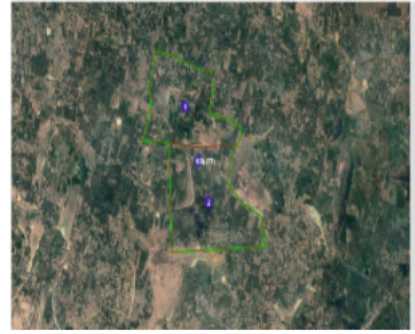

Google Map View