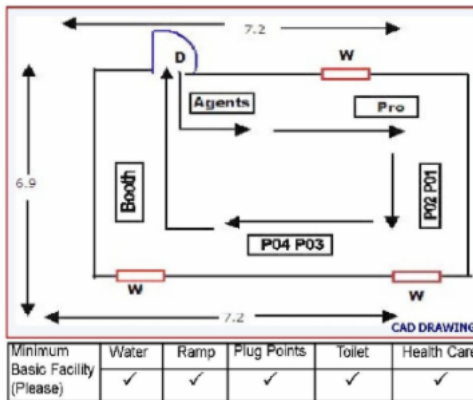

Google Map View

Polling Station Building Front View

Polling Station Front View

Cad View

Key MAP View

1 பெயர் : காளிதாஸ் குமார் தந்தை பெயர்: குமார் குமார் வீட்டு எண் : 1/63ஏ வயது : 40 பாலினம் : ஆண்	WVM1984681 Photo is available	2 பெயர் : கருப்பையா சீ தந்தை பெயர்: சீனிவாசன் வீட்டு எண் : 1/96ஏ வயது : 23 பாலினம் : ஆண்	WVM1880418 Photo is available	3 பெயர் : கலைச்செல்வி கணவர் பெயர்: ரவி வீட்டு எண் : 1-96-B2 வயது : 48 பாலினம் : பெண்	WVM0422949 Photo is available
4 பெயர் : ஜெயபிரதா கணவர் பெயர்: ஆறுமுகம் வீட்டு எண் : 1-106B வயது : 43 பாலினம் : பெண்	WVM0067769 Photo is available	5 பெயர் : கார்த்திகேயன் தந்தை பெயர்: ராமசாமி வீட்டு எண் : 1/112 வயது : 37 பாலினம் : ஆண்	WVM1795129 Photo is available	6 பெயர் : சதீஸ் தந்தை பெயர்: குமார் வீட்டு எண் : 2/12:1 வயது : 25 பாலினம் : ஆண்	WVM1972538 Photo is available
7 பெயர் : திலகன் குமார் தந்தை பெயர்: குமார் வீட்டு எண் : 2/12:1 வயது : 23 பாலினம் : ஆண்	WVM1981901 Photo is available	8 பெயர் : சபாஷ் தந்தை பெயர்: மனோகரன் வீட்டு எண் : 2-15C வயது : 29 பாலினம் : ஆண்	WVM0802413 Photo is available	9 பெயர் : மனோகரன் தந்தை பெயர்: காசிநாதன் வீட்டு எண் : 2/15ஜி வயது : 53 பாலினம் : ஆண்	WVM1970003 Photo is available
10 பெயர் : தமிழ் இலக்கியா கணவர் பெயர்: குமார் வீட்டு எண் : 2/43 வயது : 37 பாலினம் : பெண்	WVM1685098 Photo is available	11 பெயர் : குமார் தந்தை பெயர்: இராமநாதன் வீட்டு எண் : 2-45C வயது : 41 பாலினம் : ஆண்	WVM0802439 Photo is available	12 பெயர் : பிரபாகரன் தந்தை பெயர்: திருமணன் வீட்டு எண் : 2/66 வயது : 33 பாலினம் : ஆண்	WVM1685106 Photo is available
13 பெயர் : ரம்யா தந்தை பெயர்: ரவிசந்தரன் வீட்டு எண் : 2/72 வயது : 21 பாலினம் : பெண்	WVM1973957 Photo is available	14 பெயர் : முத்துமாரி கணவர் பெயர்: அருண் வீட்டு எண் : 2-74B1 வயது : 35 பாலினம் : பெண்	WVM0501411 Photo is available	15 பெயர் : தேவராஜ் வே தந்தை பெயர்: வேலூ தேவர் வீட்டு எண் : 2/77-1 வயது : 58 பாலினம் : ஆண்	WVM2033421 Photo is available
#2 16 பெயர் : யோகராசு ராசு தந்தை பெயர்: ராசு வீட்டு எண் : 2/86.5.1 வயது : 40 பாலினம் : ஆண்	WVM0122358 Photo is available	17 பெயர் : ரேணுகாதேவி த தந்தை பெயர்: தணிகாசலம் வீட்டு எண் : 2/135 வயது : 22 பாலினம் : பெண்	WVM2023497 Photo is available	18 பெயர் : கண்ணன் தந்தை பெயர்: பரமேஸ்வரன் வீட்டு எண் : 3 வயது : 54 பாலினம் : ஆண்	BWQ3078573 Photo is available
19 பெயர் : ரவிசங்கர் தந்தை பெயர்: பரமேஸ்வரன் வீட்டு எண் : 3 வயது : 51 பாலினம் : ஆண்	BWQ1759851 Photo is available	20 பெயர் : ஐஸ்வர்யா கணவர் பெயர்: கண்ணன் வீட்டு எண் : 3 வயது : 47 பாலினம் : பெண்	BWQ1759653 Photo is available	21 பெயர் : சீதா கணவர் பெயர்: ரவிசங்கர் வீட்டு எண் : 3 வயது : 42 பாலினம் : பெண்	BWQ3271442 Photo is available
22 பெயர் : எழிலரசன் தந்தை பெயர்: கண்ணன் வீட்டு எண் : 3 வயது : 25 பாலினம் : ஆண்	WVM0915983 Photo is available	23 பெயர் : மைதிலி தந்தை பெயர்: கண்ணன் வீட்டு எண் : 3-7 வயது : 27 பாலினம் : பெண்	WVM0873265 Photo is available	24 பெயர் : பரமேஸ்வரன் தந்தை பெயர்: நடேசதேவர் வீட்டு எண் : 4 வயது : 78 பாலினம் : ஆண்	WVM1439421 Photo is available
25 பெயர் : இந்திராணி கணவர் பெயர்: பரமேஸ்வரன் வீட்டு எண் : 4 வயது : 73 பாலினம் : பெண்	BWQ1663822 Photo is available	26 பெயர் : மஞ்சளா கணவர் பெயர்: முருகேசன் வீட்டு எண் : 5 வயது : 52 பாலினம் : பெண்	BWQ3204492 Photo is available	27 பெயர் : மீனாள் கணவர் பெயர்: சந்திரன் வீட்டு எண் : 5 வயது : 48 பாலினம் : பெண்	BWQ3204476 Photo is available
28 பெயர் : மலர் கணவர் பெயர்: ரெங்கசாமி வீட்டு எண் : 8 வயது : 62 பாலினம் : பெண்	WVM1439447 Photo is available	29 பெயர் : செந்தில் தந்தை பெயர்: ரெங்கசாமி வீட்டு எண் : 8 வயது : 42 பாலினம் : ஆண்	BWQ2331411 Photo is available	30 பெயர் : சரோஜா கணவர் பெயர்: முருகன் வீட்டு எண் : 10 வயது : 49 பாலினம் : பெண்	BWQ1527498 Photo is available